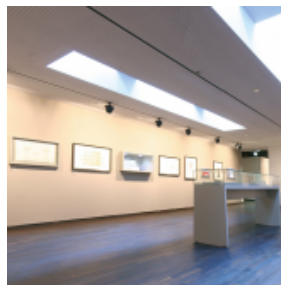

© DalíBerlin.de