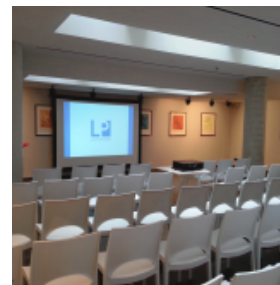

© DalíBerlin.de