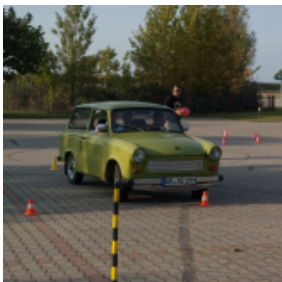

BILDERGALERIE

© VARIO EVENT Berlin