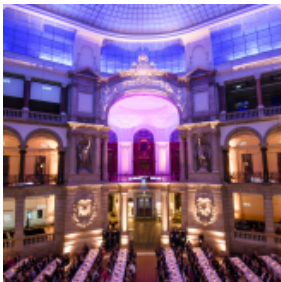

KONTAKT

Museum für Kommunikation Berlin

Leipziger Straße 16

D-10117 Berlin - Mitte

<http://www.mfk-berlin.de/events/>

BILDERGALERIE

Getty Images für Night of Honour
© Honour

MSPT, Foto: Herbert Schlemmer
© Schlemmer