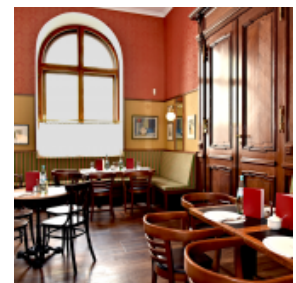

© Alois Dallmayr KG