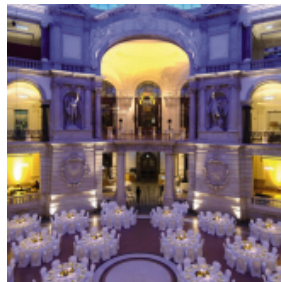

KONTAKT

Museum für Kommunikation Berlin

Leipziger Straße 16

D-10117 Berlin - Mitte

<http://www.mfk-berlin.de/events/>

BILDERGALERIE

Getty Images für Night of Honour
© Honour

MSPT, Foto: Herbert Schlemmer
© Schlemmer