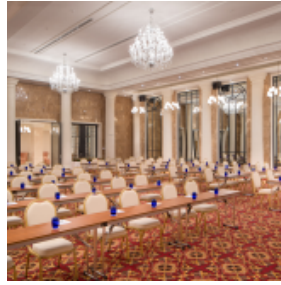

© TITANIC
Gendarmenmarkt Berlin