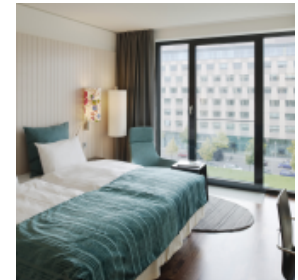

Scandic Hotels
© Deutschland