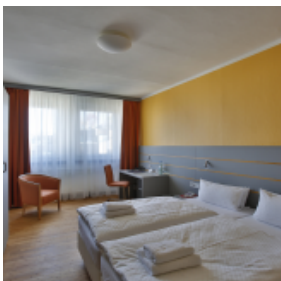

Franka Bruns
© Photography