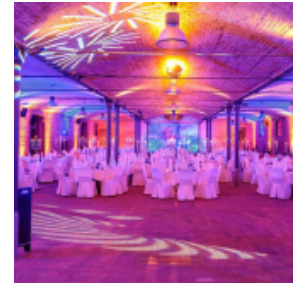

© Landgut STOBER