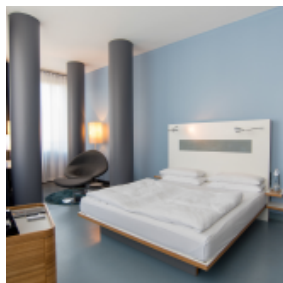

KONTAKT

Design Hotel Ku' Damm 101 ★ ★ ★ ★

Kufürstendamm 101

D-10771 Berlin - Charlottenburg

<https://www.kudamm101.com/>

BILDERGALERIE

© ku'damm