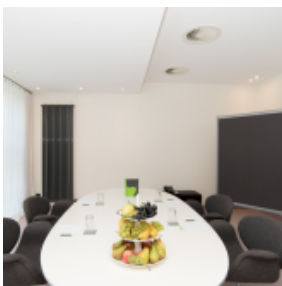

BILDERGALERIE

© ku'damm 101