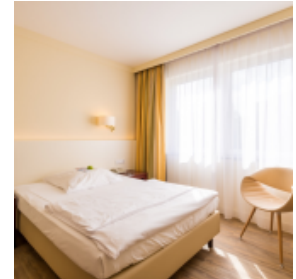

© visitBerlin, Foto:relexa hotel Berlin