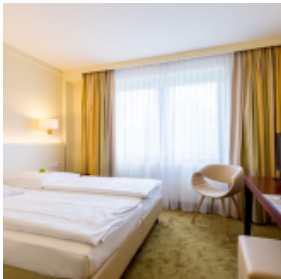

© visitBerlin, Foto:relexa hotel Berlin