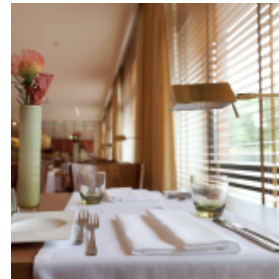

© visitBerlin, Foto:relexa hotel Berlin