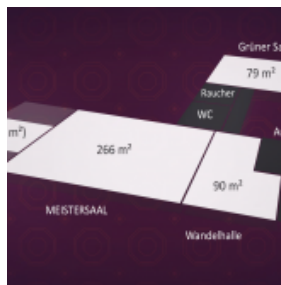

LOCATION & ANBINDUNG

2,0 KM
Hauptbahnhof

6,6 KM
Messe Gelände

8,4 KM
Flughafen Tegel (TXL)

16,6 KM
Flughafen Schönefeld (SXF)

KONTAKT

BESL Eventagentur GmbH & Co.KG

Köthener Straße 38

D-10963 Berlin - Mitte

<http://www.meistersaal-berlin.de>

BILDERGALERIE

©