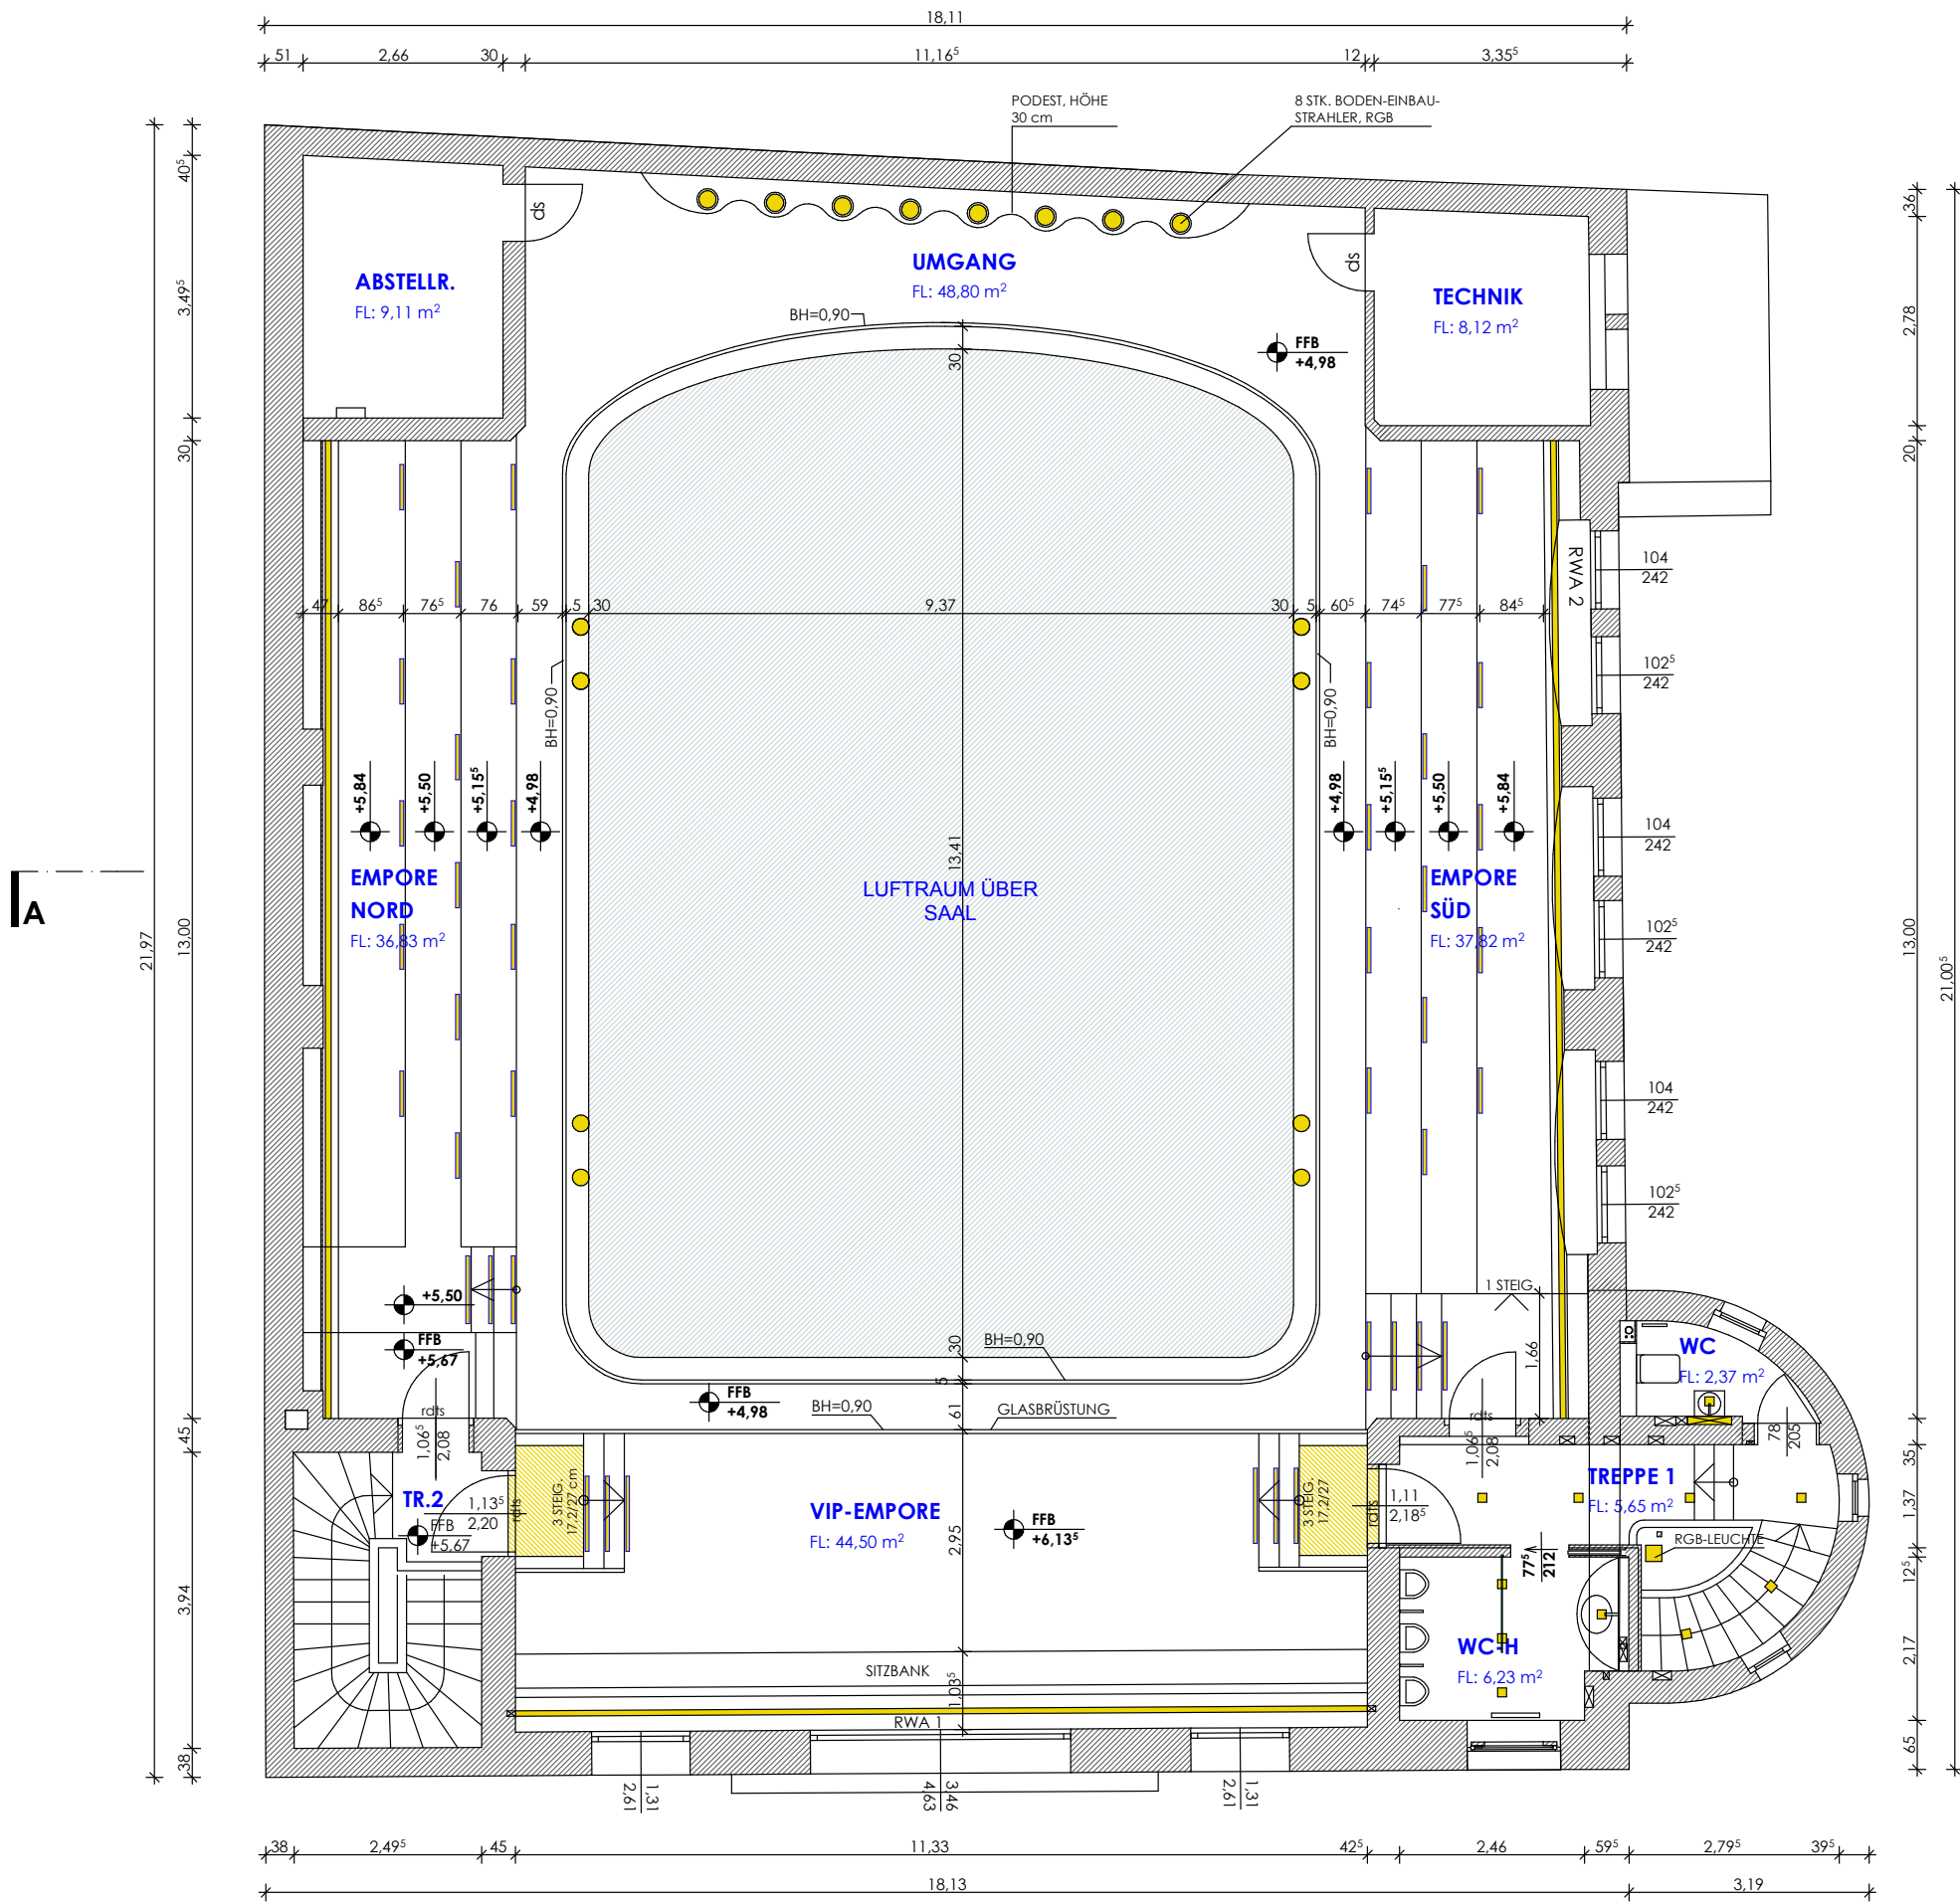

WILMERSDORFER STRASSE 141 10585 BERLIN-CHARLOTTENBURG	M 1 : 100
GRUNDRISS ERDGESCHOSS TECHNISCHE AUSSTATTUNG	09.04.2014

<p>WILMERSDORFER STRASSE 141 10585 BERLIN-CHARLOTTENBURG</p>	<p>M 1 : 100</p>
<p>GRUNDRISS EMPORE TECHNISCHE AUSSTATTUNG</p>	<p>09.04.2014</p>