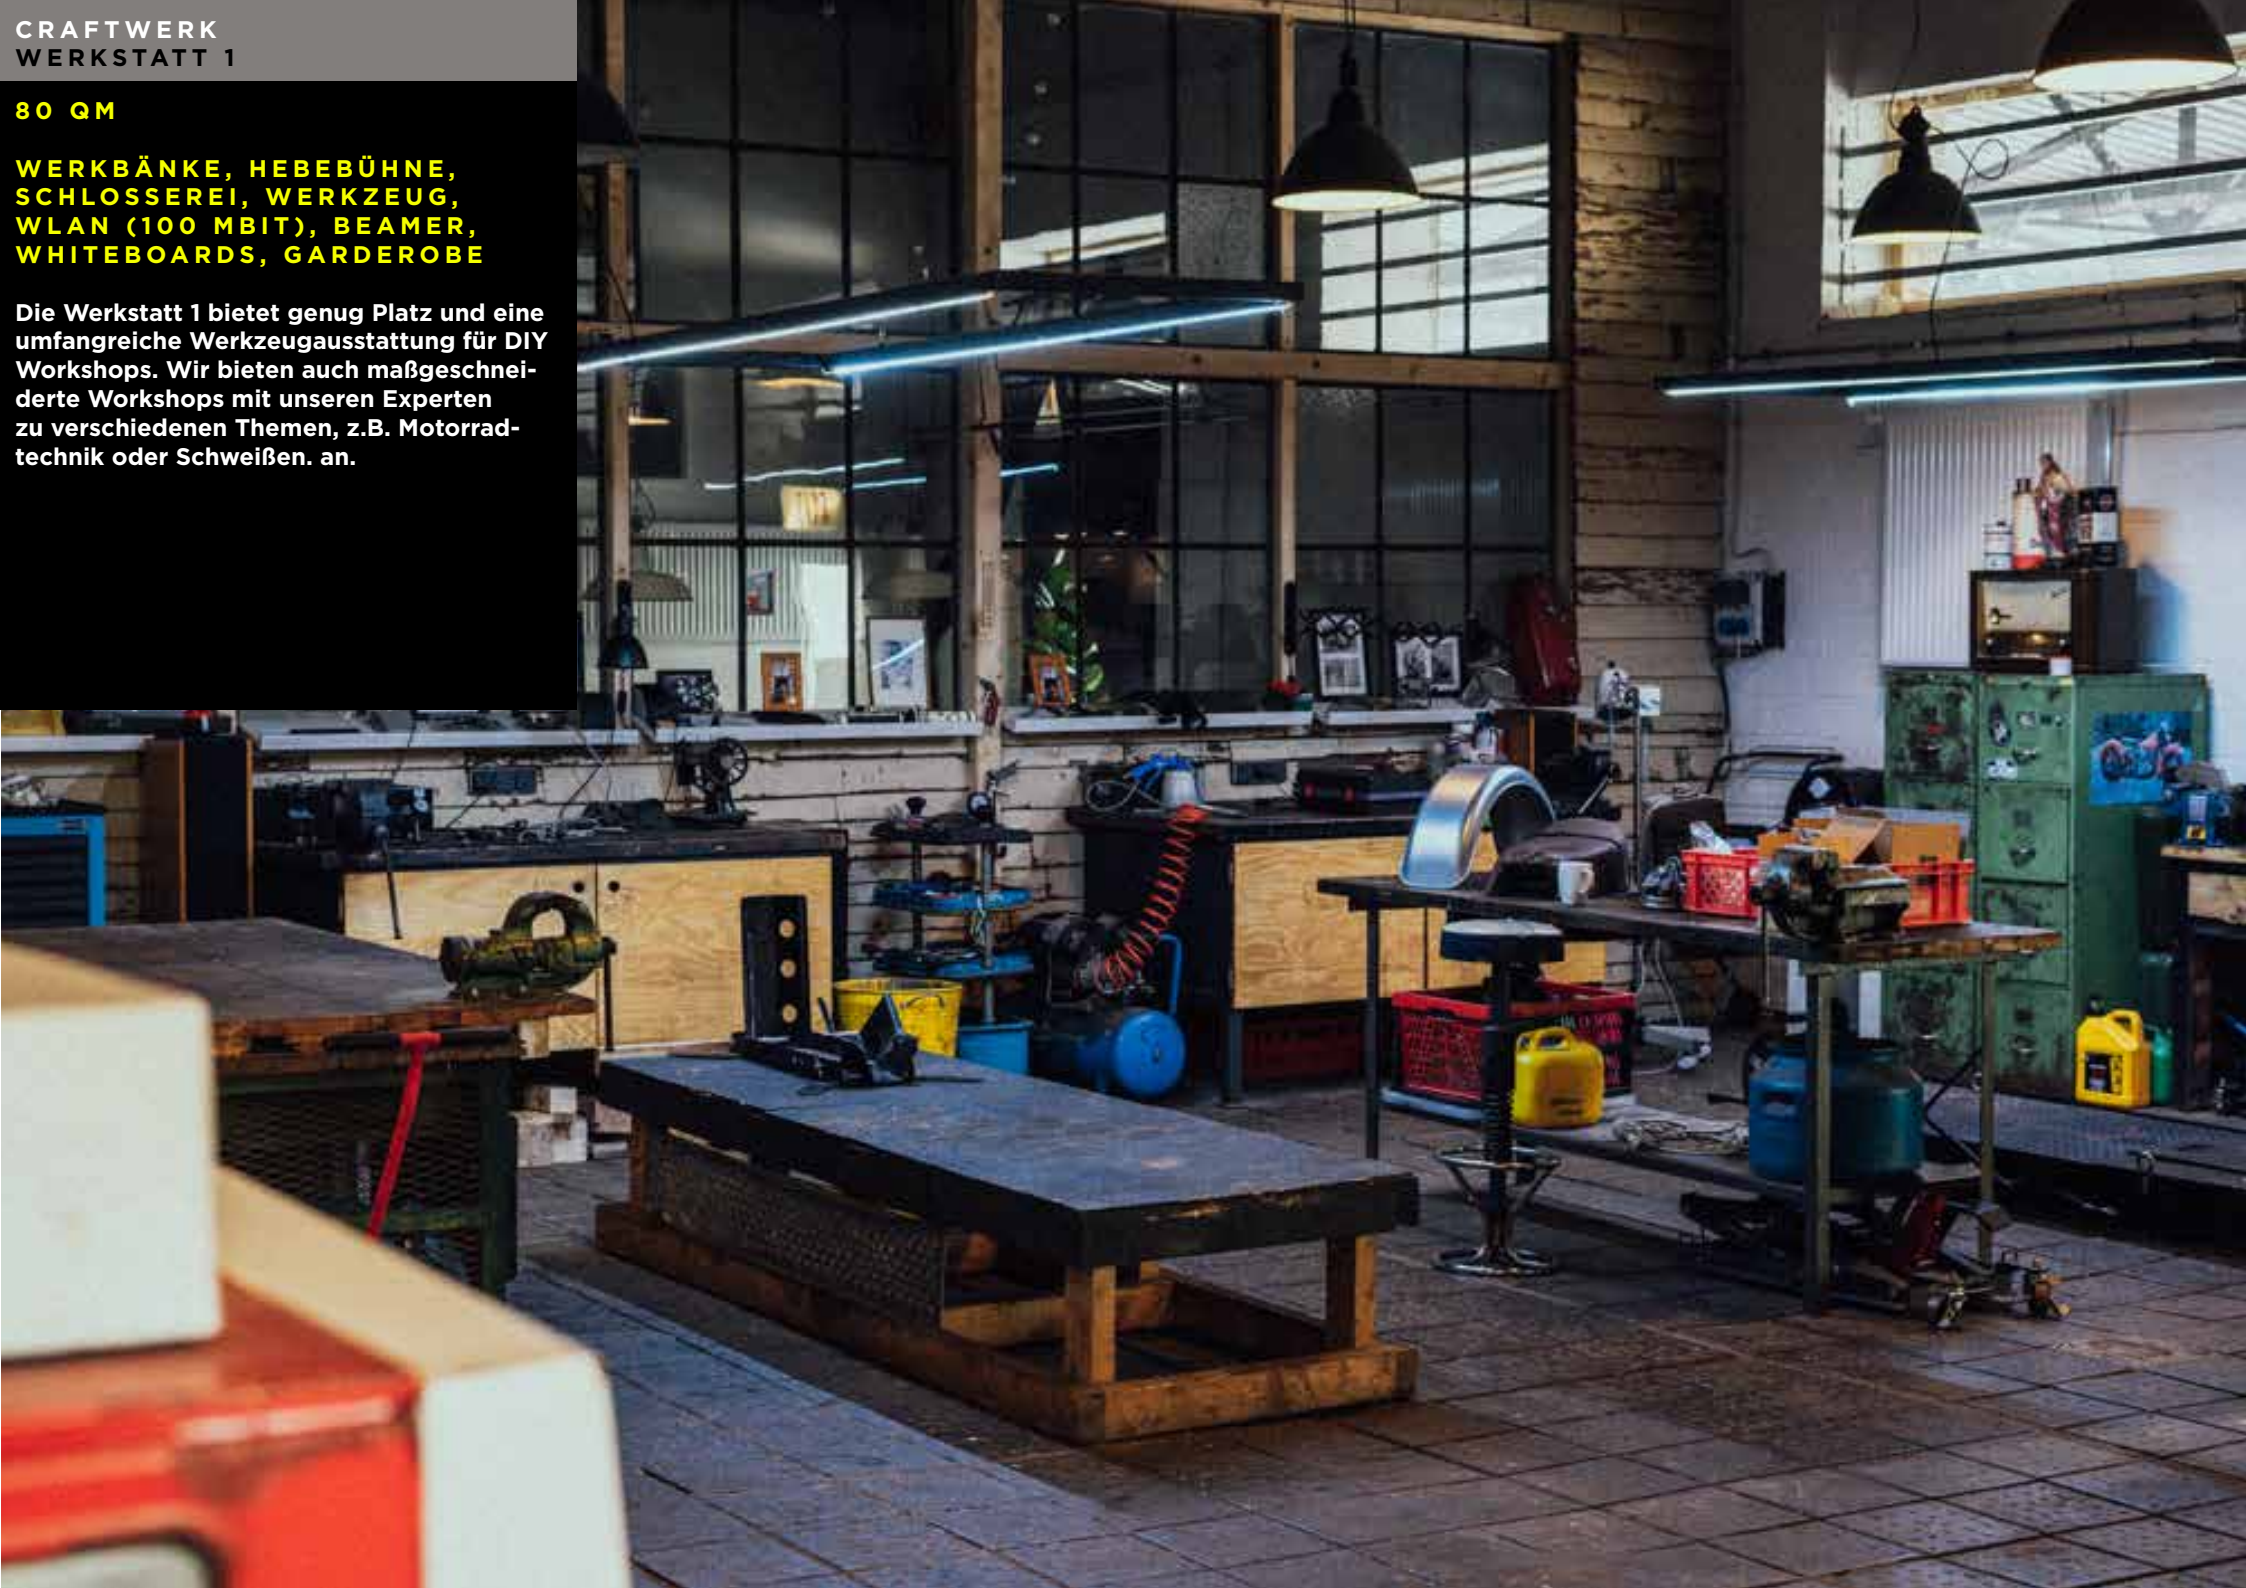

80 QM

WERKBÄNKE, HEBEBÜHNE,
SCHLOSSEREI, WERKZEUG,
WLAN (100 MBIT), BEAMER,
WHITEBOARDS, GARDEROBE

Die Werkstatt 1 bietet genug Platz und eine umfangreiche Werkzeugausstattung für DIY Workshops. Wir bieten auch maßgeschneiderte Workshops mit unseren Experten zu verschiedenen Themen, z.B. Motorradtechnik oder Schweißen. an.