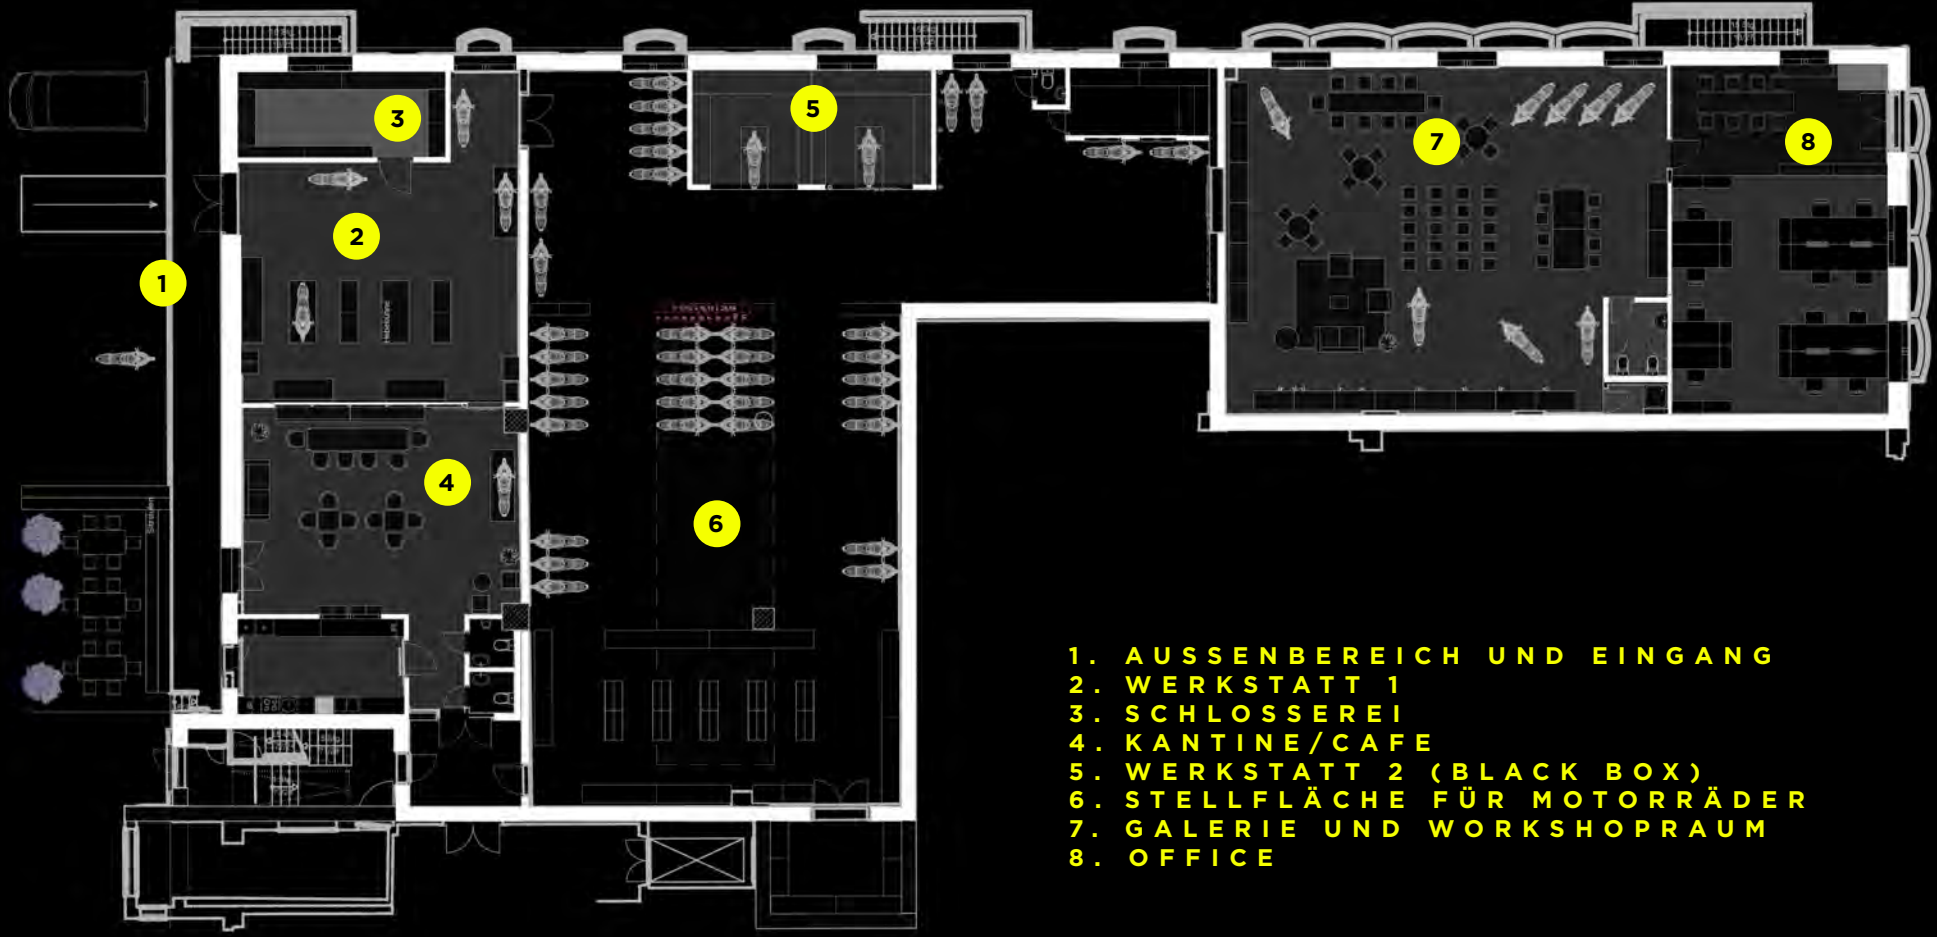

**XW**

**CRAFTWERK  
BERLIN**

**XW VERMIETUNG  
COMMUNITY GARAGE  
EVENTS  
FOTO/FILM LOCATION  
TEAM MEETINGS**

- 1. AUSSENBEREICH UND EINGANG
- 2. WERKSTATT 1
- 3. SCHLOSSEREI
- 4. KANTINE/CAFE
- 5. WERKSTATT 2 (BLACK BOX)
- 6. STELLFLÄCHE FÜR MOTORRÄDER
- 7. GALERIE UND WORKSHOPRAUM
- 8. OFFICE

150 QM

**TOILETTEN, UMFANGREICHE STEH- UND SITZMÖBEL, WHITEBOARDS, POST-ITS, METAPLANER, BEAMER, HIFI-ANLAGE, WLAN (100 MBIT)**

Der Workshopraum wird eingefasst durch eine Sammlung von Motorradklassikern. Der Raum bietet verschiedene Sitzgelegenheiten, von Stehinseln, einem Konferenztisch und gemütlichen Sofas. Ob Teambuilding-Maßnahme, Kick-Off Veranstaltung oder Design Thinking Prozess - unser voll ausgestatteter Workshopraum unterstützt Ihren kreativen Prozess durch sein besonderes Ambiente.