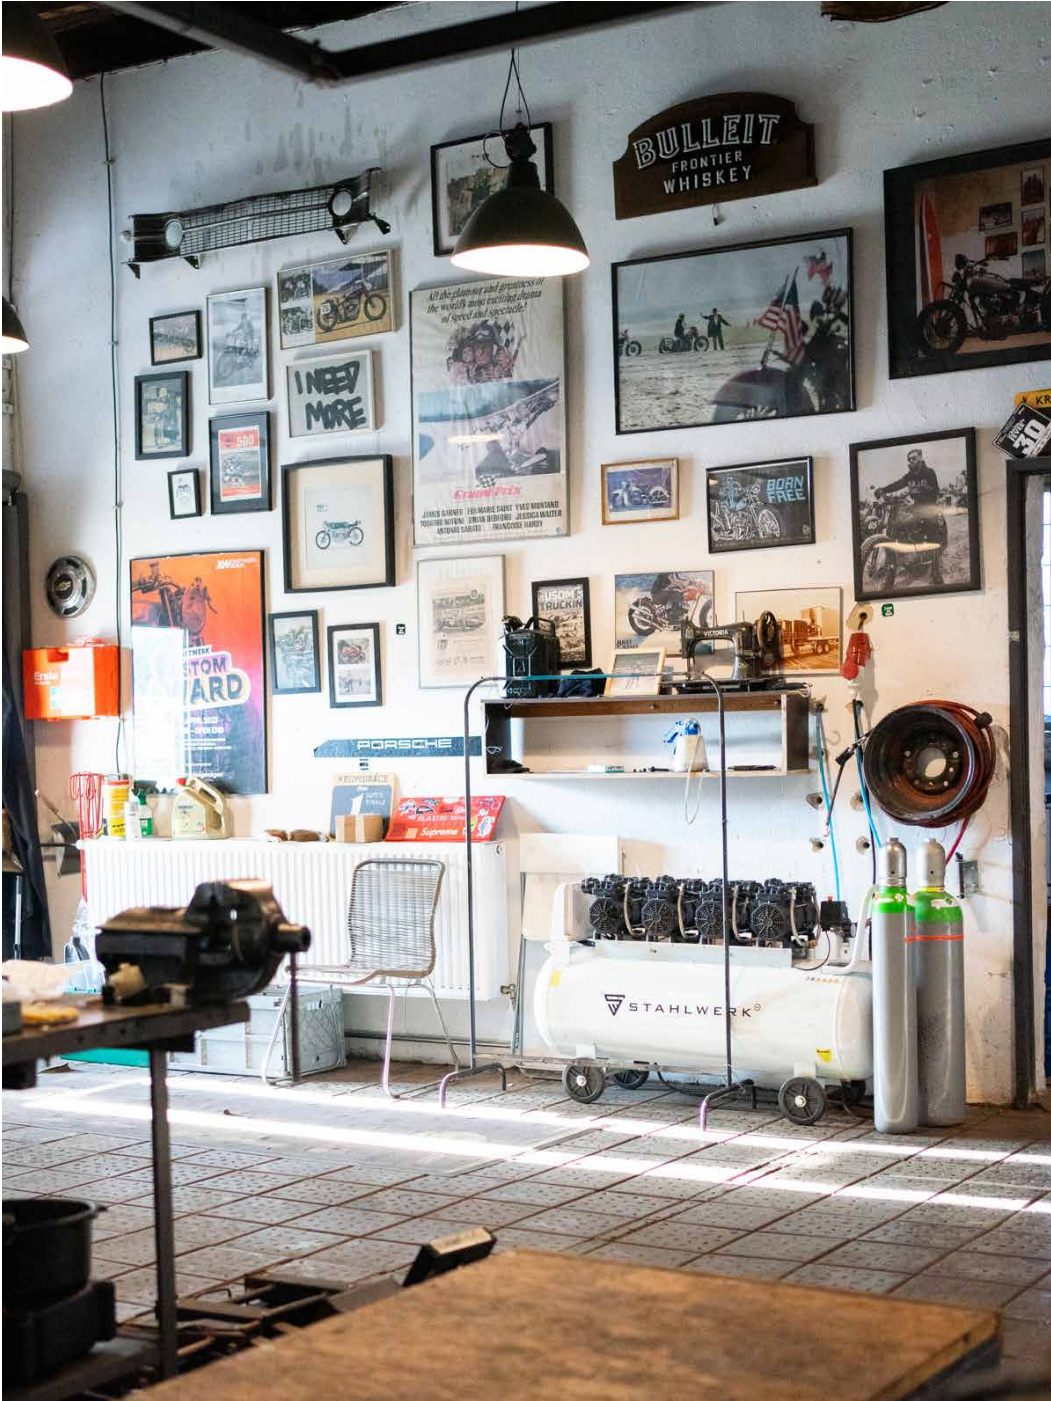

150 QM

**TOILETTEN, UMFANGREICHE STEH- UND SITZMÖBEL, WHITEBOARDS, POST-ITS, METAPLANER, BEAMER, HIFI-ANLAGE, WLAN (100 MBIT)**

Der Workshopraum wird eingefasst durch eine Sammlung von Motorradklassikern. Der Raum bietet verschiedene Sitzgelegenheiten, von Stehinseln, einem Konferenztisch und gemütlichen Sofas. Ob Teambuilding-Maßnahme, Kick-Off Veranstaltung oder Design Thinking Prozess - unser voll ausgestatteter Workshopraum unterstützt Ihren kreativen Prozess durch sein besonderes Ambiente.

80 QM

WERKBÄNKE, HEBEBÜHNE,  
SCHLOSSEREI, WERKZEUG,  
WLAN (100 MBIT), BEAMER,  
WHITEBOARDS, GARDEROBE

Die Werkstatt 1 bietet genug Platz und eine umfangreiche Werkzeugausstattung für DIY Workshops. Wir bieten auch maßgeschneiderte Workshops mit unseren Experten zu verschiedenen Themen, z.B. Motorradtechnik oder Schweißen. an.