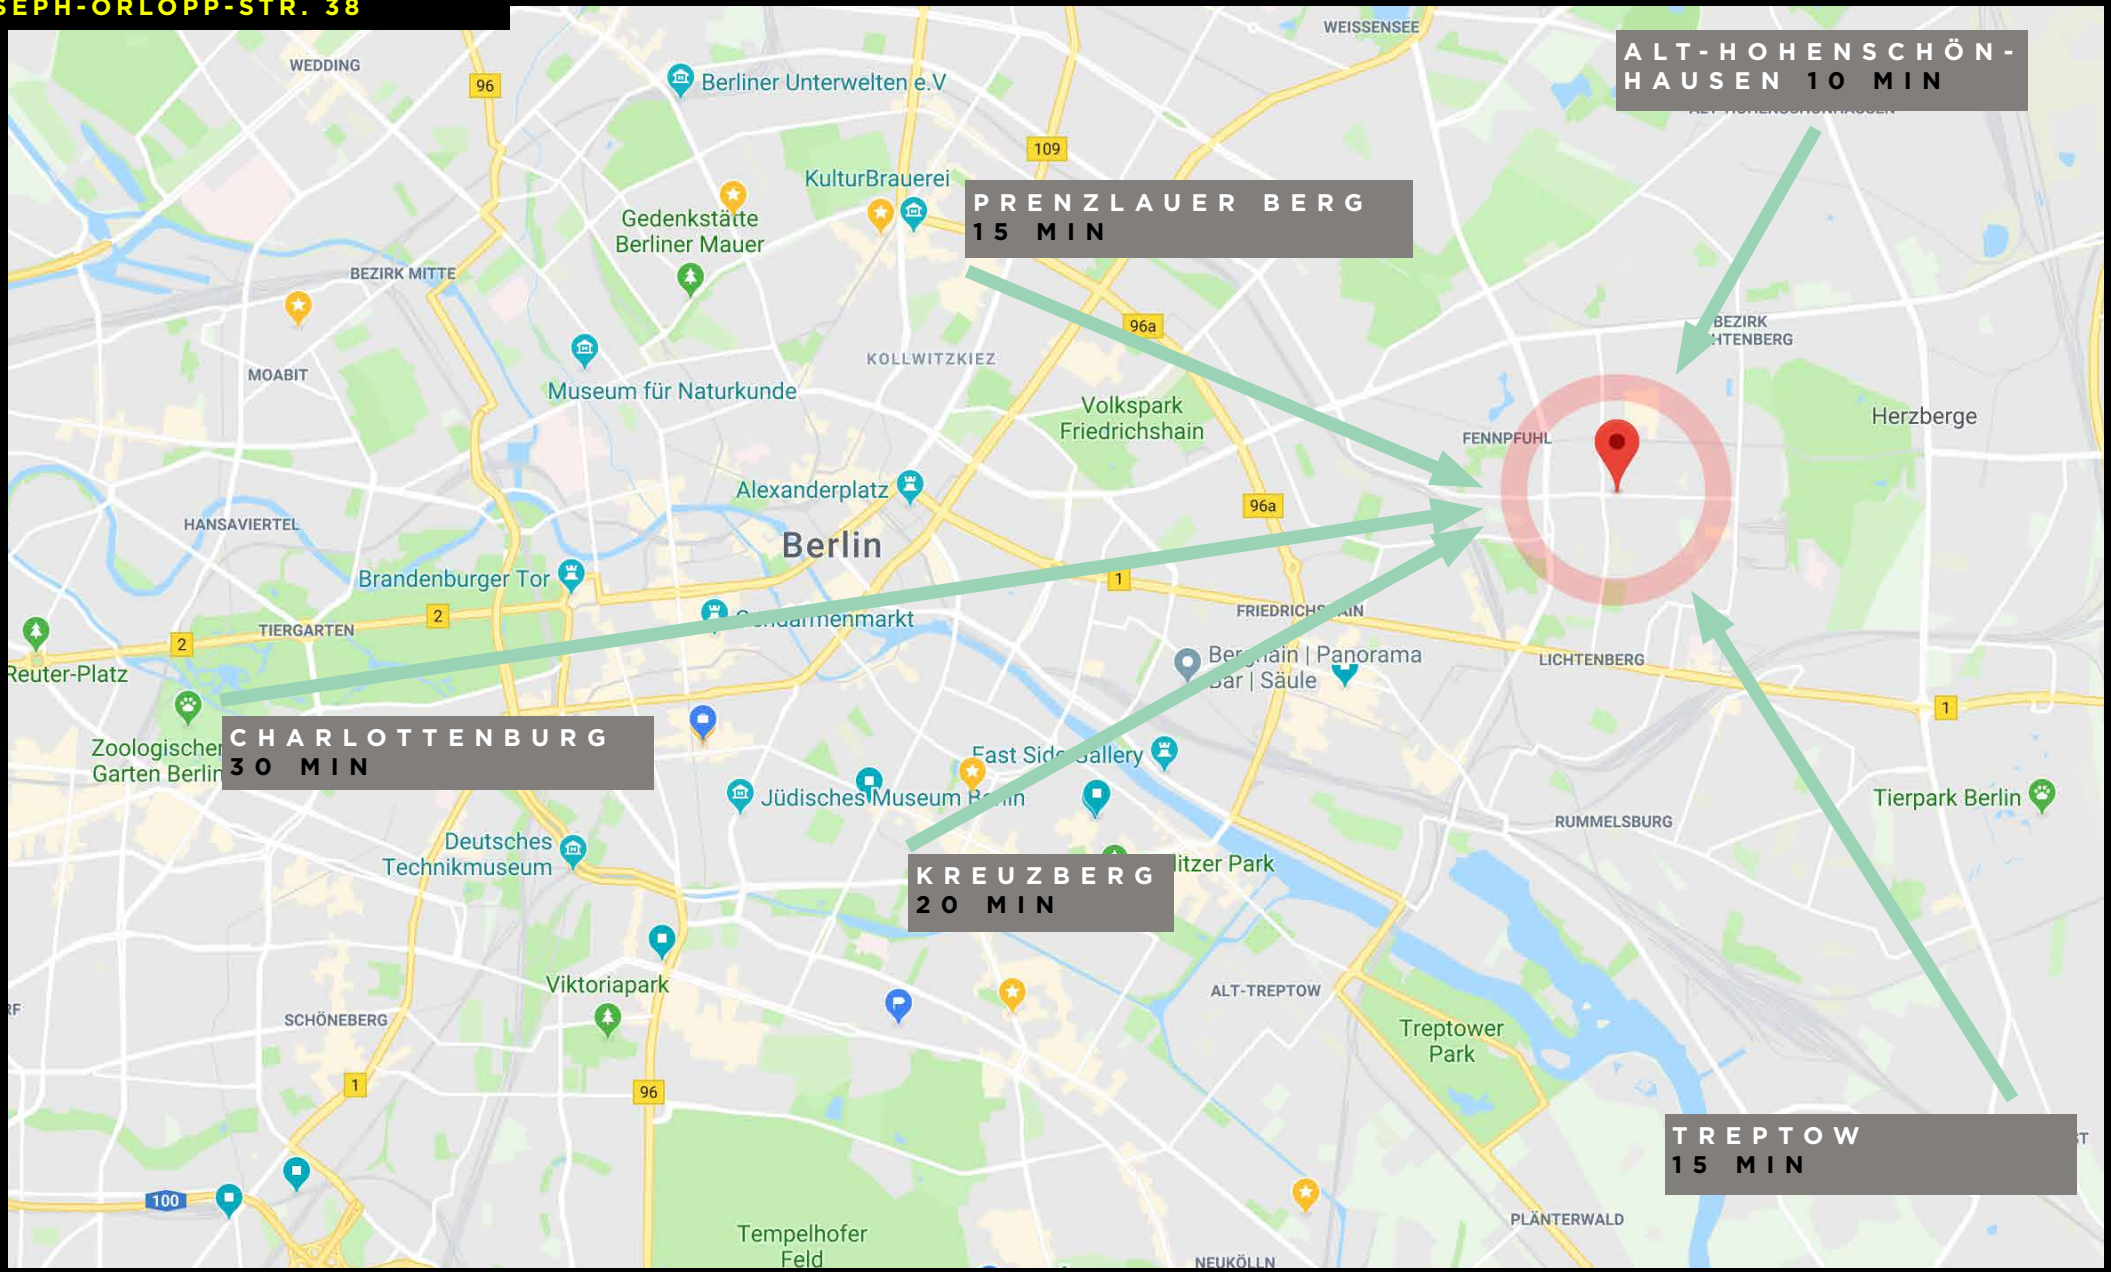

ANSCHRIFT  
JOSEPH-ORLOPP-STR. 54  
BERLIN LICHTENBERG

ZUFAHRT DURCH  
JOSEPH-ORLOPP-STR. 38

CHARLOTTENBURG  
30 MIN

PRENZLAUER BERG  
15 MIN

KREUZBERG  
20 MIN

ALT-HOHENSCHÖN-  
HAUSEN 10 MIN

TREPTOW  
15 MIN