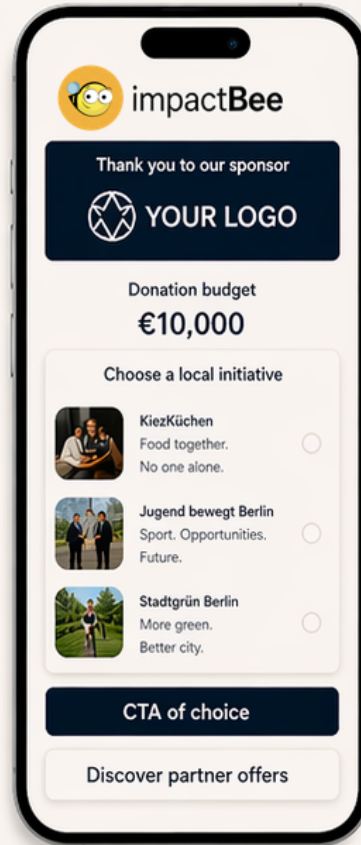

impactBee

Echte Wirkung. Bis zu 10x höheres Engagement.*

Sichtbarkeit für Sponsoren. Wirkung für Berlin.

1. Sponsor stellt ein Spendenbudget bereit

Ihr Engagement wird sichtbar und wirksam.

2. Besucher scannt den QR-Code

Ein Scan.
Direkter Zugang zum Widget.

3. CTA wurde angeklickt

Partnerangebote werden freigeschaltet.

4. Partnerangebote entdecken

Danke! Entdecken Sie jetzt exklusive Vorteile und Inhalte.

Für Sponsoren

Mehr Sichtbarkeit.
Positive Präsenz.
Echte Wirkung.

*Hinweis: Basierend auf impactBee-Pilotprogrammen.

impactBee

Real impact. Up to 10x higher engagement.*

Visibility for sponsors. Impact for Berlin.

1. Sponsor sets donation budget

Your commitment becomes visible and impactful.

2. Visitor scans QR code

One scan. Direct access to the widget.

3. CTA selected

Partner offers unlocked.

4. Partner offers discovered

Thank you! Now discover exclusive benefits and content.

For Sponsors

More visibility.
Positive presence.
Real impact.