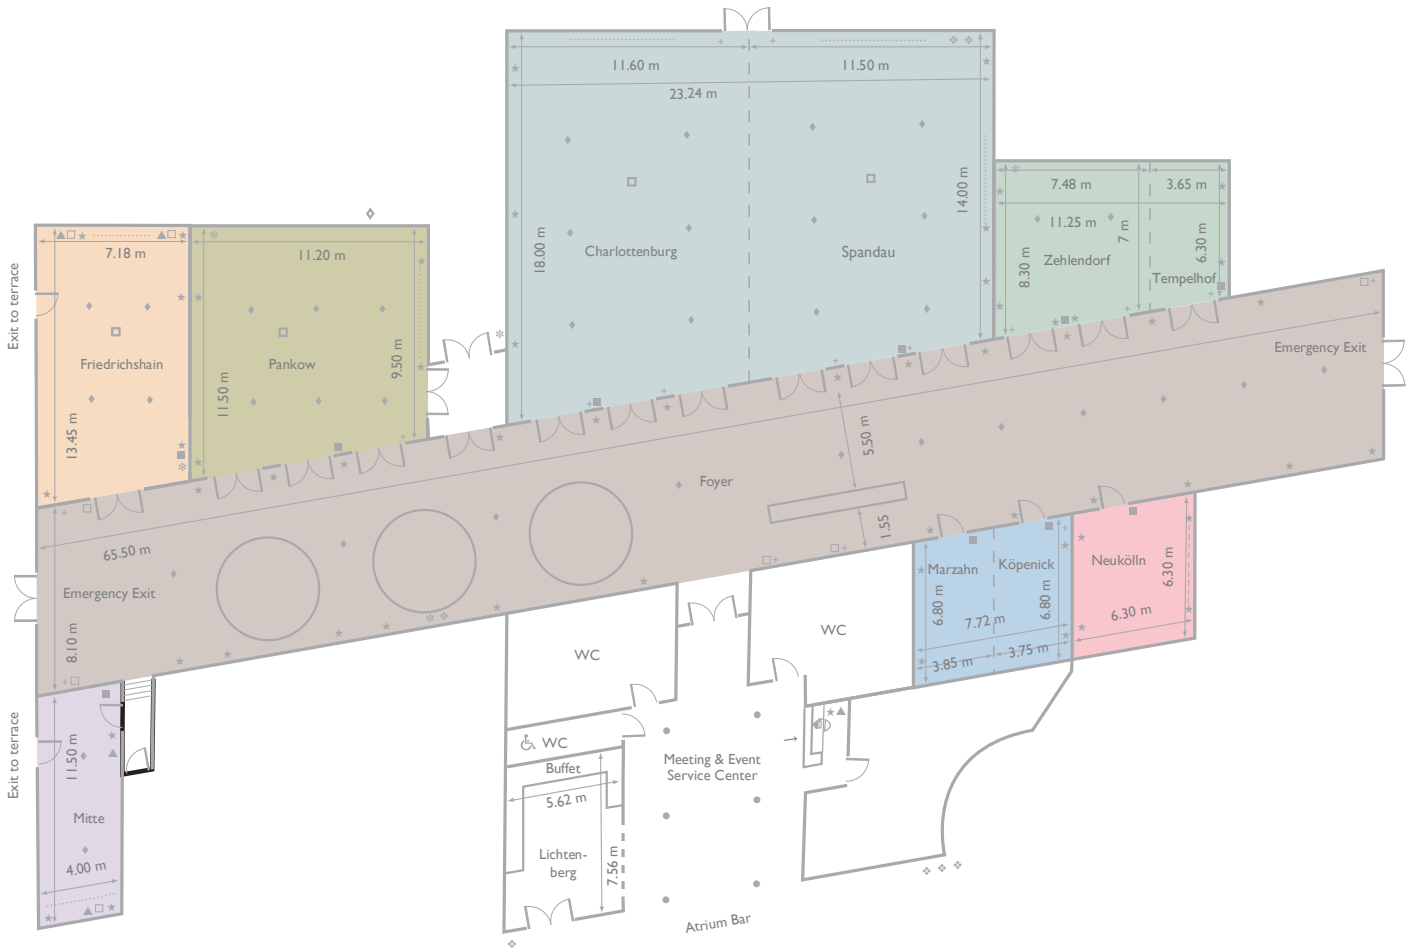

GROUND FLOOR

MEETING & EVENT FACILITIES GROUND FLOOR

MEETING ROOMS	Banquet	Square	Classroom	Theatre	U-shape	Reception	room size in m ²	room length in m	room width in m	room height in m	Door width in m	Door height in m
GROUND FLOOR												
Foyer	300	–	–	212	–	550	530	65,50	8,10	5,00	2,33	2,40
Charlottenburg + Spandau	250	–	250	437	60	450	372	23,24	14,00 – 18,00	3,50	1,90	2,64
Charlottenburg	130	52	116	200	36	250	197	11,60	16,00 – 18,00	3,50	1,90	2,64
Spandau	120	48	102	167	30	200	173	11,50	14,00 – 16,00	3,50	1,90	2,64
Pankow	90	36	64	118	28	100	117	11,20	9,50 – 11,50	3,30	1,90	2,64
Friedrichshain	60	25	50	80	24	100	100	7,18	11,50 – 13,45	3,60	1,90	2,64
Zehlendorf + Tempelhof	60	28	46	84	24	80	82	11,25	6,30 – 8,30	3,30	1,90	2,64
Zehlendorf	40	24	28	47	16	50	57	7,48	7,00 – 8,30	3,30	1,90	2,64
Tempelhof	–	10	10	20	–	–	24	3,65	6,30 – 7,00	3,30	1,90	2,64
Marzahn + Köpenick	40	16	26	45	16	50	53	7,72	6,80	3,50	1,03	2,64
Marzahn	20	10	10	20	–	–	26	3,85	6,80	3,50	1,03	2,64
Köpenick	20	10	10	20	–	–	26	3,75	6,80	3,50	1,03	2,64
Mitte	20	20	–	–	–	–	46	4,00	11,50	3,30	1,03	2,10
Neukölln	–	12	–	–	–	–	40	6,30	6,30	3,50	1,03	2,64

7TH FLOOR, DOMLOUNGE

KEY

- ◆ 2 X DOUBLE SOCKET
- ◆ 2 X DOUBLE DATA SOCKET
- + SINGLE SOCKET
- ★ DOUBLE SOCKET
- ☆ 2 X DOUBLE SOCKET
- ▲ DOUBLE DATA SOCKET
- × DATA SOCKET
- AERIAL SOCKET
- ⋮ HIDDEN SCREEN
- SLIDABLE SCREEN
- * 16 AMPERE
- * 32 AMPERE
- ◇ 63 AMPERE
- WALL PANEL TO CONTROL LIGHT, SCREENS, WINDOW SHADES
- ▣ CEILING LIFT FOR PROJECTOR
- ◇ AUDIO INPUT
- ⚙ PILLAR WITH 52 INCH DISPLAY
- PILLAR