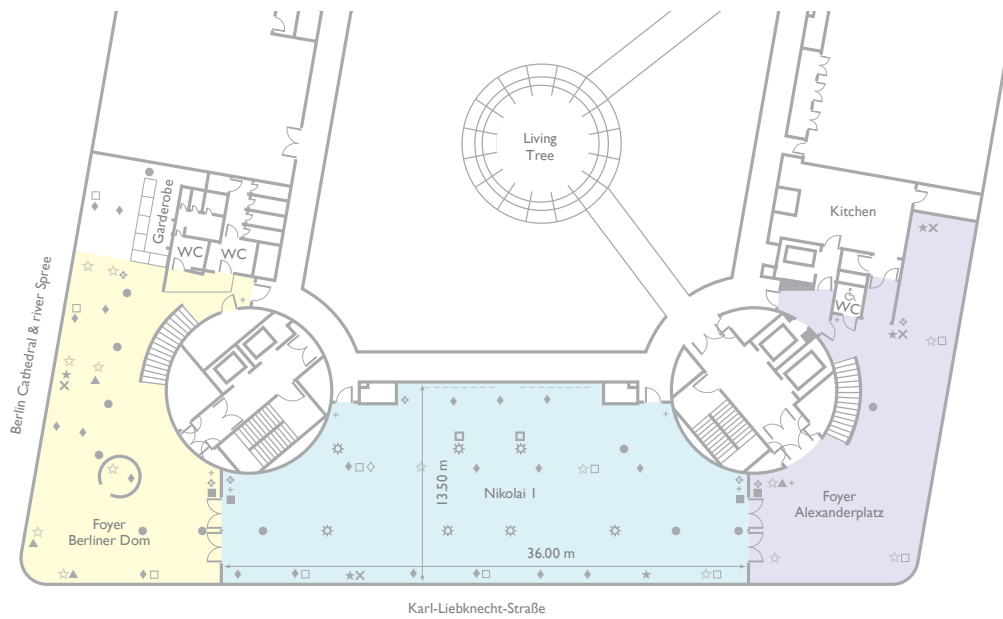

GROUND FLOOR

MEETING & EVENT FACILITIES GROUND FLOOR

MEETING ROOMS	Banquet	Square	Classroom	Theatre	U-shape	Reception	room size in m ²	room length in m	room width in m	room height in m	Door width in m	Door height in m
GROUND FLOOR												
Foyer	300	–	–	212	–	550	530	65,50	8,10	5,00	2,33	2,40
Charlottenburg + Spandau	250	–	250	437	60	450	372	23,24	14,00 – 18,00	3,50	1,90	2,64
Charlottenburg	130	52	116	200	36	250	197	11,60	16,00 – 18,00	3,50	1,90	2,64
Spandau	120	48	102	167	30	200	173	11,50	14,00 – 16,00	3,50	1,90	2,64
Pankow	90	36	64	118	28	100	117	11,20	9,50 – 11,50	3,30	1,90	2,64
Friedrichshain	60	25	50	80	24	100	100	7,18	11,50 – 13,45	3,60	1,90	2,64
Zehlendorf + Tempelhof	60	28	46	84	24	80	82	11,25	6,30 – 8,30	3,30	1,90	2,64
Zehlendorf	40	24	28	47	16	50	57	7,48	7,00 – 8,30	3,30	1,90	2,64
Tempelhof	–	10	10	20	–	–	24	3,65	6,30 – 7,00	3,30	1,90	2,64
Marzahn + Köpenick	40	16	26	45	16	50	53	7,72	6,80	3,50	1,03	2,64
Marzahn	20	10	10	20	–	–	26	3,85	6,80	3,50	1,03	2,64
Köpenick	20	10	10	20	–	–	26	3,75	6,80	3,50	1,03	2,64
Mitte	20	20	–	–	–	–	46	4,00	11,50	3,30	1,03	2,10
Neukölln	–	12	–	–	–	–	40	6,30	6,30	3,50	1,03	2,64

7TH FLOOR, DOMLOUNGE

KEY

- ◆ 2 X DOUBLE SOCKET
- ◆ 2 X DOUBLE DATA SOCKET
- + SINGLE SOCKET
- ★ DOUBLE SOCKET
- ☆ 2 X DOUBLE SOCKET
- ▲ DOUBLE DATA SOCKET
- × DATA SOCKET
- AERIAL SOCKET
- ⋮ HIDDEN SCREEN
- SLIDABLE SCREEN
- * 16 AMPERE
- * 32 AMPERE
- ◇ 63 AMPERE
- WALL PANEL TO CONTROL LIGHT, SCREENS, WINDOW SHADES
- ▣ CEILING LIFT FOR PROJECTOR
- ◇ AUDIO INPUT
- ⚙ PILLAR WITH 52 INCH DISPLAY
- PILLAR