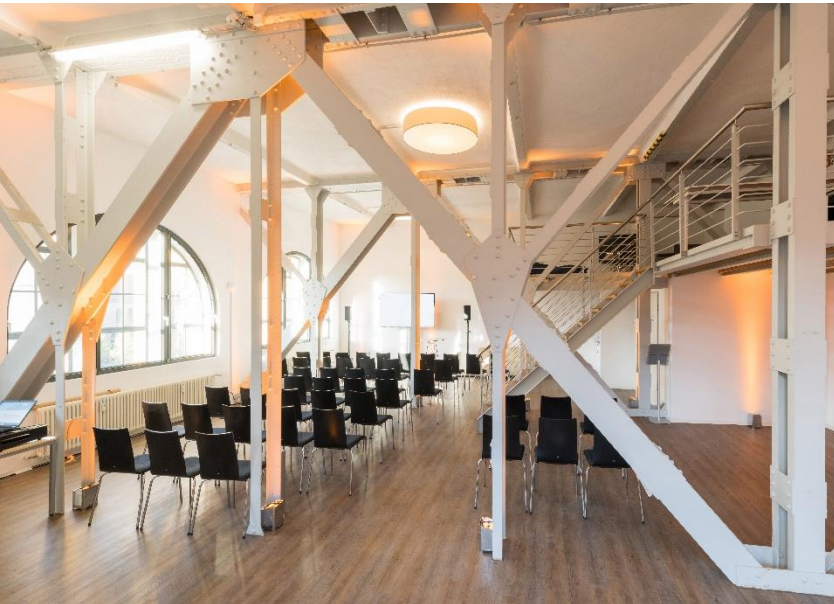

60

80

60

40

- ✓ BARRIEREFREI
- ✓ TAGESLICHT
- ✓ SOUND - & LICHTTECHNIK
- ✓ WIFI VERFÜGBAR
- ✓ HAUSEIGENES CATERING
- ✓ AUßENBEREICH

LOFT & STUDIO

JE 40

JE 50