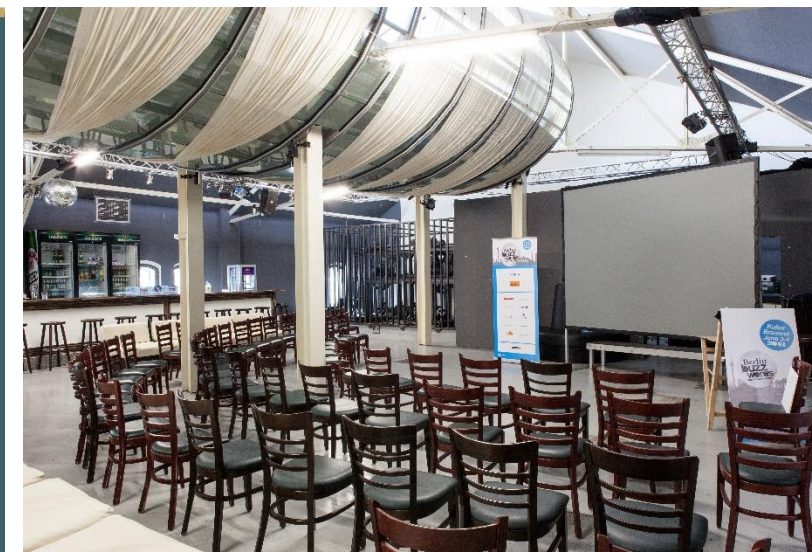

JE 45

JE 30

- ✓ BARRIEREFREI
- ✓ TAGESLICHT
- ✓ SOUND - & LICHTTECHNIK
- ✓ WIFI VERFÜGBAR
- ✓ HAUSEIGENES CATERING

KESSELHAUS – SAAL & GALERIE

CA. 350 + 150 M²

165

800

250

SODA CLUB – 6 RÄUME & TERRASSE

- ✓ BARRIEREFREI
- ✓ TEILWEISE TAGESLICHT
- ✓ SOUND - & LICHTTECHNIK
IN ALLEN RÄUMEN
- ✓ WIFI VERFÜGBAR
- ✓ HAUSEIGENES CATERING

JE 100 - 200

JE 60 - 100

JE 30 - 50

KOOPERATION: KINO IN DER KULTURBRAUEREI

KOOPERATION: FRANZ CLUB

- ✓ 4 RÄUME (RESTAURANT, ‚SALON‘, ‚LOUNGE‘ & ‚CLUB‘)
- ✓ TAGESLICHT
- ✓ BARRIEREFREI
- ✓ WIFI VERFÜGBAR
- ✓ LICHT & SOUNDTECHNIK IN ALLEN RÄUMEN
- ✓ AUßENBEREICH (BIERGARTEN)
- ✓ CATERING VORHANDEN

HÖFE I, II & III – OUTDOOR FLÄCHEN

- Hof I: CA. 2.700M²
- Hof II: CA. 3.400M²
- Hof III: CA. 750M²

 1.000 – 4.000

DIE NUTZUNG WEITERER HÖFE IST MÖGLICH!

KONTAKT

PALAIS
KULTURBRAUEREI

PALAIS VERANSTALTUNGS GMBH