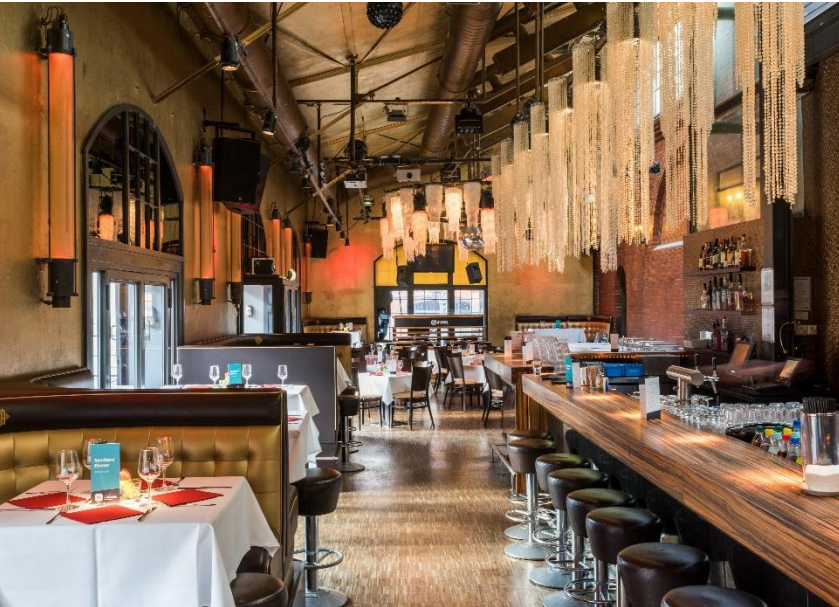

JE 45

JE 30

- ✓ BARRIEREFREI
- ✓ TAGESLICHT
- ✓ SOUND - & LICHTTECHNIK
- ✓ WIFI VERFÜGBAR
- ✓ HAUSEIGENES CATERING

KESSELHAUS – SAAL & GALERIE

CA. 350 + 150 M²

165

800

250

SODA CLUB – 6 RÄUME & TERRASSE

- ✓ BARRIEREFREI
- ✓ TEILWEISE TAGESLICHT
- ✓ SOUND - & LICHTTECHNIK
IN ALLEN RÄUMEN
- ✓ WIFI VERFÜGBAR
- ✓ HAUSEIGENES CATERING

JE 100 - 200

JE 60 - 100

JE 30 - 50

KOOPERATION: KINO IN DER KULTURBRAUEREI

KOOPERATION: FRANZ CLUB

- ✓ 4 RÄUME (RESTAURANT, ‚SALON‘, ‚LOUNGE‘ & ‚CLUB‘)
- ✓ TAGESLICHT
- ✓ BARRIEREFREI
- ✓ WIFI VERFÜGBAR
- ✓ LICHT & SOUNDTECHNIK IN ALLEN RÄUMEN
- ✓ AUßENBEREICH (BIERGARTEN)
- ✓ CATERING VORHANDEN