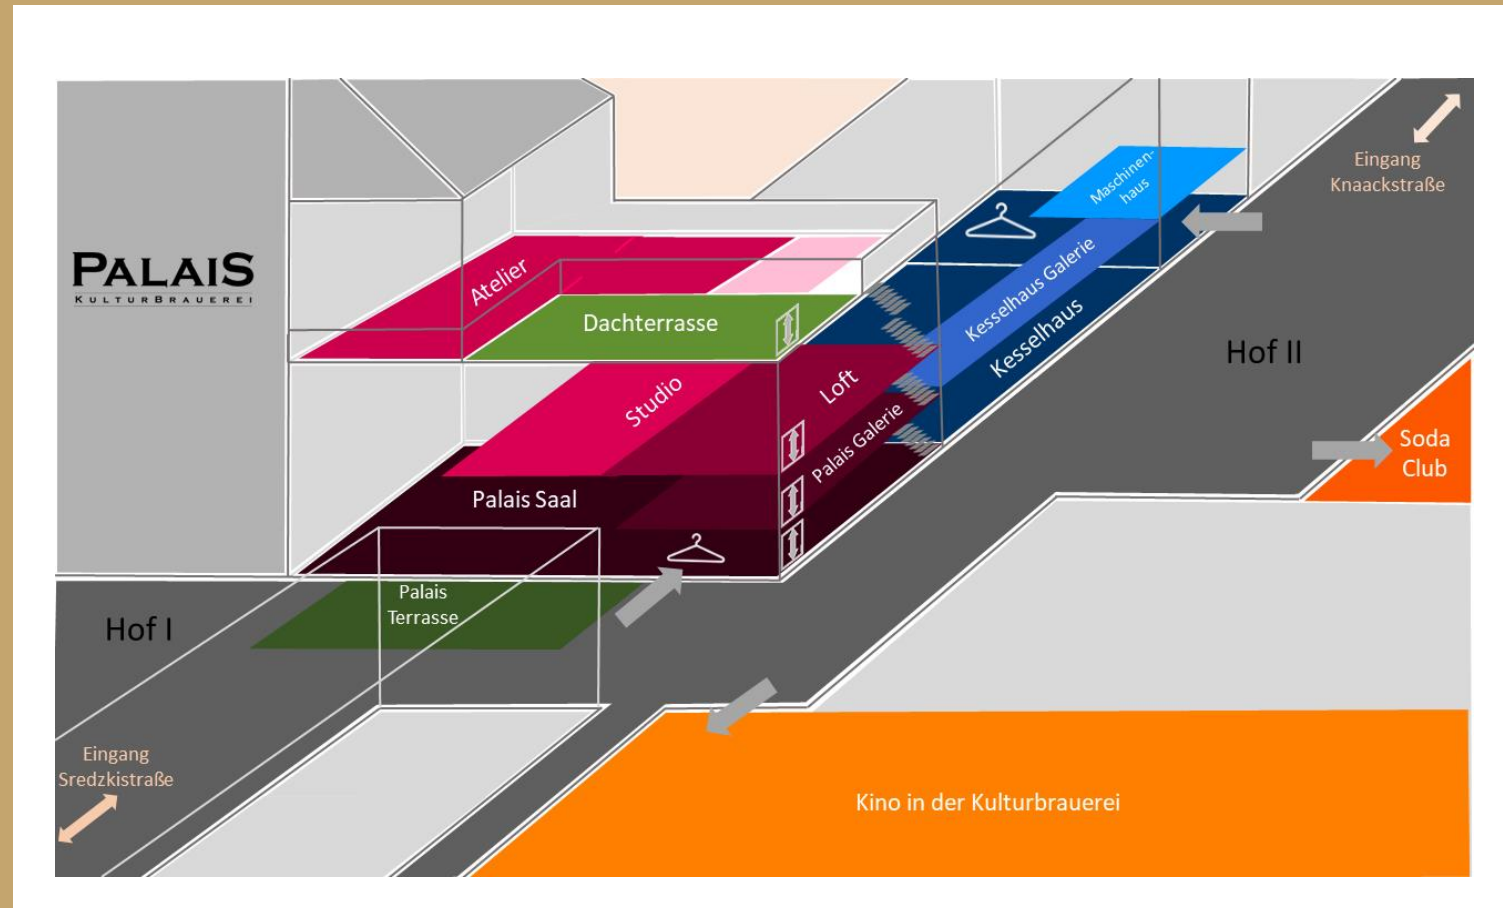

PALAIS

KULTURBRAUEREI

LOCATIONS & HÖFE

mit unendlich vielen Möglichkeiten...

GELÄNDE - ÜBERSICHT

Übersicht Kulturbrauerei

Location-Lageplan

PALAIS – SAAL & GALERIE

CA. 260 + 120M²

200

400

180

125

- ✓ BARRIEREFREI
- ✓ TAGESLICHT
- ✓ SOUND - & LICHTTECHNIK
- ✓ WIFI VERFÜGBAR
- ✓ HAUSEIGENES CATERING
- ✓ AUßENBEREICH
- ✓ GARDEROBE & BACKSTAGE

ATELIER – MIT DACHTERRASSE

CA. 210 + 240M²

SODA CLUB – 6 RÄUME & TERRASSE

- ✓ BARRIEREFREI
- ✓ TEILWEISE TAGESLICHT
- ✓ SOUND - & LICHTTECHNIK
IN ALLEN RÄUMEN
- ✓ WIFI VERFÜGBAR
- ✓ HAUSEIGENES CATERING

JE 100 - 200

JE 60 - 100

JE 30 - 50

KOOPERATION: KINO IN DER KULTURBRAUEREI

HÖFE I, II & III – OUTDOOR FLÄCHEN

- Hof I: CA. 2.700M²
- Hof II: CA. 3.400M²
- Hof III: CA. 750M²

 1.000 – 4.000

DIE NUTZUNG WEITERER HÖFE IST MÖGLICH!

KONTAKT

PALAIS
KULTURBRAUEREI

PALAIS VERANSTALTUNGS GMBH