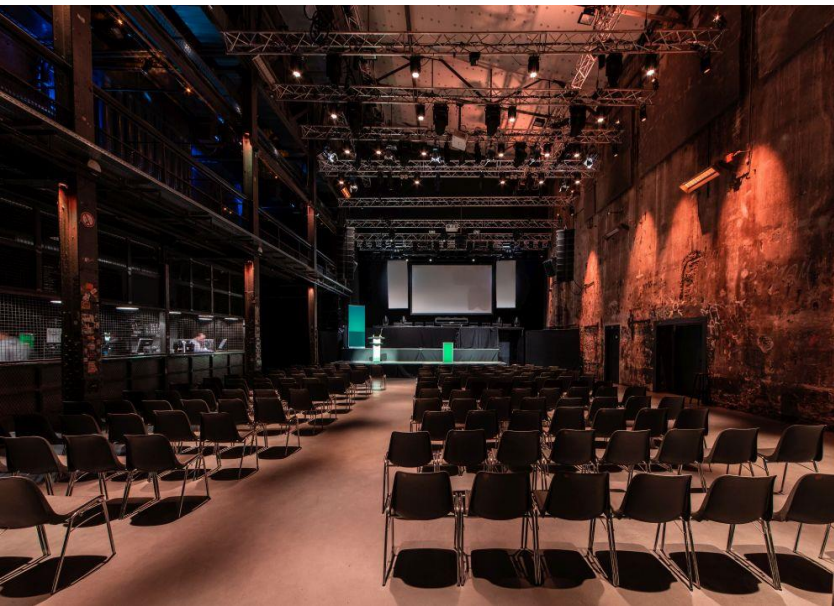

JE 45

JE 30

- ✓ BARRIEREFREI
- ✓ TAGESLICHT
- ✓ SOUND - & LICHTTECHNIK
- ✓ WIFI VERFÜGBAR
- ✓ HAUSEIGENES CATERING

KESSELHAUS – SAAL & GALERIE

CA. 350 + 150 M²

165

800

250