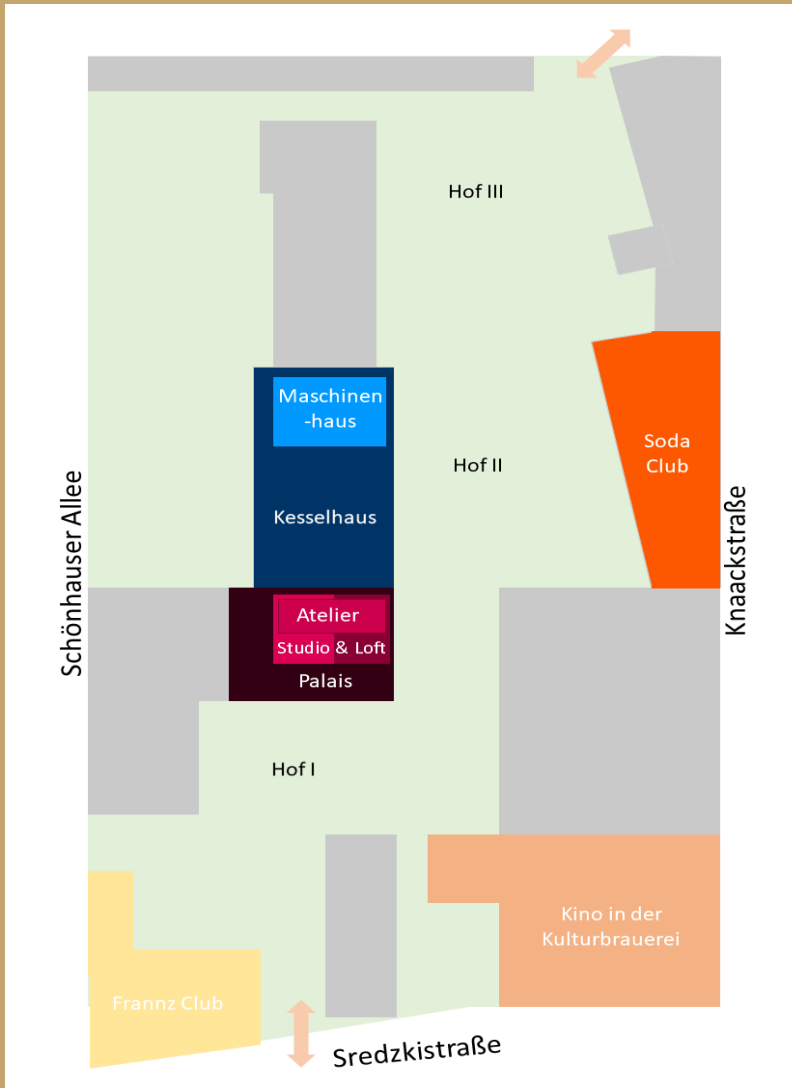

PALAIS

KULTURBRAUEREI

LOCATIONS & HÖFE

mit unendlich vielen Möglichkeiten...

GELÄNDE - ÜBERSICHT

Übersicht Kulturbrauerei

Location-Lageplan

PALAIS – SAAL & GALERIE

60

80

60

40

- ✓ BARRIEREFREI
- ✓ TAGESLICHT
- ✓ SOUND - & LICHTTECHNIK
- ✓ WIFI VERFÜGBAR
- ✓ HAUSEIGENES CATERING
- ✓ AUßENBEREICH

LOFT & STUDIO

JE 40

JE 50

SODA CLUB – 6 RÄUME & TERRASSE

- ✓ BARRIEREFREI
- ✓ TEILWEISE TAGESLICHT
- ✓ SOUND - & LICHTTECHNIK
IN ALLEN RÄUMEN
- ✓ WIFI VERFÜGBAR
- ✓ HAUSEIGENES CATERING

JE 100 - 200

JE 60 - 100

JE 30 - 50

KOOPERATION: KINO IN DER KULTURBRAUEREI

HÖFE I, II & III – OUTDOOR FLÄCHEN

- Hof I: CA. 2.700M²
- Hof II: CA. 3.400M²
- Hof III: CA. 750M²

 1.000 – 4.000

DIE NUTZUNG WEITERER HÖFE IST MÖGLICH!

KONTAKT

PALAIS
KULTURBRAUEREI

PALAIS VERANSTALTUNGS GMBH