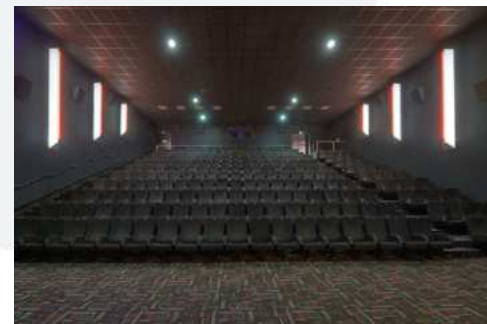

BERLIN

CINESTAR BERLIN- CUBIX AM ALEXANDERPLATZ

Das CineStar Cubix am Alexanderplatz ist mit seiner markanten Würfelform und den großzügigen Glasflächen eine besondere Location für Ihre Firmenveranstaltung.

Das Foyer des CineStar Cubix erstreckt sich über sechs Ebenen.

Die modernen Säle des CineStar Cubix sind geräumig und mit bequemen Sesseln ausgestattet. Modernste Technik sorgt für ein hervorragendes Filmerlebnis. Die Kinosäle fassen insgesamt bis zu 1.000 Personen, so dass das Kino auch für sehr große Veranstaltungen bestens geeignet ist. Der größte Kinosaal (Kino 9) befindet sich auf einer eigenen Ebene mit exklusivem Foyerbereich, der vom regulären Kinobetrieb abgetrennt ist. Von hier aus hat man einen herrlichen Blick auf den Fernsehturm. Das CineStar Cubix ist leicht zu erreichen und verfügt über eine sehr gute Verkehrsanbindung. Die zentrale Lage am Alexanderplatz macht es zum idealen Ort für Ihre Firmenveranstaltung.

CINESTAR BERLIN CUBIX AM ALEXANDERPLATZ

Alexanderplatz
Rathausstraße 1
10178 Berlin

Anzahl Kinosäle: 9
Anzahl Sitzplätze Gesamt: 2274
Kleinstes Kinosaal: 147 Sitzplätze
Größtes Kinosaal: 520 Sitzplätze

DETAILINFORMATIONEN

Art des Raumes	Name/ Nummer	Anzahl fester Sitzplätze (Rollstuhlplätze)	Leinwandgröße BxH	Abstand zur ersten Reihe (Bühnensituation)
Foyer				
Kinosaal	1	148 (1)	10,65 x 4,70 m	3,2 m
Kinosaal	2	148 (1)	10,70 x 4,75 m	3,2 m
Kinosaal	3	148 (1)	10,60 x 4,75 m	3,2 m
Kinosaal	4	148 (1)	10,60 x 4,75 m	3,2 m
Kinosaal	5	246 (2)	14,90 x 6,30 m	5,1 m
Kinosaal	6	246 (2)	15,00 x 6,25 m	5,1 m
Kinosaal	7	322 (2)	16,80 x 7,30 m	5,3 m
Kinosaal	8	322 (2)	16,90 x 7,05 m	5,3 m
Kinosaal	9	546 (2) Davon Recliner Sitze: 102 Sofasitze: 26	24,00 x 10,00 m	Bühne: 23,00 x 3,00m. Abstand Bühne zur ersten Reihe: 6,6 m