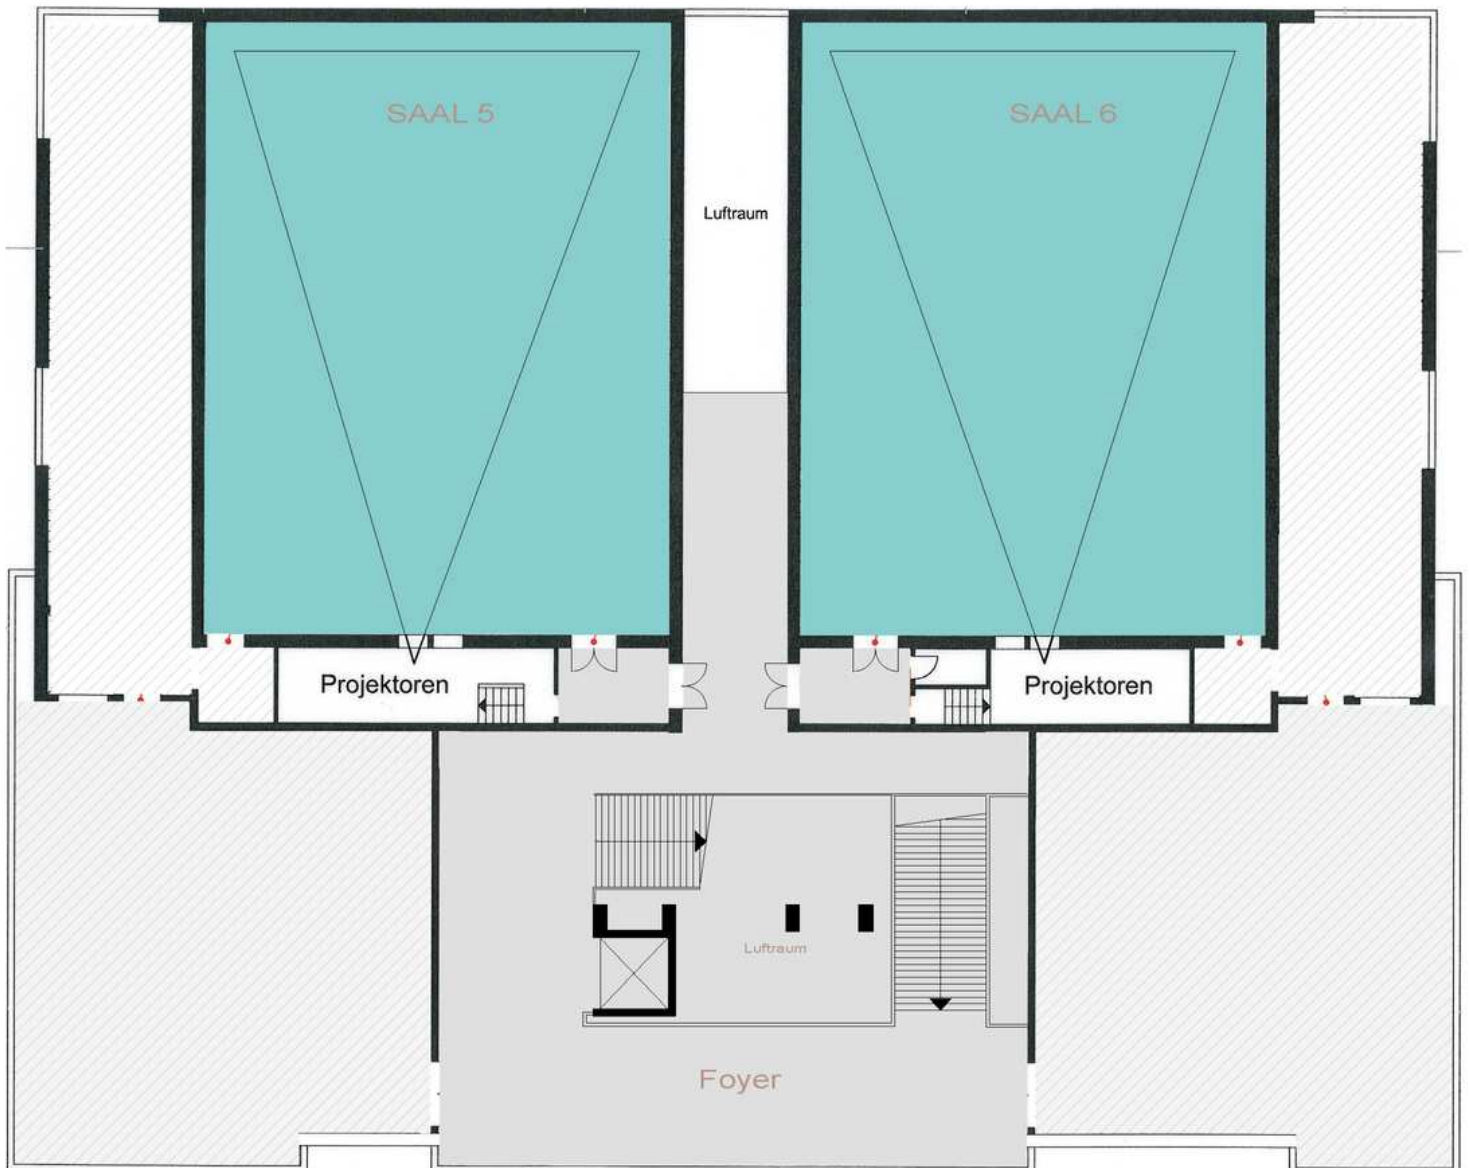

Art des Raumes	Name/ Nummer	Anzahl fester Sitzplätze (Rollstuhlplätze)	Leinwandgröße BxH	Abstand zur ersten Reihe (Bühnensituation)
Foyer				
Kinosaal	1	148 (1)	10,65 x 4,70 m	3,2 m
Kinosaal	2	148 (1)	10,70 x 4,75 m	3,2 m
Kinosaal	3	148 (1)	10,60 x 4,75 m	3,2 m
Kinosaal	4	148 (1)	10,60 x 4,75 m	3,2 m
Kinosaal	5	246 (2)	14,90 x 6,30 m	5,1 m
Kinosaal	6	246 (2)	15,00 x 6,25 m	5,1 m
Kinosaal	7	322 (2)	16,80 x 7,30 m	5,3 m
Kinosaal	8	322 (2)	16,90 x 7,05 m	5,3 m
Kinosaal	9	546 (2) Davon Recliner Sitze: 102 Sofasitze: 26	24,00 x 10,00 m	Bühne: 23,00 x 3,00m. Abstand Bühne zur ersten Reihe: 6,6 m

EVENTS | LOCATIONS | ROADSHOWS

IMPRESSIONEN

GRUNDRISS

Untergeschoss

GRUNDRISS

Erdgeschoss

GRUNDRISS

1. Zwischengeschoss

GRUNDRISS

1. Obergeschoss

GRUNDRISS

2. Zwischengeschoss

GRUNDRISS

2. Obergeschoss

Haben Sie Fragen zu Firmenveranstaltungen in der Location Kino?
Wir freuen uns auf Ihre Anfrage und unterbreiten Ihnen gerne ein unverbindliches Angebot.