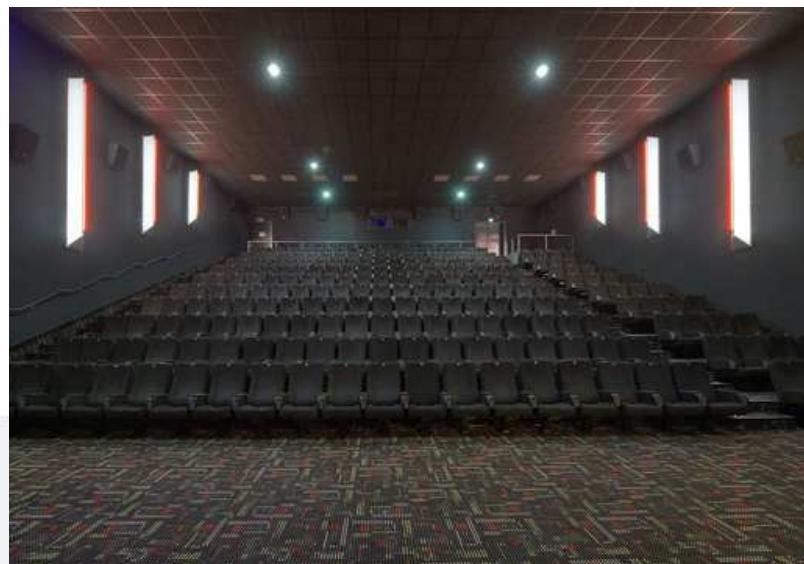

Das Foyer des CineStar Cubix erstreckt sich über sechs Ebenen.

Die modernen Säle des CineStar Cubix sind geräumig und mit bequemen Sesseln ausgestattet. Modernste Technik sorgt für ein hervorragendes Filmerlebnis. Die Kinosäle fassen insgesamt bis zu 1.000 Personen, so dass das Kino auch für sehr große Veranstaltungen bestens geeignet ist. Der größte Kinosaal (Kino 9) befindet sich auf einer eigenen Ebene mit exklusivem Foyerbereich, der vom regulären Kinobetrieb abgetrennt ist. Von hier aus hat man einen herrlichen Blick auf den Fernsehturm. Das CineStar Cubix ist leicht zu erreichen und verfügt über eine sehr gute Verkehrsanbindung. Die zentrale Lage am Alexanderplatz macht es zum idealen Ort für Ihre Firmenveranstaltung.

Art des Raumes	Name/ Nummer	Anzahl fester Sitzplätze (Rollstuhlplätze)	Leinwandgröße BxH	Abstand zur ersten Reihe (Bühnensituation)
Foyer				
Kinosaal	1	148 (1)	10,65 x 4,70 m	3,2 m
Kinosaal	2	148 (1)	10,70 x 4,75 m	3,2 m
Kinosaal	3	148 (1)	10,60 x 4,75 m	3,2 m
Kinosaal	4	148 (1)	10,60 x 4,75 m	3,2 m
Kinosaal	5	246 (2)	14,90 x 6,30 m	5,1 m
Kinosaal	6	246 (2)	15,00 x 6,25 m	5,1 m
Kinosaal	7	322 (2)	16,80 x 7,30 m	5,3 m
Kinosaal	8	322 (2)	16,90 x 7,05 m	5,3 m
Kinosaal	9	546 (2) Davon Recliner Sitze: 102 Sofasitze: 26	24,00 x 10,00 m	Bühne: 23,00 x 3,00m. Abstand Bühne zur ersten Reihe: 6,6 m

CINESTAR BERLIN CUBIX AM ALEXANDERPLATZ

Alexanderplatz
Rathausstraße 1
10178 Berlin

Anzahl Kinosäle: 9

Anzahl Sitzplätze Gesamt: 2274

Kleinster Kinosaal: 147 Sitzplätze

Größter Kinosaal: 520 Sitzplätze

IMPRESSIONEN