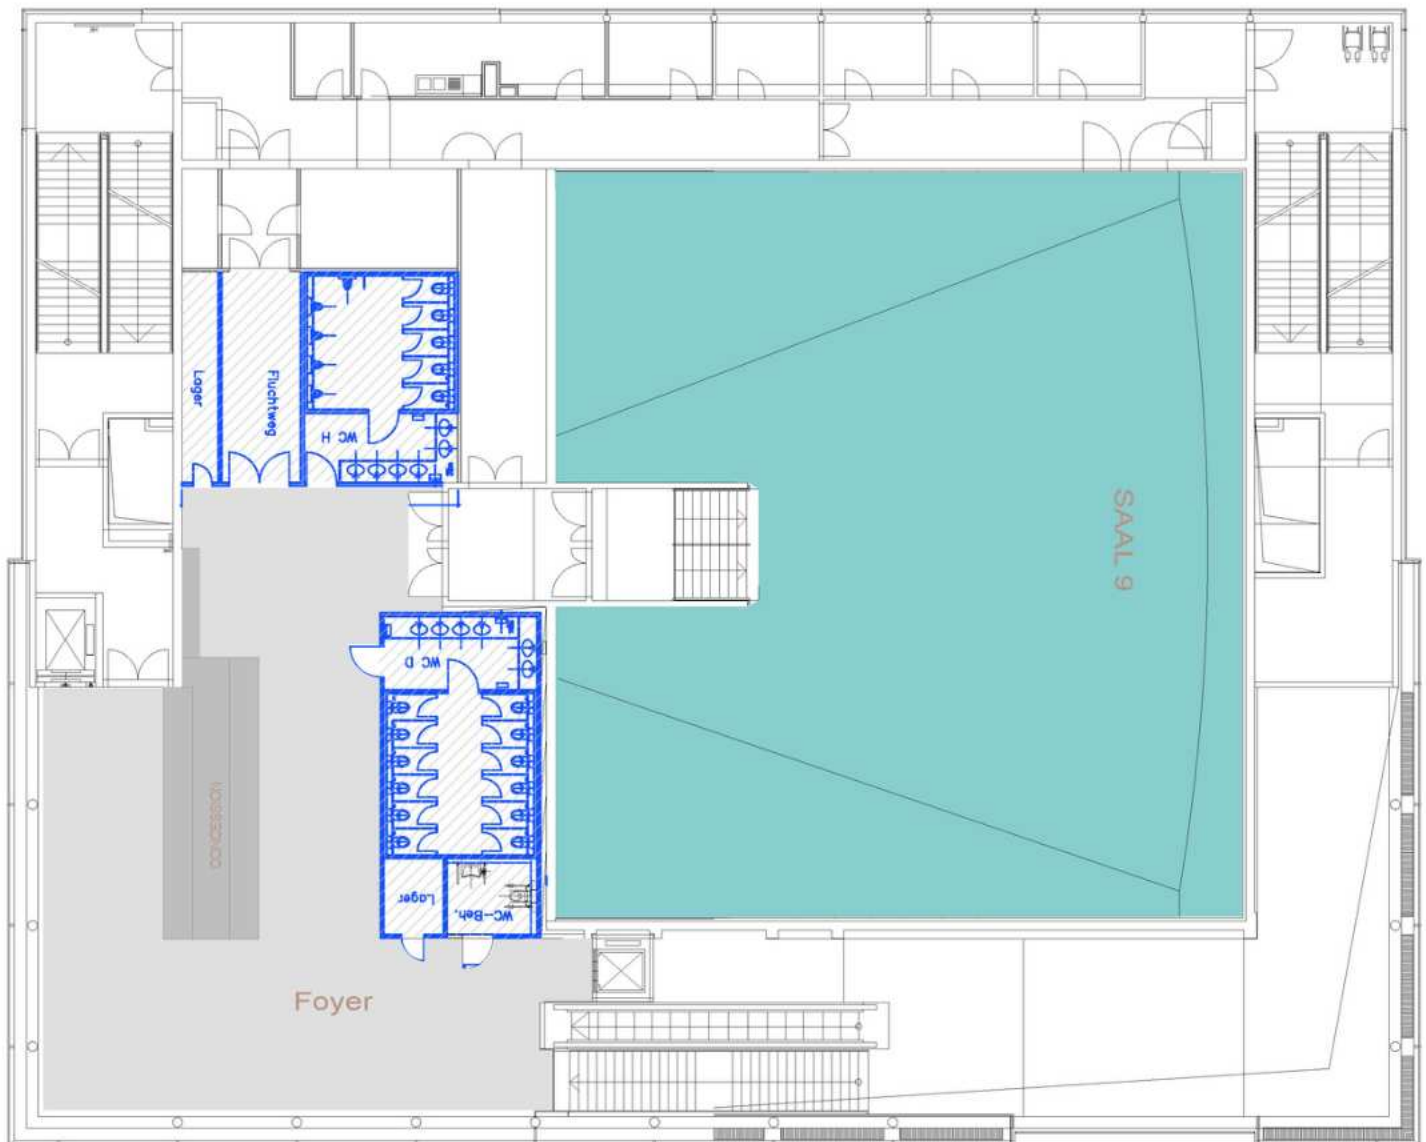

Art des Raumes	Name/ Nummer	Anzahl fester Sitzplätze (Rollstuhlplätze)	Leinwandgröße BxH	Abstand zur ersten Reihe (Bühnensituation)
Foyer				
Kinosaal	1	148 (1)	10,65 x 4,70 m	3,2 m
Kinosaal	2	148 (1)	10,70 x 4,75 m	3,2 m
Kinosaal	3	148 (1)	10,60 x 4,75 m	3,2 m
Kinosaal	4	148 (1)	10,60 x 4,75 m	3,2 m
Kinosaal	5	246 (2)	14,90 x 6,30 m	5,1 m
Kinosaal	6	246 (2)	15,00 x 6,25 m	5,1 m
Kinosaal	7	322 (2)	16,80 x 7,30 m	5,3 m
Kinosaal	8	322 (2)	16,90 x 7,05 m	5,3 m
Kinosaal	9	546 (2) Davon Recliner Sitze: 102 Sofasitze: 26	24,00 x 10,00 m	Bühne: 23,00 x 3,00m. Abstand Bühne zur ersten Reihe: 6,6 m

GRUNDRISS

1. Obergeschoss

GRUNDRISS

2. Zwischengeschoss

GRUNDRISS

2. Obergeschoss

Haben Sie Fragen zu Firmenveranstaltungen in der Location Kino?
Wir freuen uns auf Ihre Anfrage und unterbreiten Ihnen gerne ein unverbindliches Angebot.