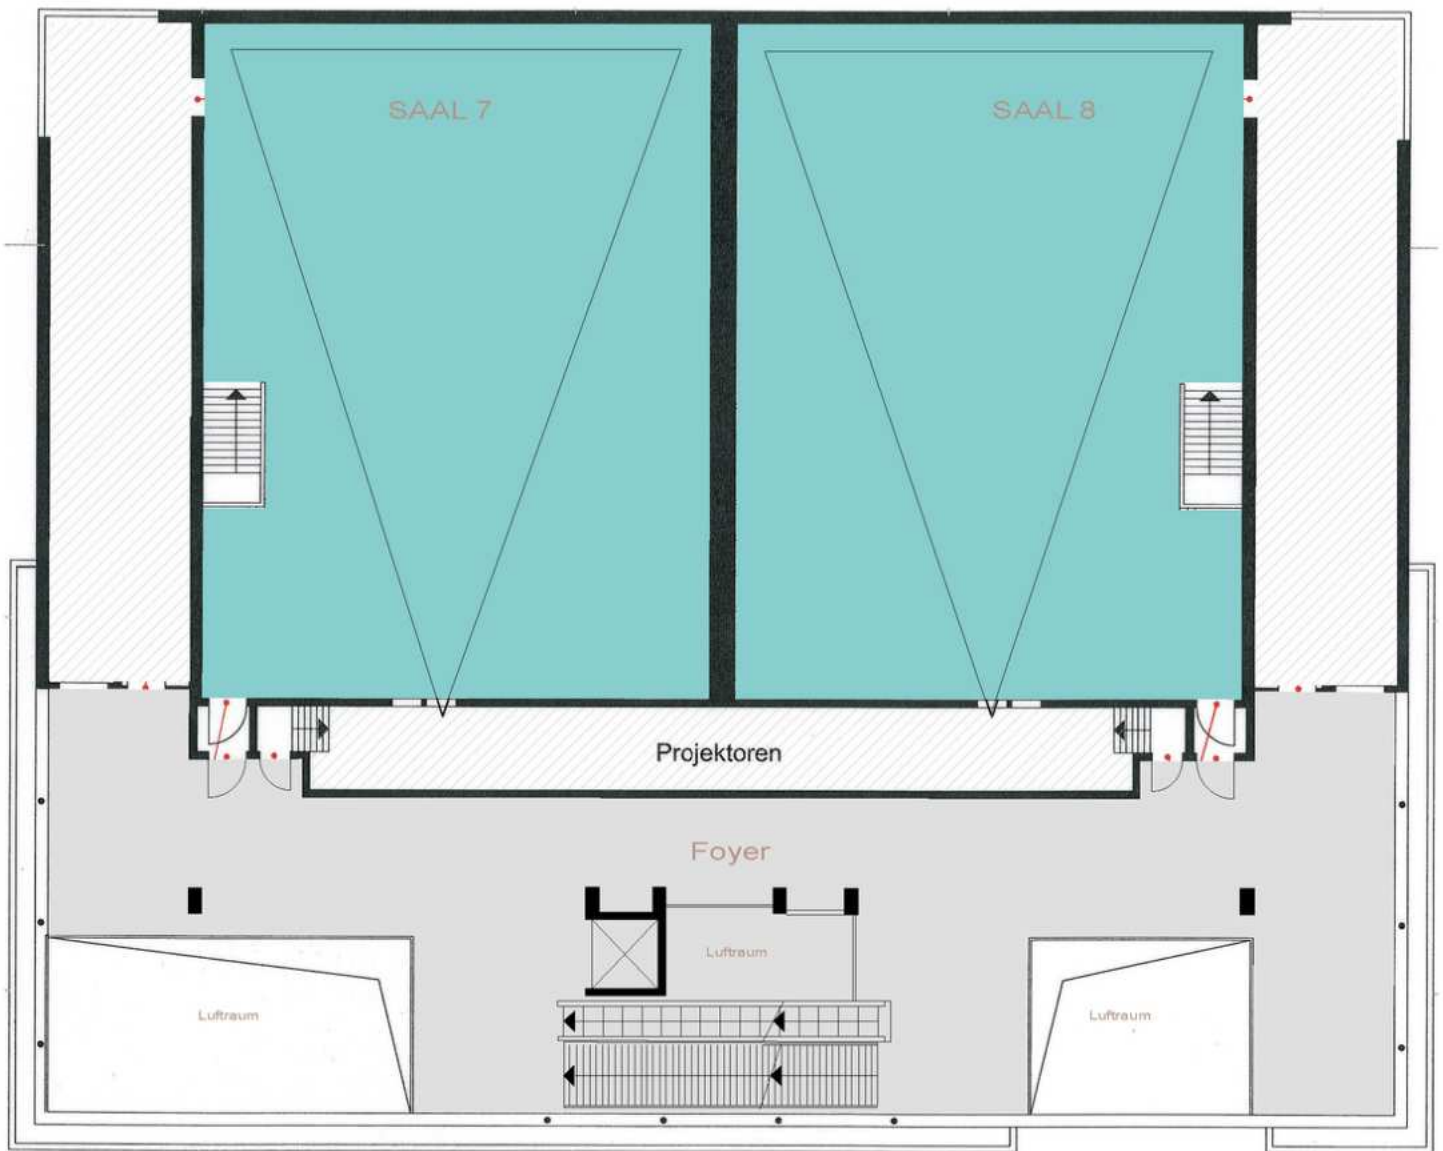

Art des Raumes	Name/ Nummer	Anzahl fester Sitzplätze (Rollstuhlplätze)	Leinwandgröße BxH	Abstand zur ersten Reihe (Bühnensituation)
Foyer				
Kinosaal	1	148 (1)	10,65 x 4,70 m	3,2 m
Kinosaal	2	148 (1)	10,70 x 4,75 m	3,2 m
Kinosaal	3	148 (1)	10,60 x 4,75 m	3,2 m
Kinosaal	4	148 (1)	10,60 x 4,75 m	3,2 m
Kinosaal	5	246 (2)	14,90 x 6,30 m	5,1 m
Kinosaal	6	246 (2)	15,00 x 6,25 m	5,1 m
Kinosaal	7	322 (2)	16,80 x 7,30 m	5,3 m
Kinosaal	8	322 (2)	16,90 x 7,05 m	5,3 m
Kinosaal	9	546 (2) Davon Recliner Sitze: 102 Sofasitze: 26	24,00 x 10,00 m	Bühne: 23,00 x 3,00m. Abstand Bühne zur ersten Reihe: 6,6 m

EVENTS | LOCATIONS | ROADSHOWS

IMPRESSIONEN

GRUNDRISS

Untergeschoss

GRUNDRISS

Erdgeschoss

GRUNDRISS

1. Zwischengeschoss

GRUNDRISS

1. Obergeschoss

GRUNDRISS

2. Zwischengeschoss

GRUNDRISS

2. Obergeschoss

Haben Sie Fragen zu Firmenveranstaltungen in der Location Kino?
Wir freuen uns auf Ihre Anfrage und unterbreiten Ihnen gerne ein unverbindliches Angebot.