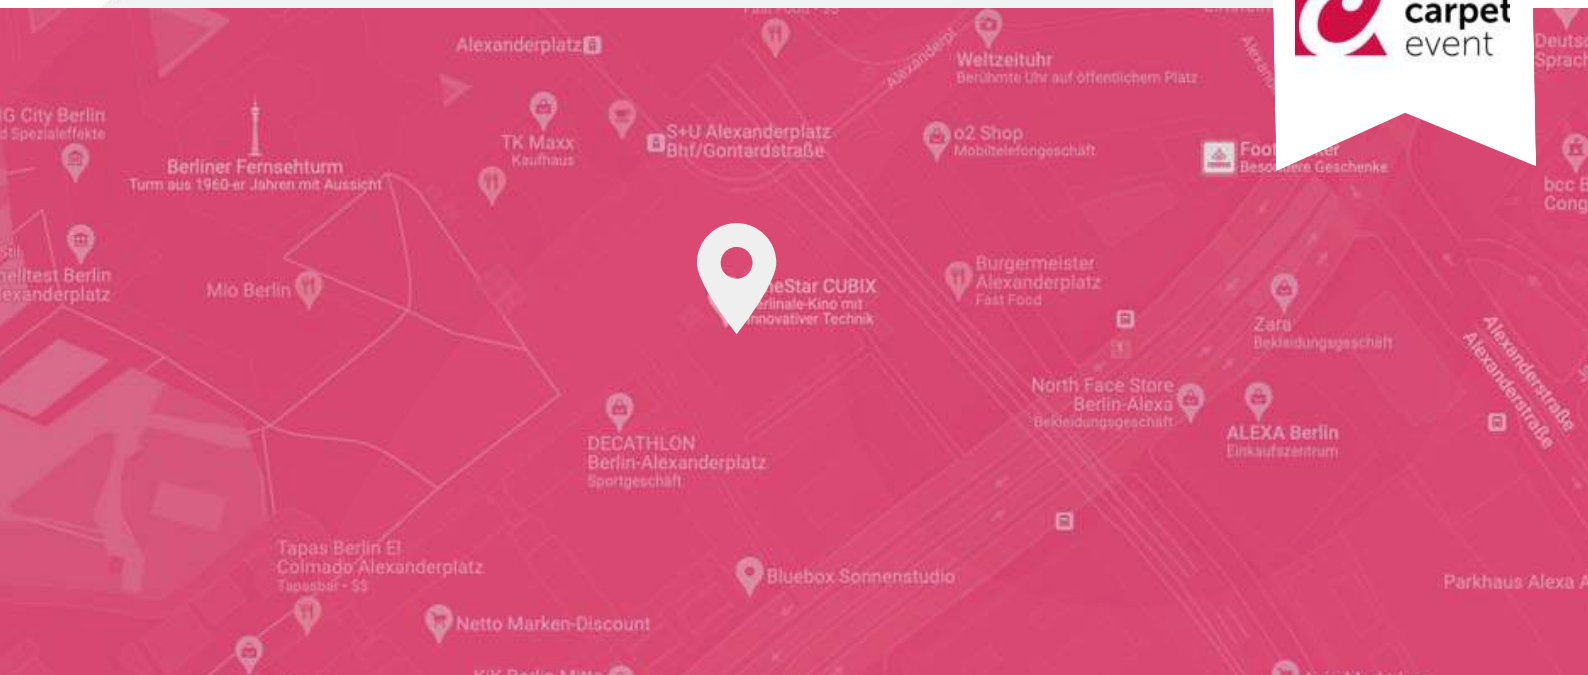

BERLIN

CINESTAR BERLIN- CUBIX AM ALEXANDERPLATZ

Das CineStar Cubix am Alexanderplatz ist mit seiner markanten Würfelform und den großzügigen Glasflächen eine besondere Location für Ihre Firmenveranstaltung.

ANFAHRTSBESCHREIBUNG

Lage

Zentral, am Alexanderplatz.

Parken

Ca. 1200 Parkplätze im Bereich Dieksenstraße (ca. 200 m entfernt) ab 19.00 Uhr kostenfrei, demnächst gibt es ein Parkhaus direkt neben dem Kino.

Hotels in der Nähe

Park Inn Alexanderplatz,
Radisson SAS,
Arcor Fischerinsel.

Anfahrt ÖPNV

Tram/ S- und U-Bahn zum Alexanderplatz.

Anfahrt Auto

Anfahrt Über südlichen Berliner Ring, Abzweig Flughafen Schönefeld in Richtung Zentrum. Alexanderplatz aus Richtung Norden, über die Abfahrt Pankow in Richtung Zentrum Alexanderplatz.