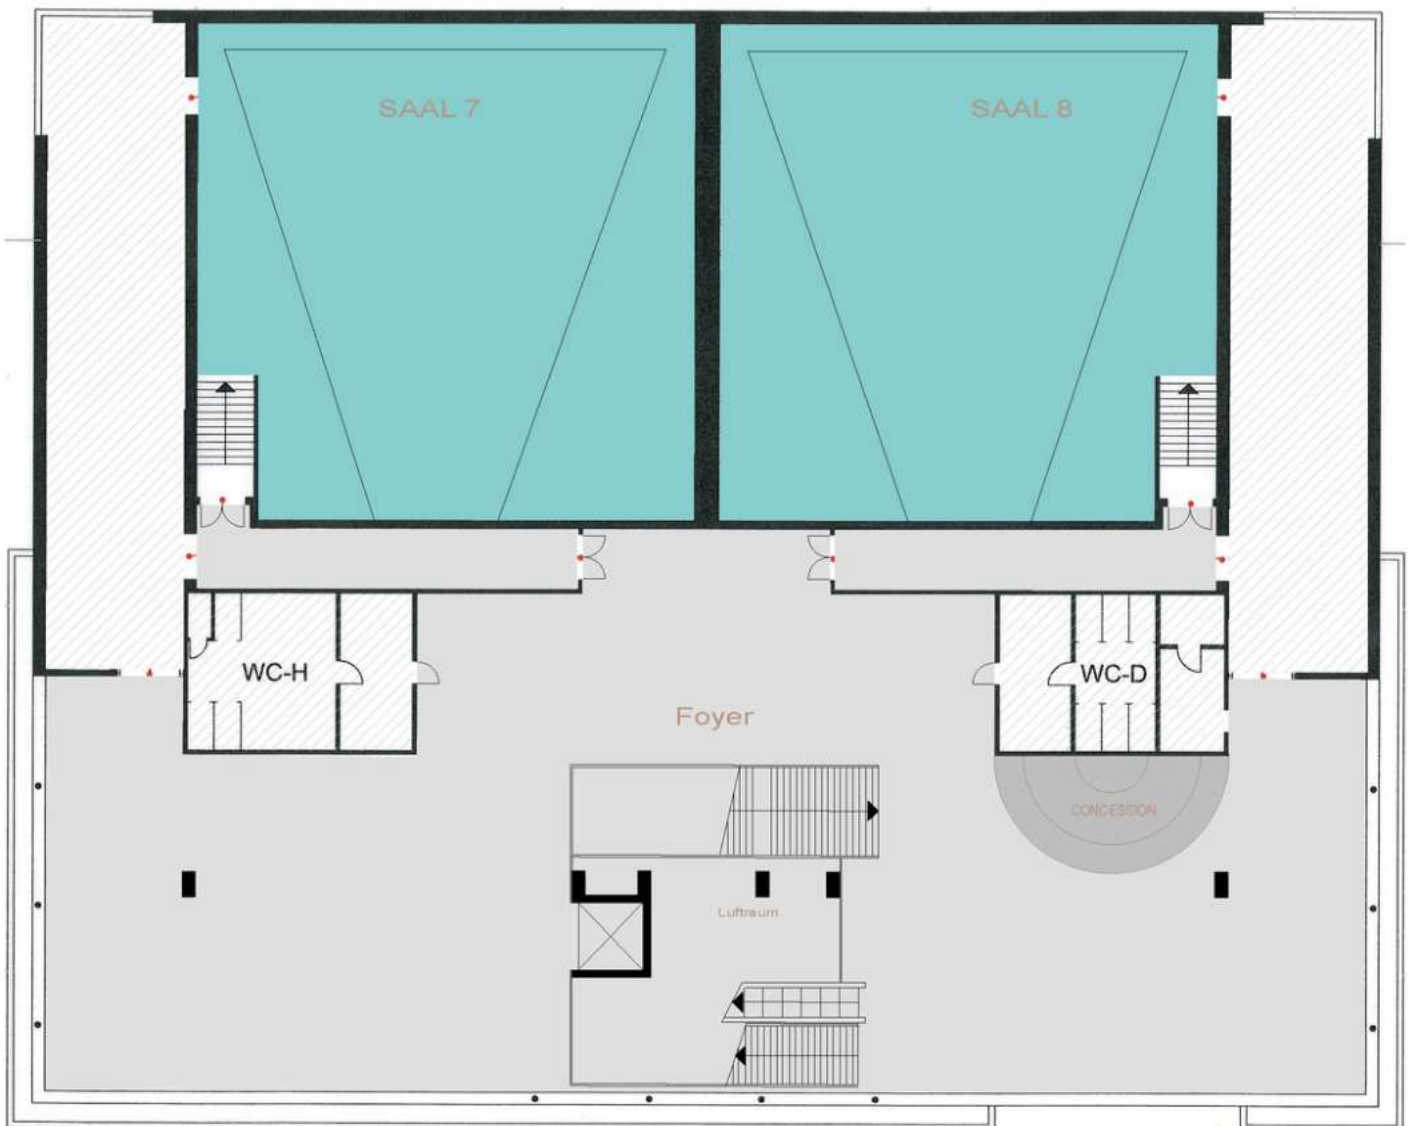

Art des Raumes	Name/ Nummer	Anzahl fester Sitzplätze (Rollstuhlplätze)	Leinwandgröße BxH	Abstand zur ersten Reihe (Bühnensituation)
Foyer				
Kinosaal	1	148 (1)	10,65 x 4,70 m	3,2 m
Kinosaal	2	148 (1)	10,70 x 4,75 m	3,2 m
Kinosaal	3	148 (1)	10,60 x 4,75 m	3,2 m
Kinosaal	4	148 (1)	10,60 x 4,75 m	3,2 m
Kinosaal	5	246 (2)	14,90 x 6,30 m	5,1 m
Kinosaal	6	246 (2)	15,00 x 6,25 m	5,1 m
Kinosaal	7	322 (2)	16,80 x 7,30 m	5,3 m
Kinosaal	8	322 (2)	16,90 x 7,05 m	5,3 m
Kinosaal	9	546 (2) Davon Recliner Sitze: 102 Sofasitze: 26	24,00 x 10,00 m	Bühne: 23,00 x 3,00m. Abstand Bühne zur ersten Reihe: 6,6 m

EVENTS | LOCATIONS | ROADSHOWS

IMPRESSIONEN

GRUNDRISS

Untergeschoss

GRUNDRISS

Erdgeschoss

GRUNDRISS

1. Zwischengeschoss

GRUNDRISS

1. Obergeschoss

GRUNDRISS

2. Zwischengeschoss

GRUNDRISS

2. Obergeschoss

Haben Sie Fragen zu Firmenveranstaltungen in der Location Kino?
Wir freuen uns auf Ihre Anfrage und unterbreiten Ihnen gerne ein unverbindliches Angebot.