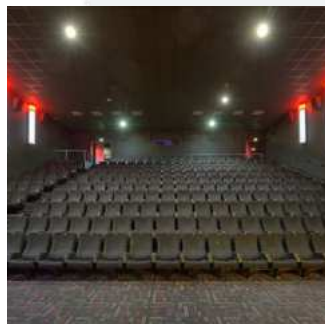

BERLIN

CINESTAR BERLIN- CUBIX AM ALEXANDERPLATZ

Das CineStar Cubix am Alexanderplatz ist mit seiner markanten Würfelform und den großzügigen Glasflächen eine besondere Location für Ihre Firmenveranstaltung.

Das Foyer des CineStar Cubix erstreckt sich über sechs Ebenen.

Die modernen Säle des CineStar Cubix sind geräumig und mit bequemen Sesseln ausgestattet. Modernste Technik sorgt für ein hervorragendes Filmerlebnis. Die Kinosäle fassen insgesamt bis zu 1.000 Personen, so dass das Kino auch für sehr große Veranstaltungen bestens geeignet ist. Der größte Kinosaal (Kino 9) befindet sich auf einer eigenen Ebene mit exklusivem Foyerbereich, der vom regulären Kinobetrieb abgetrennt ist. Von hier aus hat man einen herrlichen Blick auf den Fernsehturm. Das CineStar Cubix ist leicht zu erreichen und verfügt über eine sehr gute Verkehrsanbindung. Die zentrale Lage am Alexanderplatz macht es zum idealen Ort für Ihre Firmenveranstaltung.

CINESTAR BERLIN CUBIX AM ALEXANDERPLATZ

Alexanderplatz
Rathausstraße 1
10178 Berlin

Anzahl Kinosäle: 9
Anzahl Sitzplätze Gesamt: 2274
Kleinstes Kinosaal: 147 Sitzplätze
Größtes Kinosaal: 520 Sitzplätze

DETAILINFORMATIONEN

Art des Raumes	Name/ Nummer	Anzahl fester Sitzplätze (Rollstuhlplätze)	Leinwandgröße BxH	Abstand zur ersten Reihe (Bühnensituation)
Foyer				
Kinosaal	1	148 (1)	10,65 x 4,70 m	3,2 m
Kinosaal	2	148 (1)	10,70 x 4,75 m	3,2 m
Kinosaal	3	148 (1)	10,60 x 4,75 m	3,2 m
Kinosaal	4	148 (1)	10,60 x 4,75 m	3,2 m
Kinosaal	5	246 (2)	14,90 x 6,30 m	5,1 m
Kinosaal	6	246 (2)	15,00 x 6,25 m	5,1 m
Kinosaal	7	322 (2)	16,80 x 7,30 m	5,3 m
Kinosaal	8	322 (2)	16,90 x 7,05 m	5,3 m
Kinosaal	9	546 (2) Davon Recliner Sitze: 102 Sofasitze: 26	24,00 x 10,00 m	Bühne: 23,00 x 3,00m. Abstand Bühne zur ersten Reihe: 6,6 m