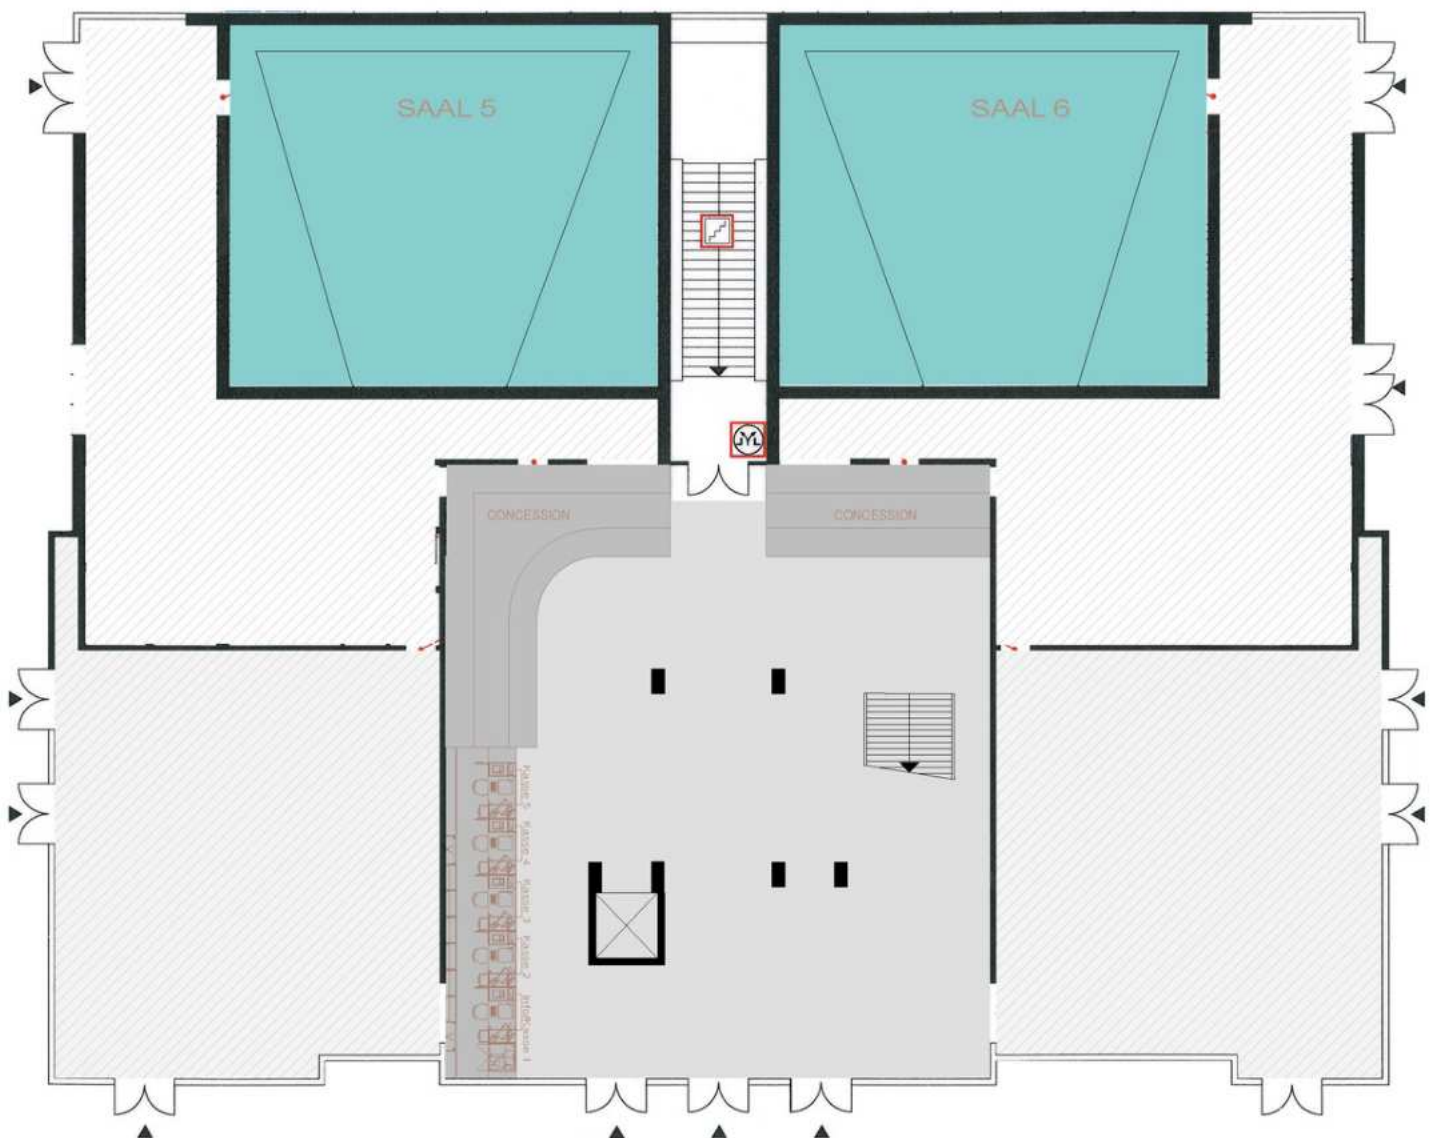

Art des Raumes	Name/ Nummer	Anzahl fester Sitzplätze (Rollstuhlplätze)	Leinwandgröße BxH	Abstand zur ersten Reihe (Bühnensituation)
Foyer				
Kinosaal	1	148 (1)	10,65 x 4,70 m	3,2 m
Kinosaal	2	148 (1)	10,70 x 4,75 m	3,2 m
Kinosaal	3	148 (1)	10,60 x 4,75 m	3,2 m
Kinosaal	4	148 (1)	10,60 x 4,75 m	3,2 m
Kinosaal	5	246 (2)	14,90 x 6,30 m	5,1 m
Kinosaal	6	246 (2)	15,00 x 6,25 m	5,1 m
Kinosaal	7	322 (2)	16,80 x 7,30 m	5,3 m
Kinosaal	8	322 (2)	16,90 x 7,05 m	5,3 m
Kinosaal	9	546 (2) Davon Recliner Sitze: 102 Sofasitze: 26	24,00 x 10,00 m	Bühne: 23,00 x 3,00m. Abstand Bühne zur ersten Reihe: 6,6 m

EVENTS | LOCATIONS | ROADSHOWS

IMPRESSIONEN

GRUNDRISS

Untergeschoss

GRUNDRISS

Erdgeschoss

GRUNDRISS

1. Zwischengeschoss