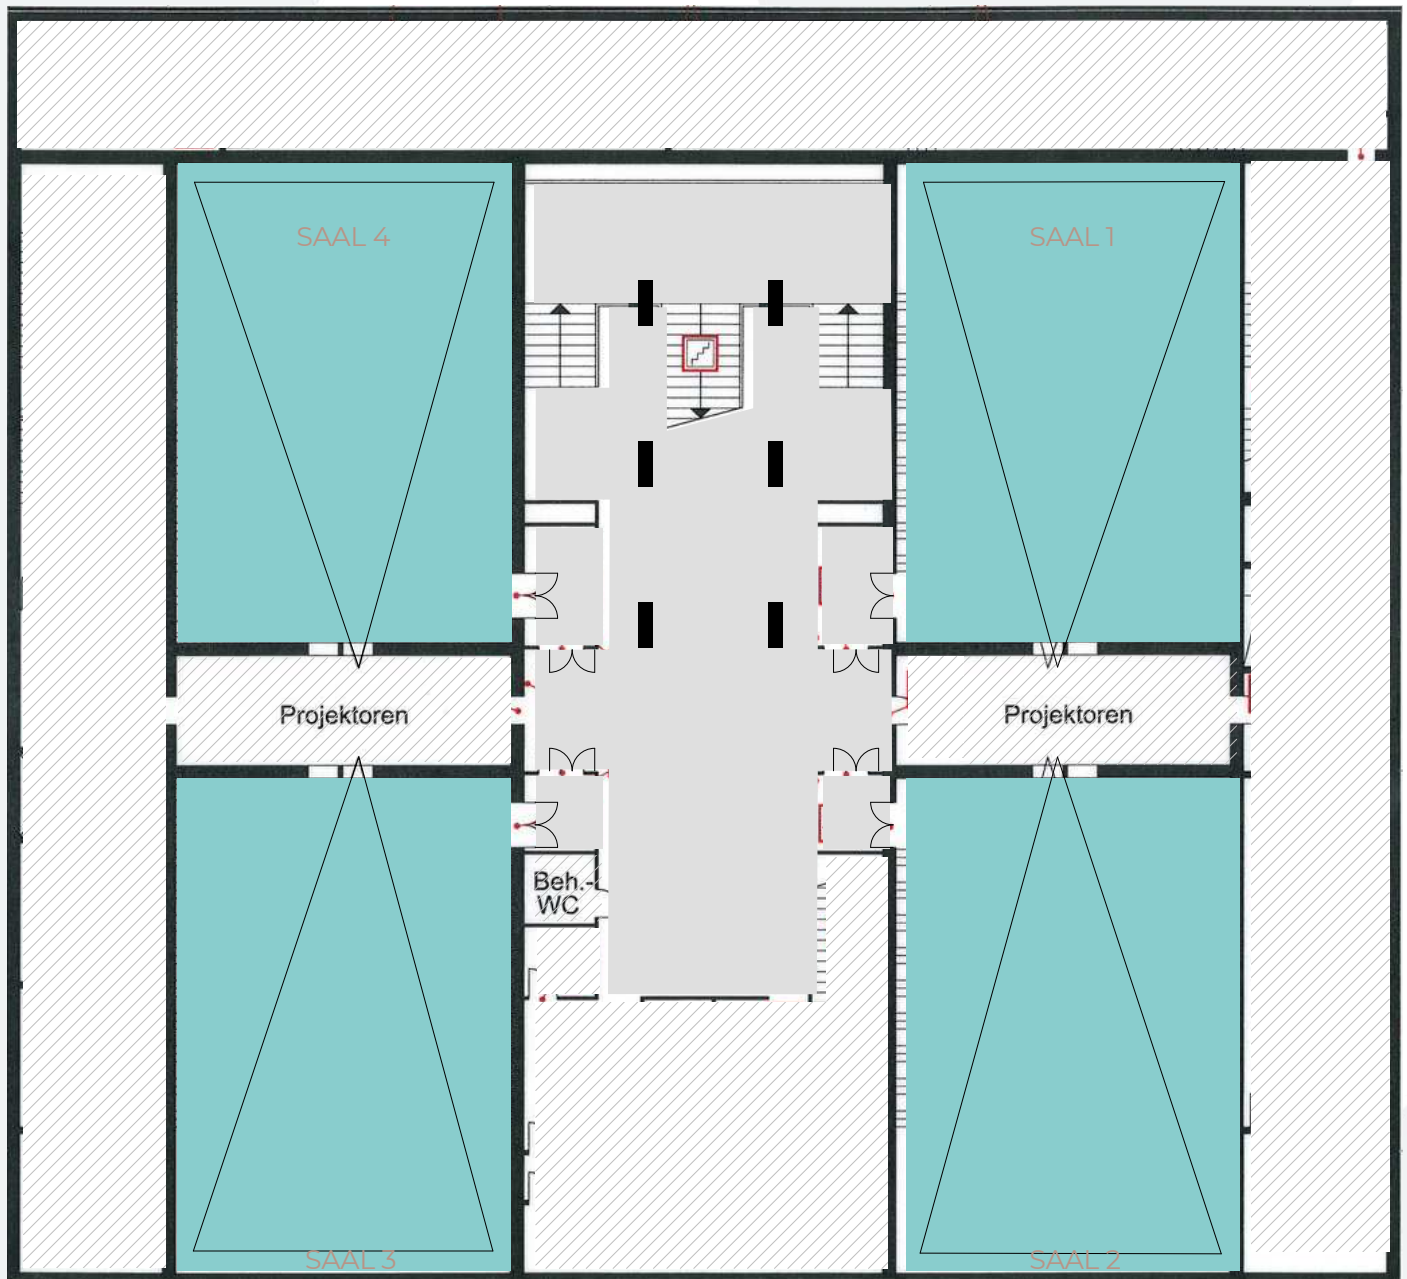

Art des Raumes	Name/ Nummer	Anzahl fester Sitzplätze (Rollstuhlplätze)	Leinwandgröße BxH	Abstand zur ersten Reihe (Bühnensituation)
Foyer				
Kinosaal	1	148 (1)	10,65 x 4,70 m	3,2 m
Kinosaal	2	148 (1)	10,70 x 4,75 m	3,2 m
Kinosaal	3	148 (1)	10,60 x 4,75 m	3,2 m
Kinosaal	4	148 (1)	10,60 x 4,75 m	3,2 m
Kinosaal	5	246 (2)	14,90 x 6,30 m	5,1 m
Kinosaal	6	246 (2)	15,00 x 6,25 m	5,1 m
Kinosaal	7	322 (2)	16,80 x 7,30 m	5,3 m
Kinosaal	8	322 (2)	16,90 x 7,05 m	5,3 m
Kinosaal	9	546 (2) Davon Recliner Sitze: 102 Sofasitze: 26	24,00 x 10,00 m	Bühne: 23,00 x 3,00m. Abstand Bühne zur ersten Reihe: 6,6 m

EVENTS | LOCATIONS | ROADSHOWS

IMPRESSIONEN

GRUNDRISS

Untergeschoss

GRUNDRISS

Erdgeschoss

GRUNDRISS

1. Zwischengeschoss

GRUNDRISS

1. Obergeschoss

GRUNDRISS

2. Zwischengeschoss

GRUNDRISS

2. Obergeschoss

Haben Sie Fragen zu Firmenveranstaltungen in der Location Kino?
Wir freuen uns auf Ihre Anfrage und unterbreiten Ihnen gerne ein unverbindliches Angebot.