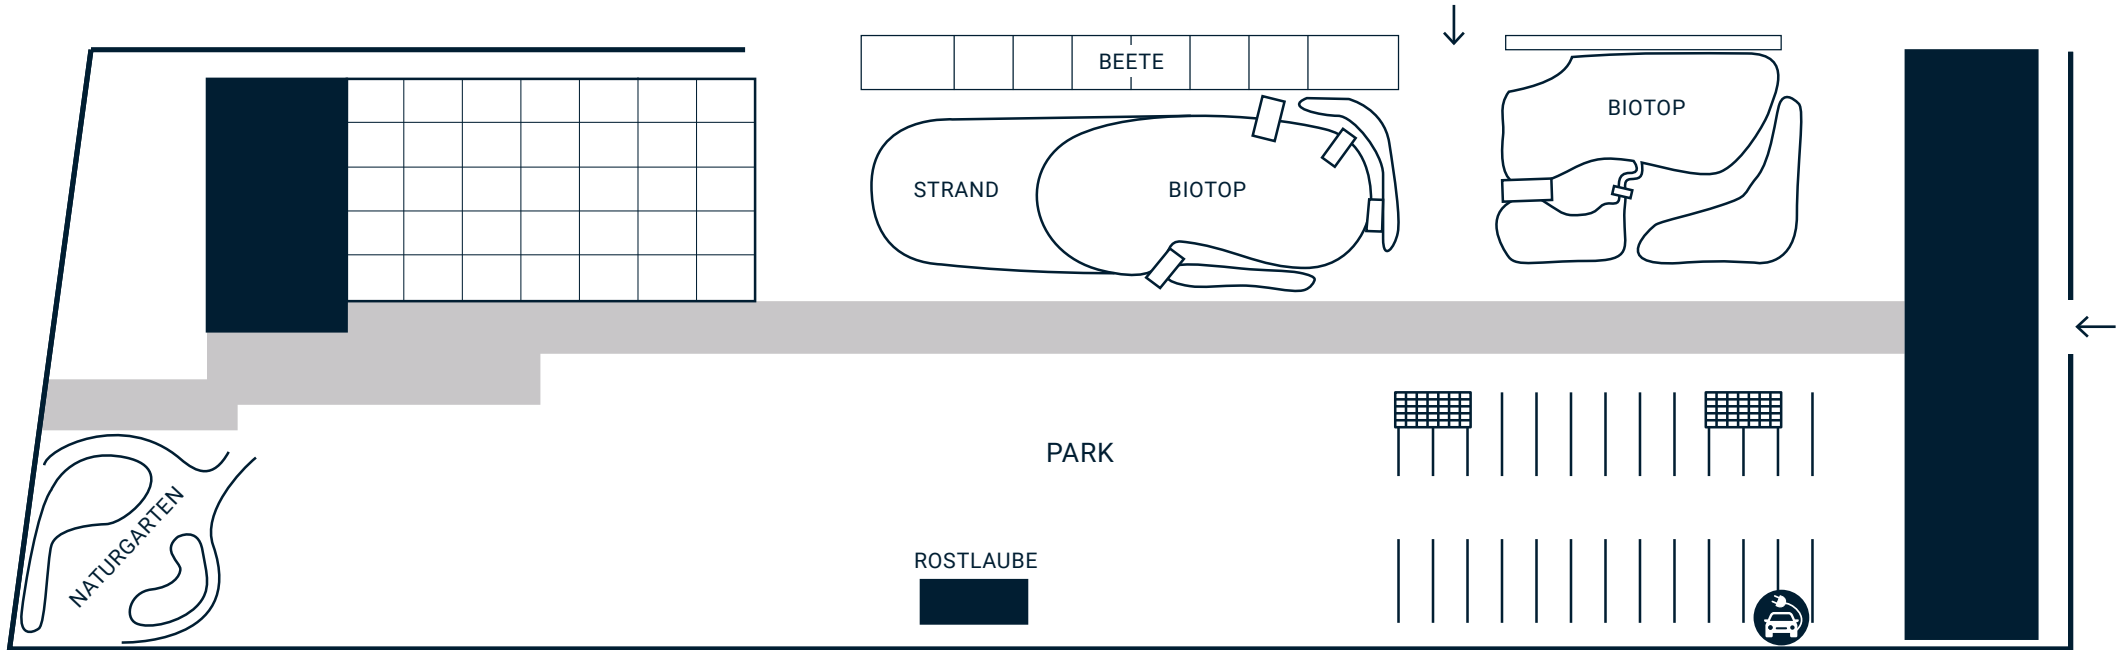

Die angrenzenden Grünflächen mit einem Gesamtumfang von 5.600 m² sind ideal für Sport-Events, Sommerfeste, Workshops, Firmenfeiern, Picknicks, BBQs oder Privatfeiern.

Hier trifft Vielfalt auf Natur. Der Park bietet eine wunderbare Möglichkeit, seine Gäste an der frischen Luft einzuladen. Die Grünfläche beherbergt die Rostlaube, einen Naturteich mit Strandbereich, ein Biotop, Sanitärhäuschen, einen Grill- und Parkplatz, eine Stadtfarm, eine Tribüne, einen Nasch-, Natur- und Steingarten sowie Insektenhotels nebst einer großen Wiese.

Der Park ist ebenso als einzigartige Motivfläche buchbar.

PARK

› FLÄCHE: 5.600 m²

 Rosenbögen

 Ladesäule

PARK

› FLÄCHE: 5.600 m²

PARK

› FLÄCHE: 5.600 m²

› GESAMTLAST: 32A abzgl. 5kw

GELÄNDEPLAN

AUSSEN

- › Park ↗
- › Rostlaube ↗
- › Hof ↗
- › Zwischendach ↗
- › Torbögen ↗

ALTE MÄLZEREI

- › Besondere Räume ↗
- › Hallen ↗
- › Treppen ↗
- › Gänge ↗