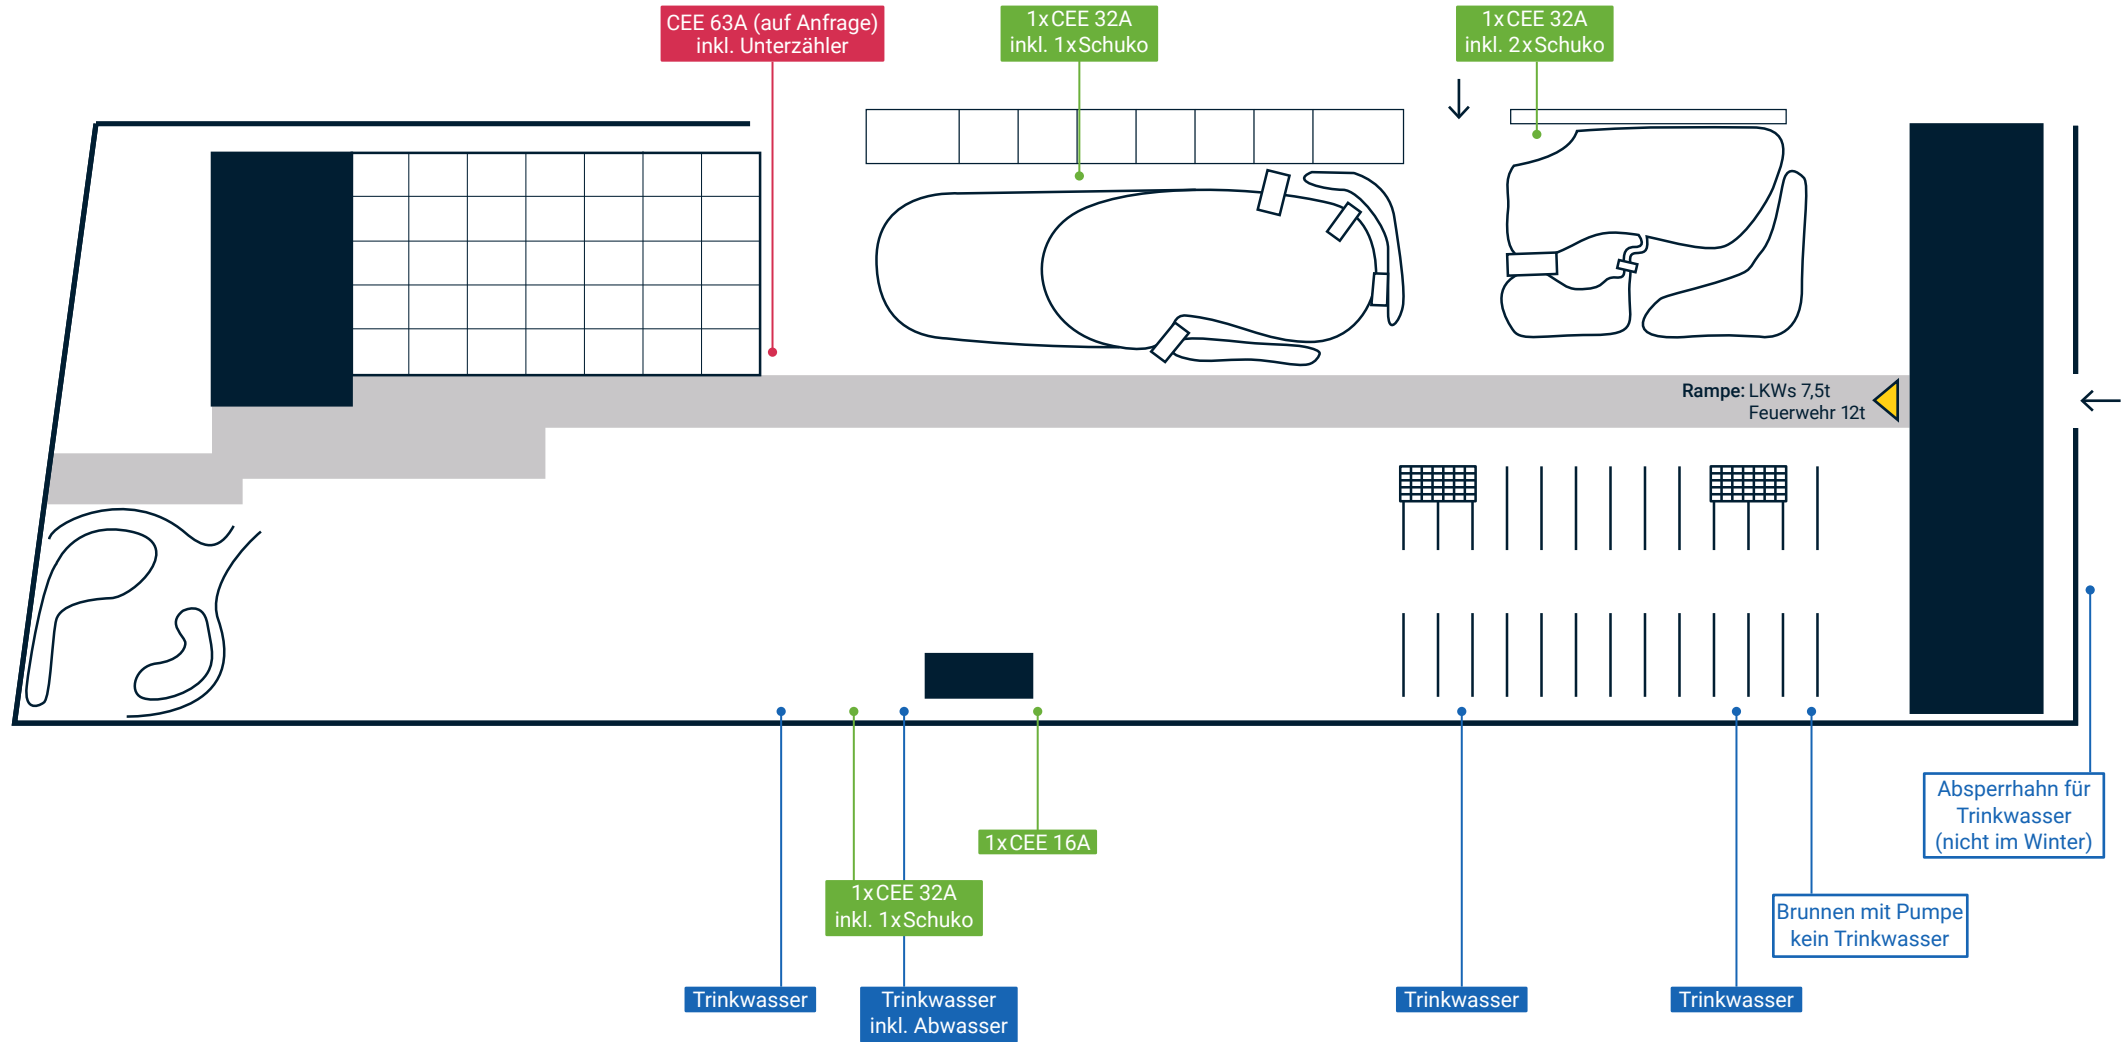

PARK

MALZFABRIK EVENT

+49 30 755 17 125 • location@malzfabrik.de

- › **FLÄCHE:** 5.600 m²
- › **EINE GRÜNE WOHLFÜHL-OASE** für besondere Veranstaltungen mit unvergesslichem und einzigartigem Charakter
- › **IDEAL FÜR:** Sommerfest, Firmenfeier, BBQ, Sportevent, Motiv
- › **KAPAZITÄTEN:** bis 1.000 Personen
- › **INFRASTRUKTUR:** Parkplätze auf Anfrage, ca. CEE 32A maximale Gesamtlast, zusätzlicher Strom auf Anfrage, Zu- und Abwasseranschluss vorhanden
- › **EMPFEHLUNG:** Buchung in Kombination mit Rostlaube

Die angrenzenden Grünflächen mit einem Gesamtumfang von 5.600 m² sind ideal für Sport-Events, Sommerfeste, Workshops, Firmenfeiern, Picknicks, BBQs oder Privatfeiern.

Hier trifft Vielfalt auf Natur. Der Park bietet eine wunderbare Möglichkeit, seine Gäste an der frischen Luft einzuladen. Die Grünfläche beherbergt die Rostlaube, einen Naturteich mit Strandbereich, ein Biotop, Sanitärhäuschen, einen Grill- und Parkplatz, eine Stadtfarm, eine Tribüne, einen Nasch-, Natur- und Steingarten sowie Insektenhotels nebst einer großen Wiese.

Der Park ist ebenso als einzigartige Motivfläche buchbar.

PARK

› FLÄCHE: 5.600 m²

 Rosenbögen

 Ladesäule

PARK

› FLÄCHE: 5.600 m²

PARK

› FLÄCHE: 5.600 m²

› GESAMTLAST: 32A abzgl. 5kw

GELÄNDEPLAN

AUSSEN

- › Park ↗
- › Rostlaube ↗
- › Hof ↗
- › Zwischendach ↗
- › Torbögen ↗

ALTE MÄLZEREI

- › Besondere Räume ↗
- › Hallen ↗
- › Treppen ↗
- › Gänge ↗