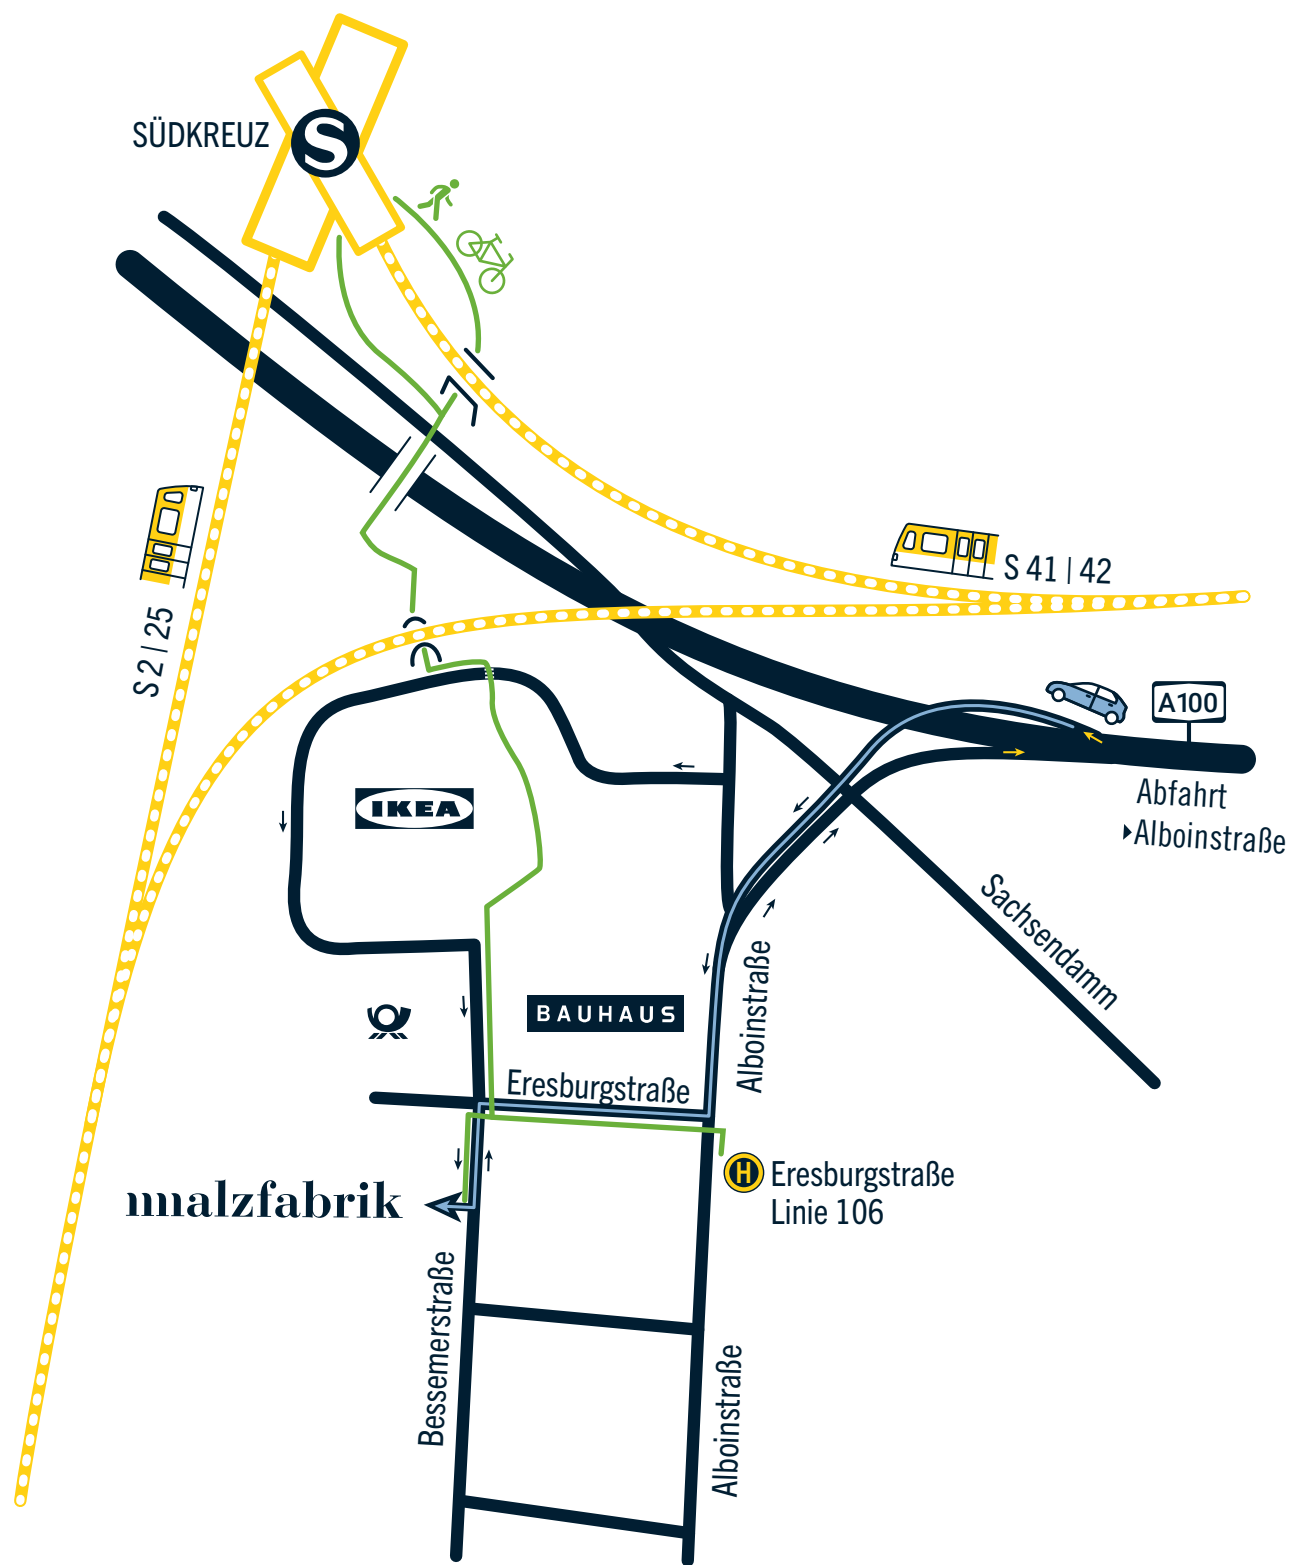

ANFAHRT

- Bessemerstr. 2-14
  12103 Berlin
- +49 30 755 17 125
- malzfabrik-event.de
- location@malzfabrik.de