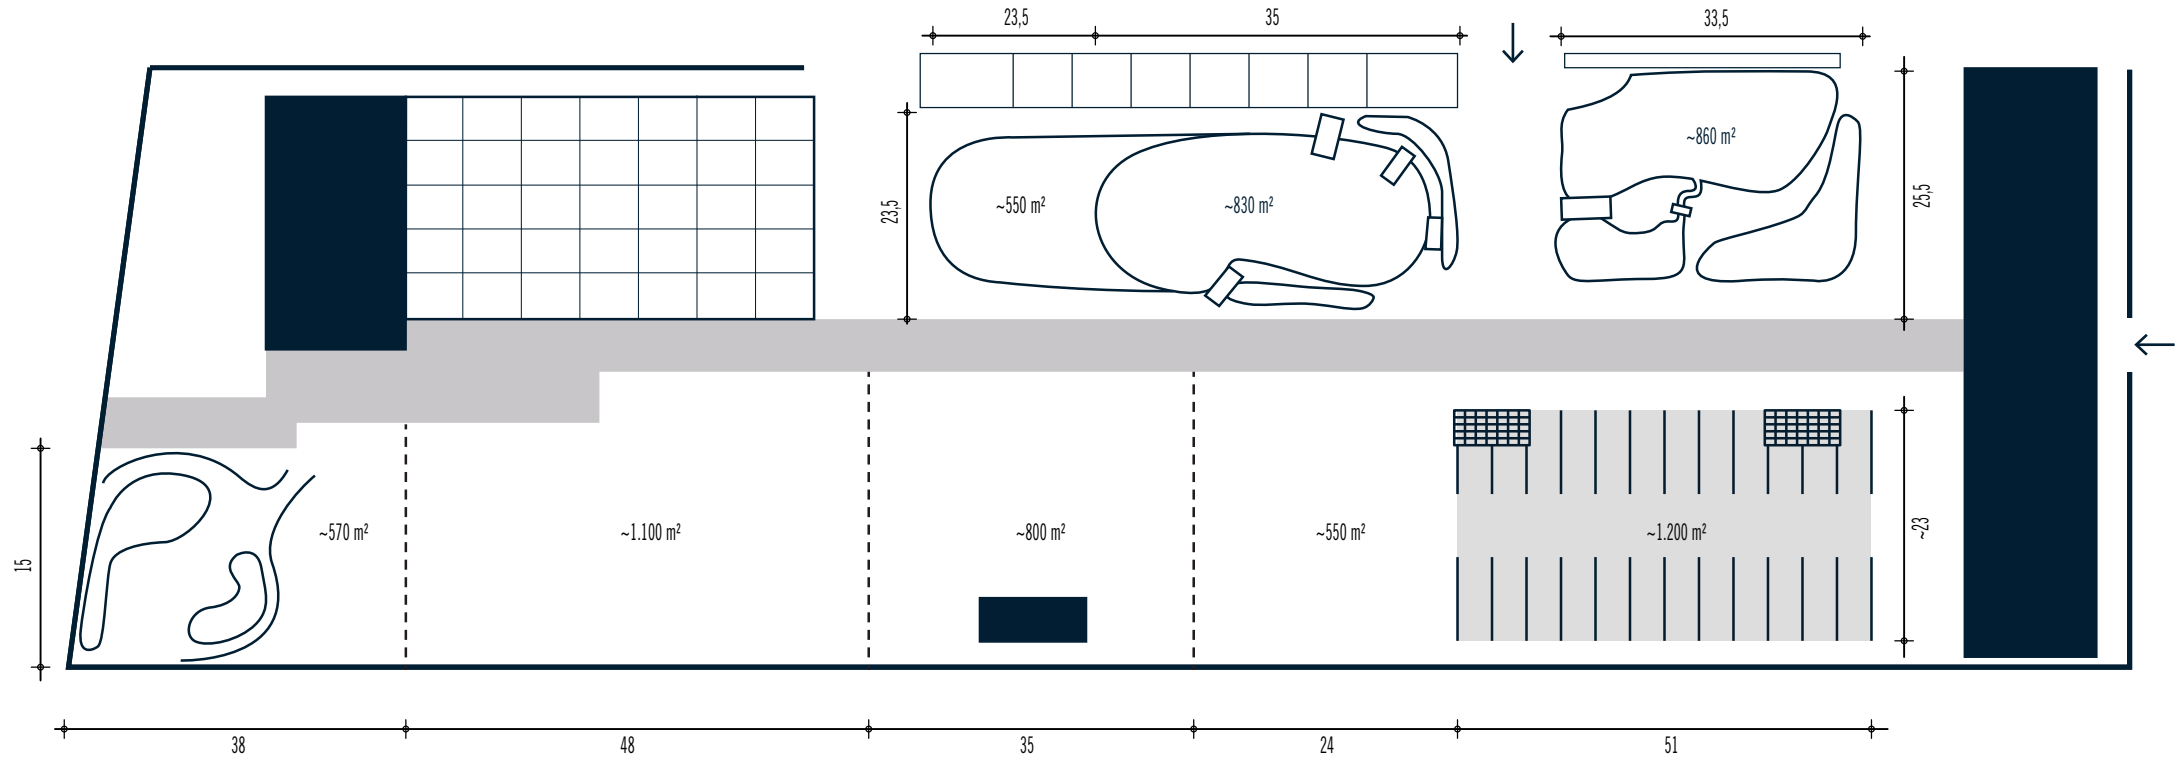

Die angrenzenden Grünflächen mit einem Gesamtumfang von 5.600 m² sind ideal für Sport-Events, Sommerfeste, Workshops, Firmenfeiern, Picknicks, BBQs oder Privatfeiern.

Hier trifft Vielfalt auf Natur. Der Park bietet eine wunderbare Möglichkeit, seine Gäste an der frischen Luft einzuladen. Die Grünfläche beherbergt die Rostlaube, einen Naturteich mit Strandbereich, ein Biotop, Sanitärhäuschen, einen Grill- und Parkplatz, eine Stadtfarm, eine Tribüne, einen Nasch-, Natur- und Steingarten sowie Insektenhotels nebst einer großen Wiese.

Der Park ist ebenso als einzigartige Motivfläche buchbar.

PARK

› FLÄCHE: 5.600 m²

 Rosenbögen

 Ladesäule

PARK

› FLÄCHE: 5.600 m²

PARK

› FLÄCHE: 5.600 m²

› GESAMTLAST: 32A abzgl. 5kw

GELÄNDEPLAN

AUSSEN

- › Park ↗
- › Rostlaube ↗
- › Hof ↗
- › Zwischendach ↗
- › Torbögen ↗

ALTE MÄLZEREI

- › Besondere Räume ↗
- › Hallen ↗
- › Treppen ↗
- › Gänge ↗