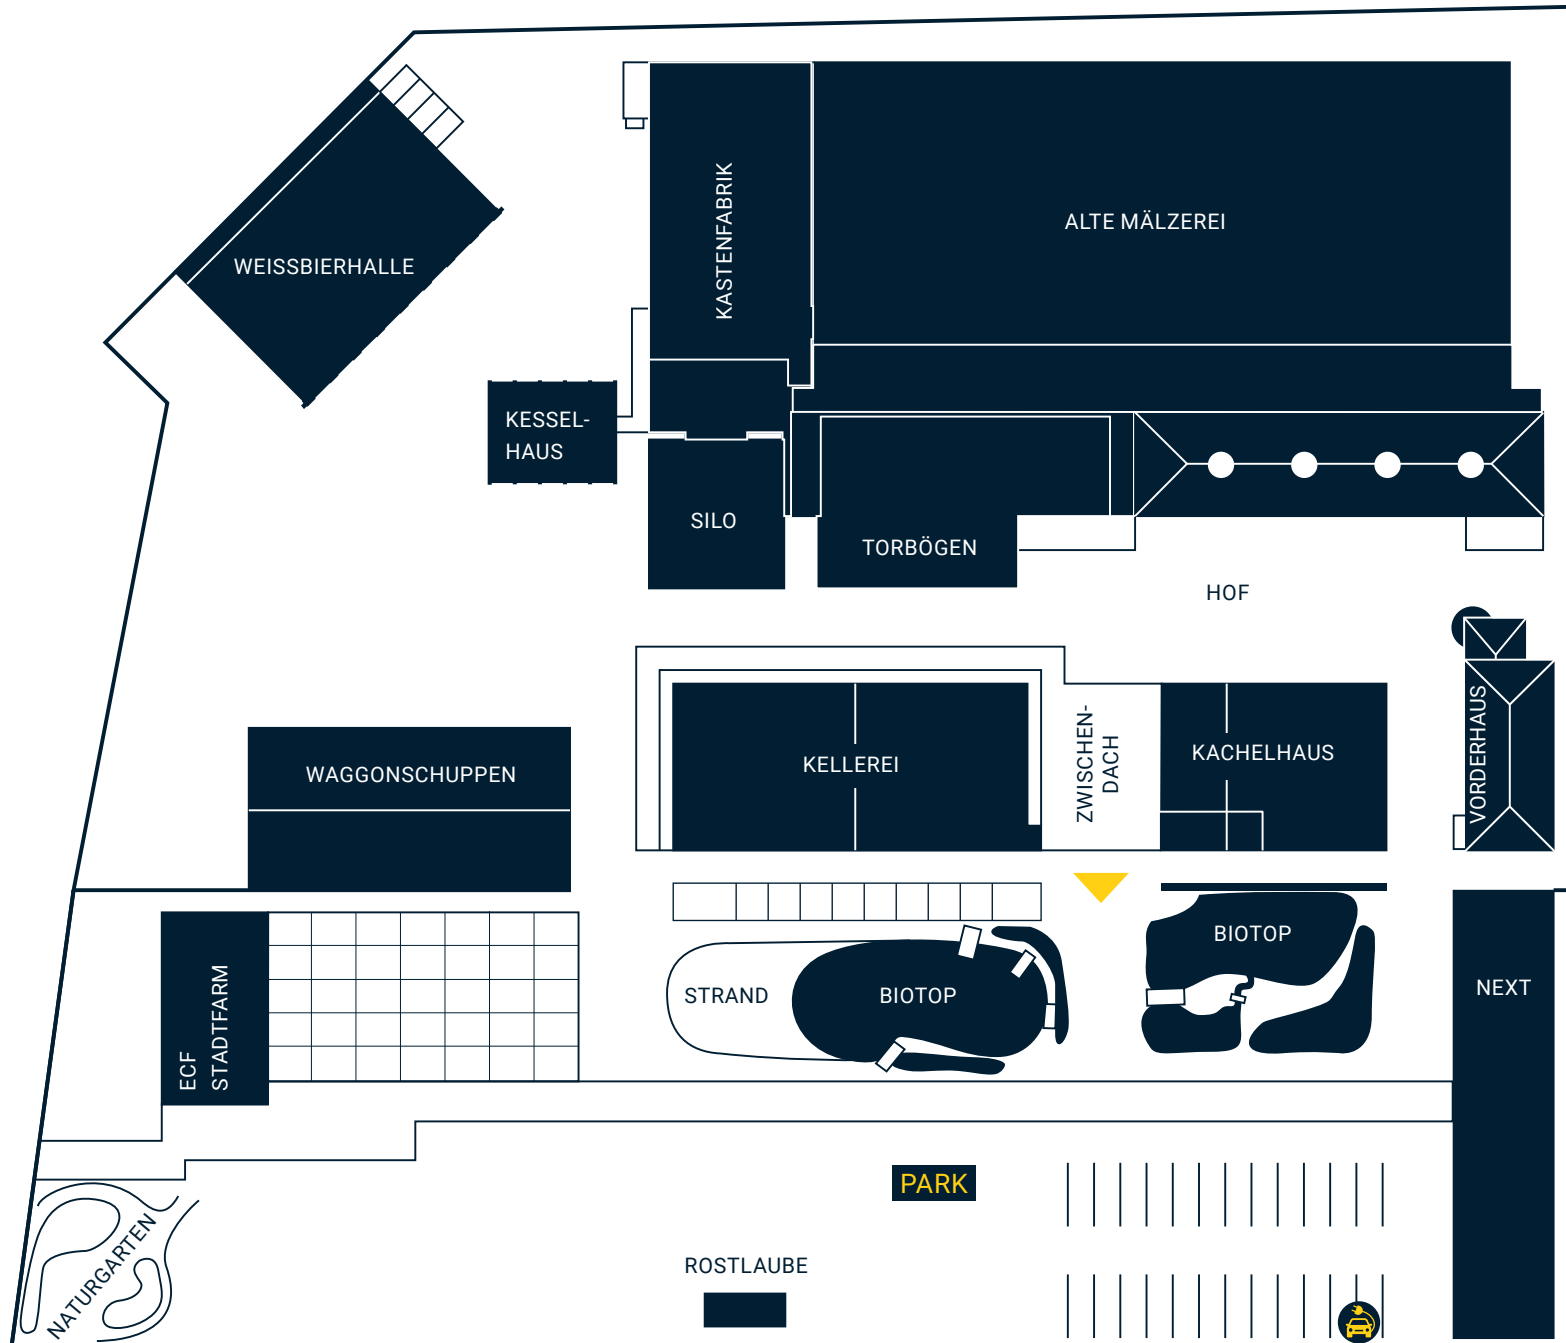

PARK

MALZFABRIK EVENT

+49 30 755 17 125 • location@malzfabrik.de

- › **FLÄCHE:** 5.600 m²
- › **EINE GRÜNE WOHLFÜHL-OASE** für besondere Veranstaltungen mit unvergesslichem und einzigartigem Charakter
- › **IDEAL FÜR:** Sommerfest, Firmenfeier, BBQ, Sportevent, Motiv
- › **KAPAZITÄTEN:** bis 1.000 Personen
- › **INFRASTRUKTUR:** Parkplätze auf Anfrage, ca. CEE 32A maximale Gesamtlast, zusätzlicher Strom auf Anfrage, Zu- und Abwasseranschluss vorhanden
- › **EMPFEHLUNG:** Buchung in Kombination mit Rostlaube

Die angrenzenden Grünflächen mit einem Gesamtumfang von 5.600 m² sind ideal für Sport-Events, Sommerfeste, Workshops, Firmenfeiern, Picknicks, BBQs oder Privatfeiern.

Hier trifft Vielfalt auf Natur. Der Park bietet eine wunderbare Möglichkeit, seine Gäste an der frischen Luft einzuladen. Die Grünfläche beherbergt die Rostlaube, einen Naturteich mit Strandbereich, ein Biotop, Sanitärhäuschen, einen Grill- und Parkplatz, eine Stadtfarm, eine Tribüne, einen Nasch-, Natur- und Steingarten sowie Insektenhotels nebst einer großen Wiese.

Der Park ist ebenso als einzigartige Motivfläche buchbar.

PARK

› FLÄCHE: 5.600 m²

 Rosenbögen

 Ladesäule

PARK

› FLÄCHE: 5.600 m²

PARK

› FLÄCHE: 5.600 m²

› GESAMTLAST: 32A abzgl. 5kw

GELÄNDEPLAN

AUSSEN

- › Park ↗
- › Rostlaube ↗
- › Hof ↗
- › Zwischendach ↗
- › Torbögen ↗

ALTE MÄLZEREI

- › Besondere Räume ↗
- › Hallen ↗
- › Treppen ↗
- › Gänge ↗