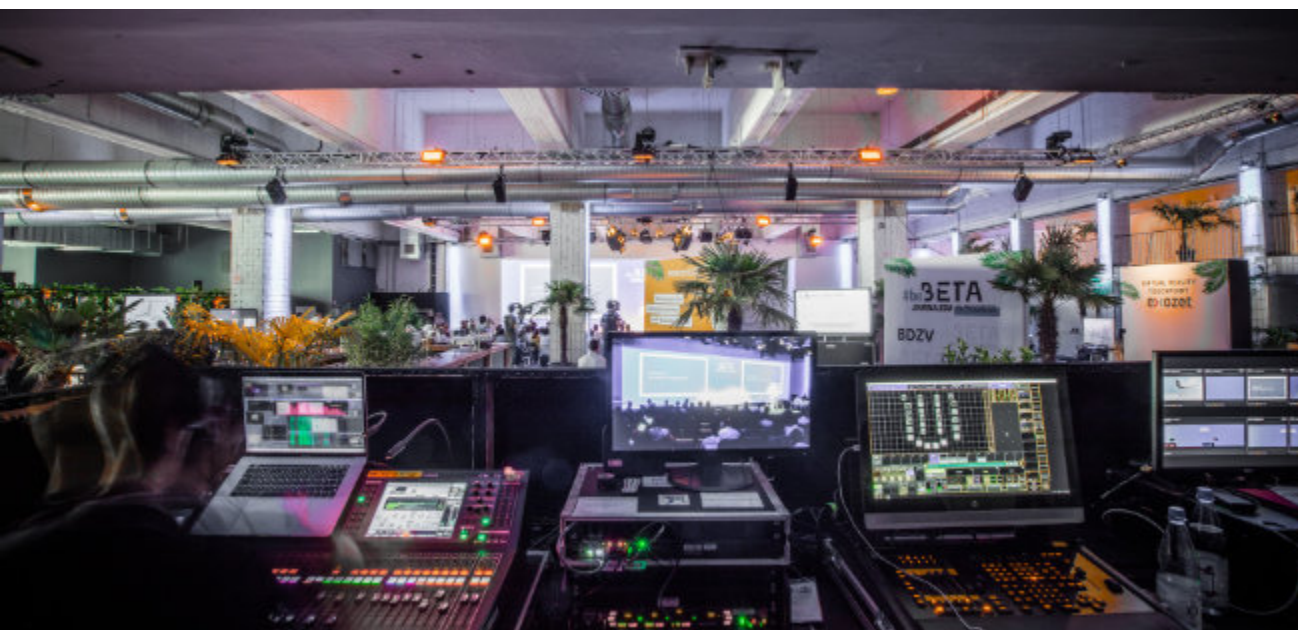

beBeta – journalism in progress

Konferenz zur Digitalisierung des Journalismus

VOLLGUTLAGER

by GOLDEN BOX