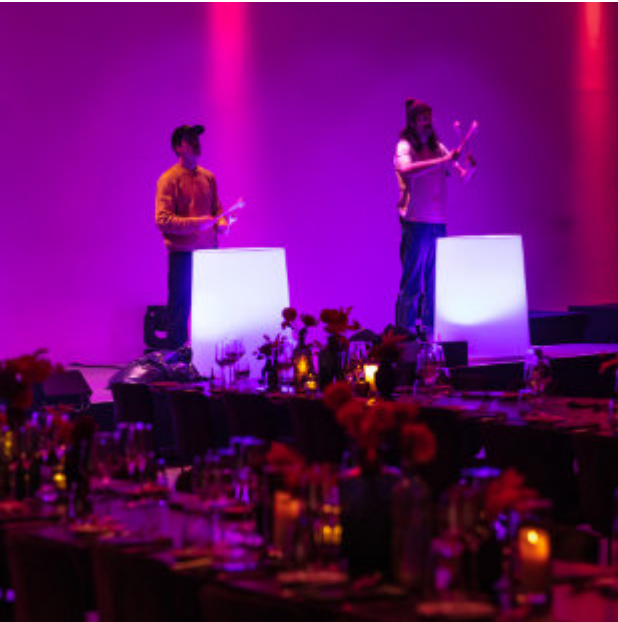

Dinner für bis zu 500 Gäste

Urbanes Feeling bei Gala oder Bankett

VOLLGUTLAGER

by GOLDEN BOX