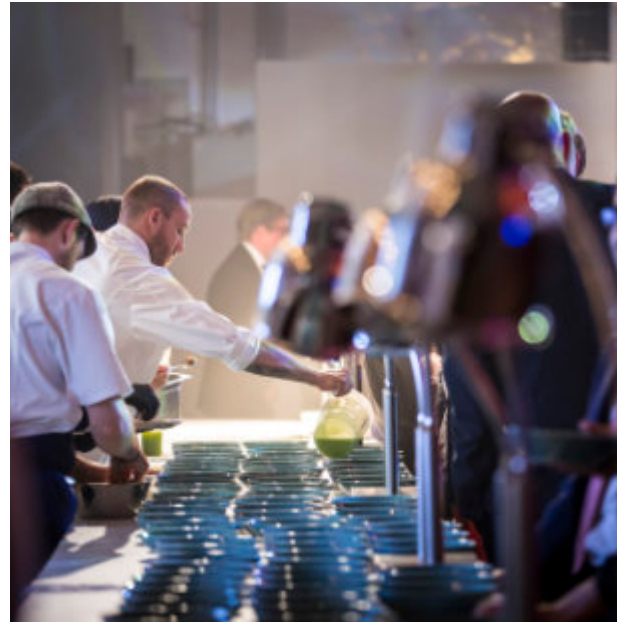

Dinner für bis zu 500 Gäste

Urbanes Feeling bei Gala oder Bankett

VOLLGUTLAGER

by GOLDEN BOX

Dinner für bis zu 500 Gäste

Urbanes Feeling bei Gala oder Bankett

VOLLGUTLAGER

by GOLDEN BOX