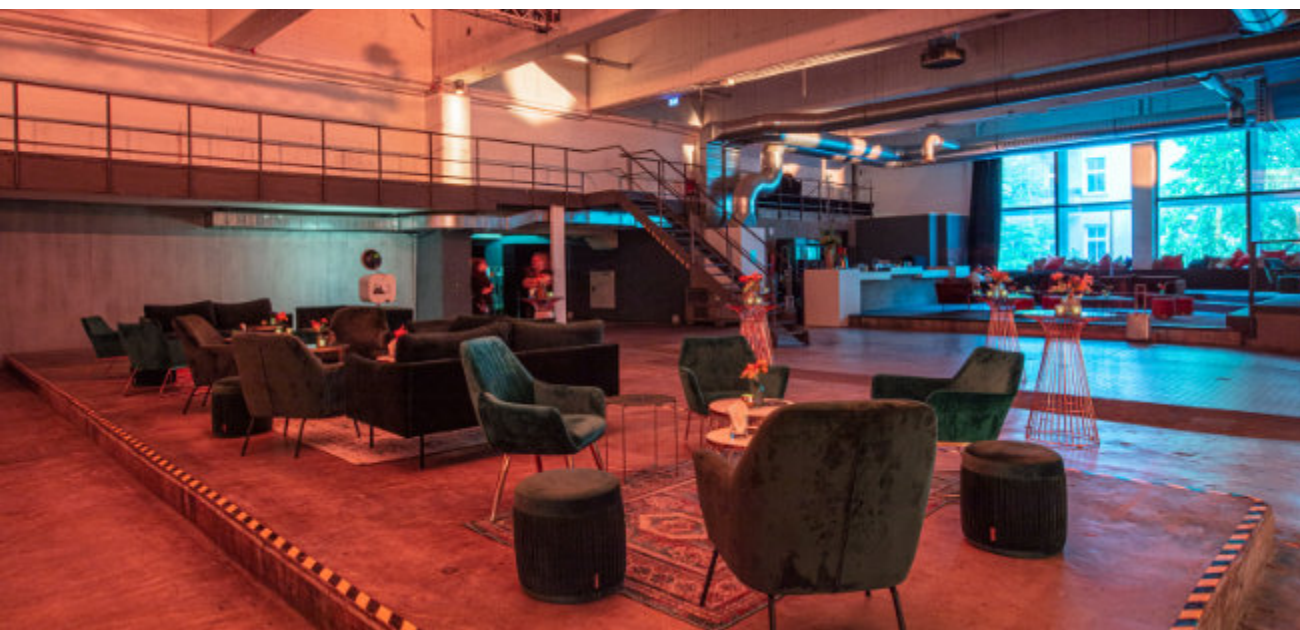

Dinner für bis zu 500 Gäste

Urbanes Feeling bei Gala oder Bankett

VOLLGUTLAGER

by GOLDEN BOX

Dinner für bis zu 500 Gäste

Urbanes Feeling bei Gala oder Bankett

VOLLGUTLAGER

by GOLDEN BOX

Dinner für bis zu 500 Gäste

Urbanes Feeling bei Gala oder Bankett

VOLLGUTLAGER

by GOLDEN BOX

**DREES &
SOMMER**

ZUKUNFT BAUEN

Designing the Future

Konferenz für Transformation in der Bau- und Immobilienbranche