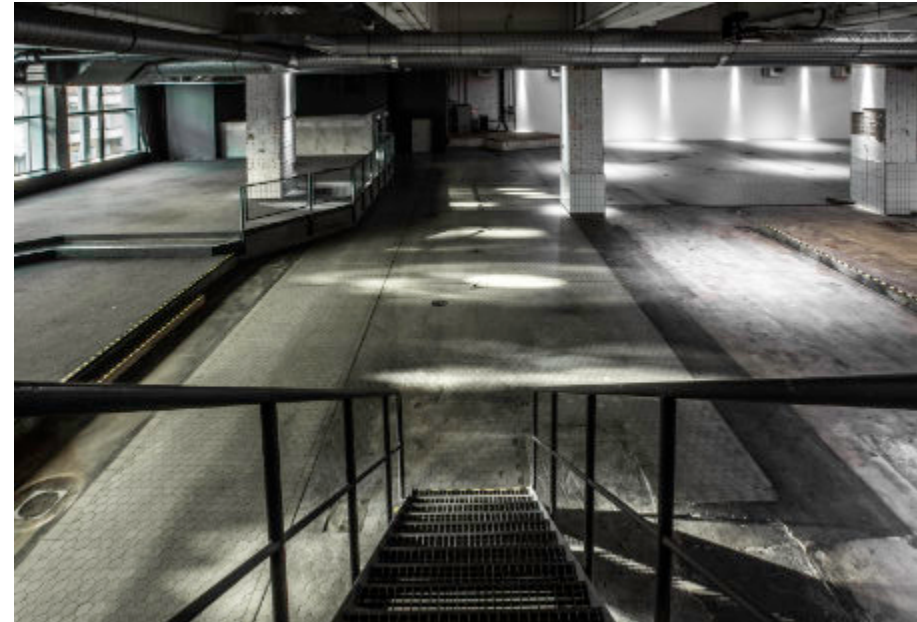

VOLLGUTLAGER

by GOLDEN BOX