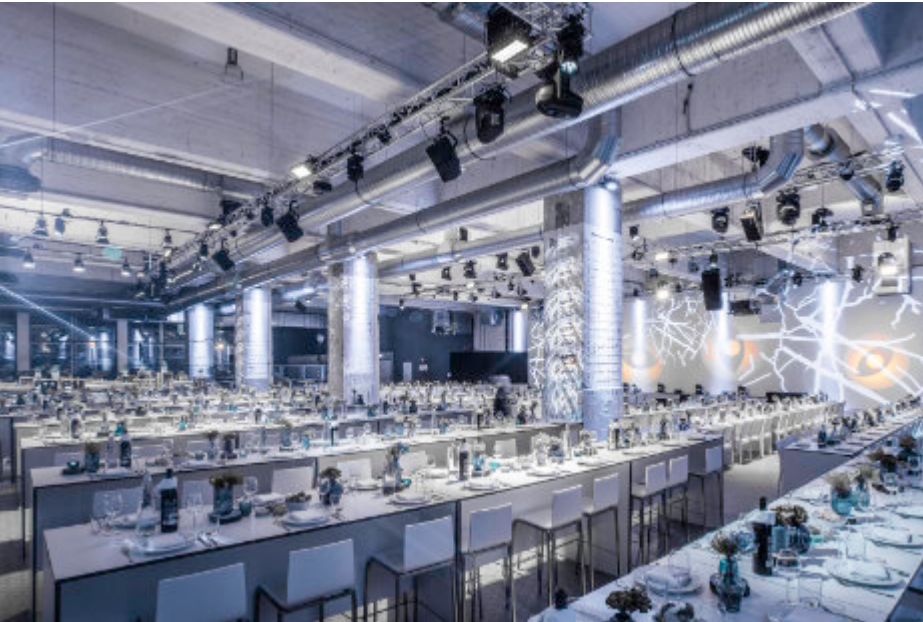

Dinner für bis zu 500 Gäste

Urbanes Feeling bei Gala oder Bankett

VOLLGUTLAGER

by GOLDEN BOX

**DREES &
SOMMER**

ZUKUNFT BAUEN

Designing the Future

Konferenz für Transformation in der Bau- und Immobilienbranche