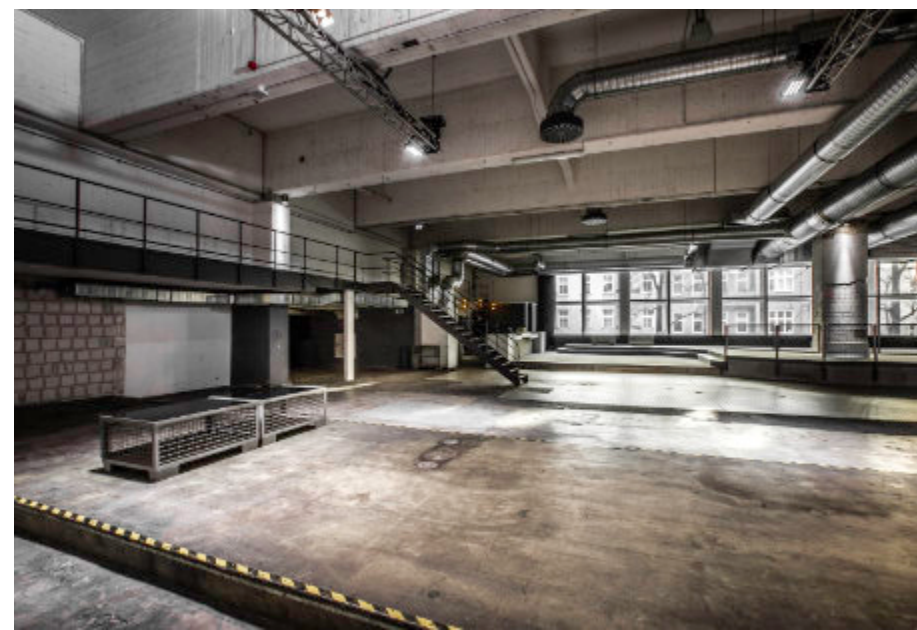

VOLLGUTLAGER

by GOLDEN BOX