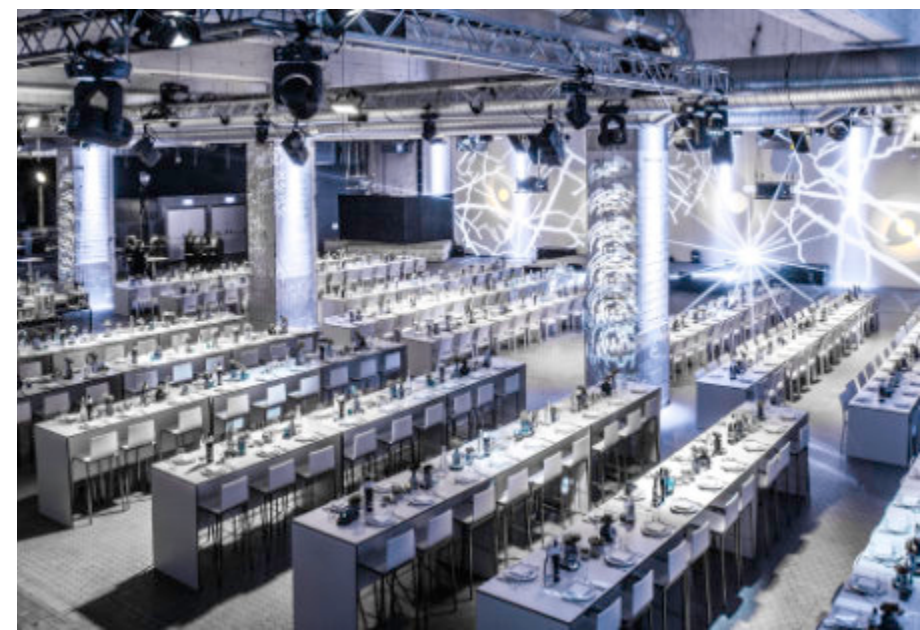

Dinner für bis zu 500 Gäste

Urbanes Feeling bei Gala oder Bankett

VOLLGUTLAGER

by GOLDEN BOX