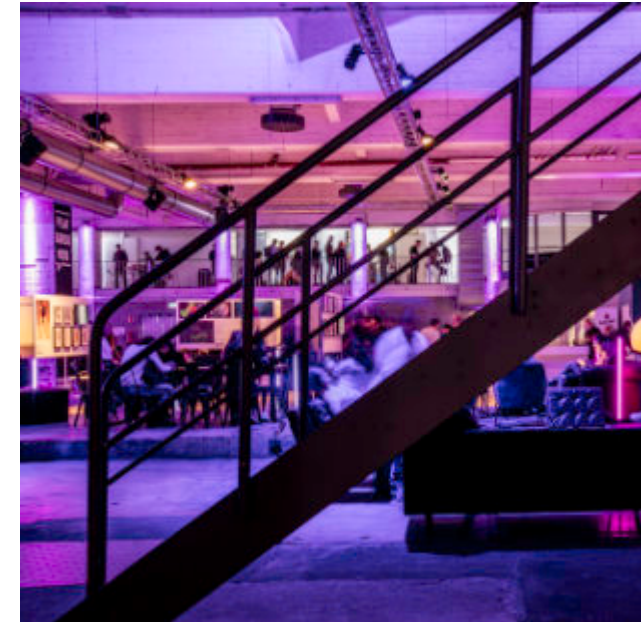

Concept Art & Design

Internationale Konferenz zu digitalem Design

VOLLGUTLAGER

by GOLDEN BOX