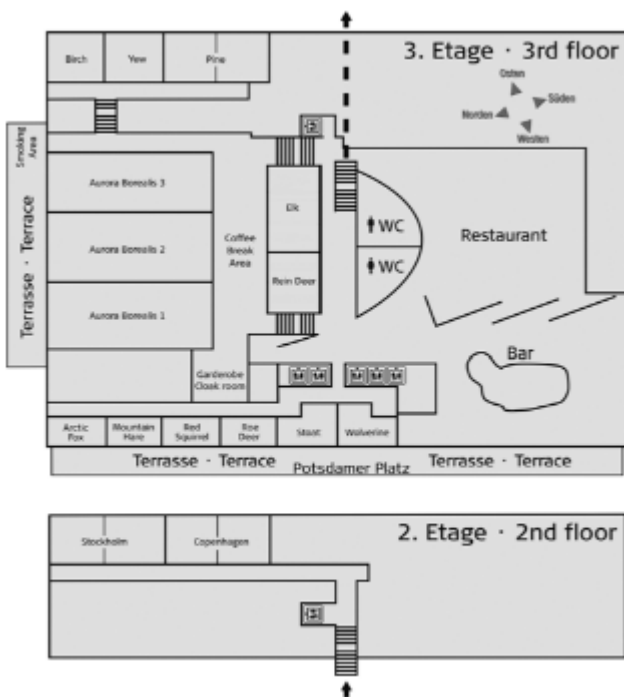

Scandic

IHR TAGUNGORT IN BERLIN

SCANDIC BERLIN POTSDAMER PLATZ

Übersicht Tagungsräume

RAUM	QM	LÄNGE, BREITE, HÖHE	BLOCK	U-FORM	CLASS ROOM	THEATER	BANKETT	CABERET
Wolverine	30	7,80 x 3,80 x 2,70	12		8	25	10	7
Stoat	30	7,90 x 3,80 x 2,70	12		8	25	10	7
Roe Deer	29	7,90 x 3,70 x 2,70	12		8	20		
Red Squirrel	29	7,90 x 3,70 x 2,70	12		8	20		
Mountain Hare	29	7,90 x 3,70 x 2,70	12		8	20		
Arctic Fox	27	7,30 x 3,70 x 2,70	8					
Elk	82	11,60 x 7,10 x 2,90	28	32	49	56	40	28
Rein Deer	59	8,30 x 7,10 x 2,90	16	16	24	40	30	21
Birch	45	7,30 x 6,20 x 2,90	18	16	21	35	20	14
Yew	49	7,90 x 6,20 x 2,90	18	16	21	35	20	14
Birch + Yew	95	15,30 x 6,20 x 2,90	36	36	56	85	50	35
Pine	90	14,40 x 6,20 x 2,90	36	36	56	85	50	35
Pine 1	45	7,20 x 6,20 x 2,90	18	14	18	36	20	14
Pine 2	41	6,60 x 6,20 x 2,90	18	14	18	36	20	14
Stockholm	107	15,80 x 6,80 x 2,80	36	36	56	85	50	35
Stockholm 1	52	7,70 x 6,80 x 2,80	18	18	28	36	20	14
Stockholm 2	53	7,80 x 6,80 x 2,80	18	19	28	36	20	14
Copenhagen	98	14,40 x 6,80 x 2,80	36	36	56	85	50	35
Copenhagen 1	42	6,20 x 6,80 x 2,80	18	16	21	21	20	14
Copenhagen 2	49	7,20 x 6,80 x 2,80	18	18	21	28	20	14
Aurora Borealis 3	164	19,70 x 8,35 x 4,00	46	52	100	150	80	70
Aurora Borealis 2	195	19,70 x 9,90 x 4,00	50	52	120	180	100	91
Aurora Borealis 1	162	19,70 x 8,30 x 4,00	46	52	100	150	80	70
Aurora Borealis 1-3	526	19,70 x 26,70 x 4,00	80	90	300	550	360	252
Aurora Borealis 2-3	360	19,70 x 18,30 x 4,00	55	70	200	380	230	161
Aurora Borealis 1-2	360	19,70 x 18,30 x 4,00	55	70	200	380	230	161

Scandic

IHR TAGUNGSPORT IN BERLIN SCANDIC BERLIN POTSDAMER PLATZ

Weitere Services und Leistungen

- Scandic 24h-Shop in der Lobby
- Fitnessbereich
- Fahrradverleih

Raumplan Tagungsbereich

Verkehrsanbindung und Anfahrt