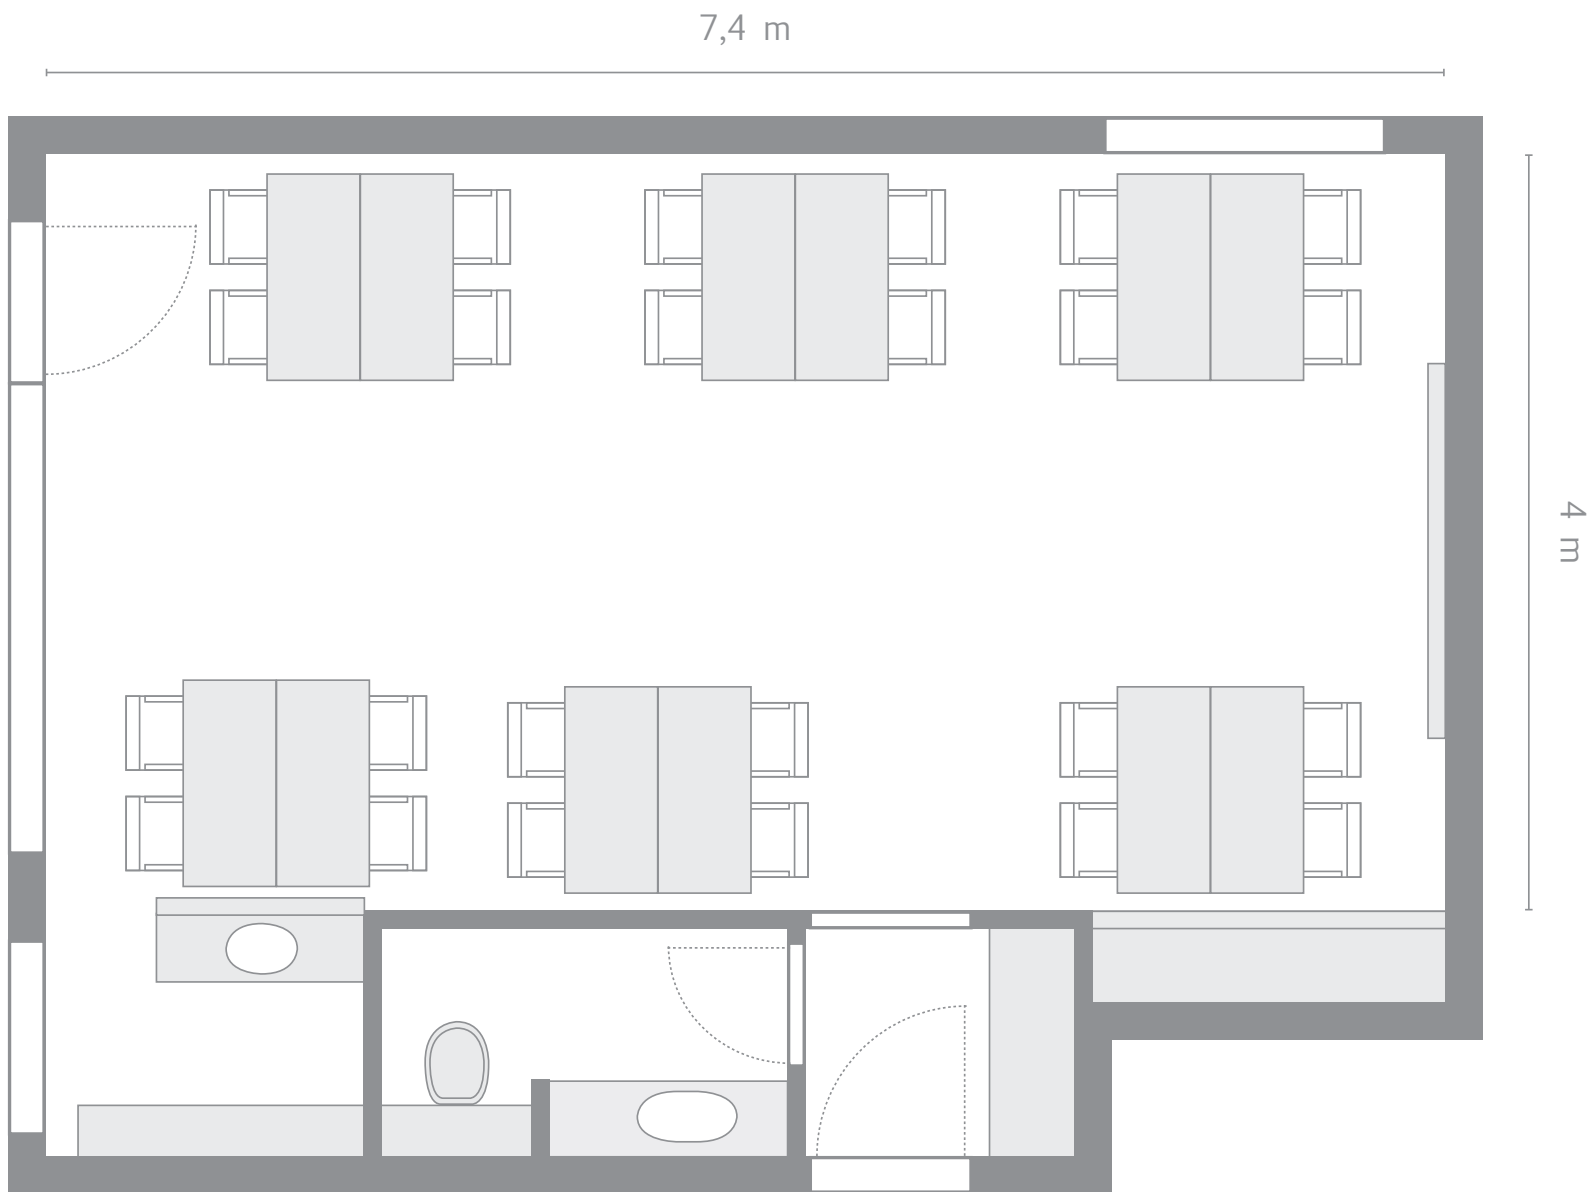

7,4 m

4 m

Hotel | Berlin

Salon FRESKO
Block

20 PAX
8 Tische

7,4 m

4 m

Hotel | Berlin

Salon FRESKO

U-Form

18 PAX

9 Tische

7,4 m

4 m

Hotel | Berlin

Salon FRESKO

O-Form

22 PAX

10 Tische

7,4 m

4 m

Hotel | Berlin

Salon FRESKO
Parlament

23 PAX
12 Tische

7,4 m

4 m

Hotel | Berlin

Salon FRESKO

4er Tische

24 PAX

12 Tische