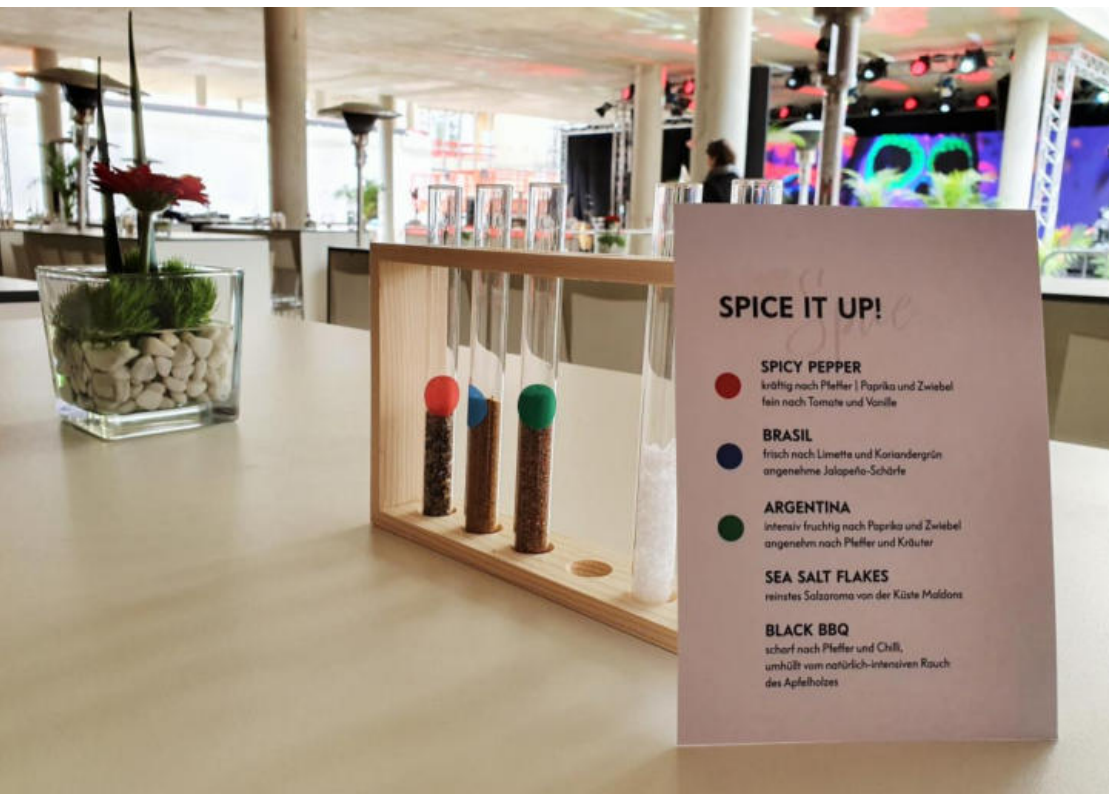

CORPORATE
EVENTS

BUFFET & LIVE STATIONEN

Let's keep it
Sweet!

BROWNIES
& SALTED CARAMEL

CINNAMON RICE-
PUDDING

COFFEE

SPICE IT UP!

- **SPICY PEPPER**
 kräftig nach Pfeffer | Paprika und Zwiebel
 fein nach Tomate und Vanille
- **BRASIL**
 frisch nach Limette und Koriandergrün
 angenehme Jalapeño-Schärfe
- **ARGENTINA**
 intensiv fruchtig nach Paprika und Zwiebel
 angenehm nach Pfeffer und Kräutern
- **SEA SALT FLAKES**
 reinstes Salzaroma von der Küste Maldons
- **BLACK BBQ**
 scharf nach Pfeffer und Chili,
 umhüllt vom natürlich-intensiven Rauch
 des Apfelholzes