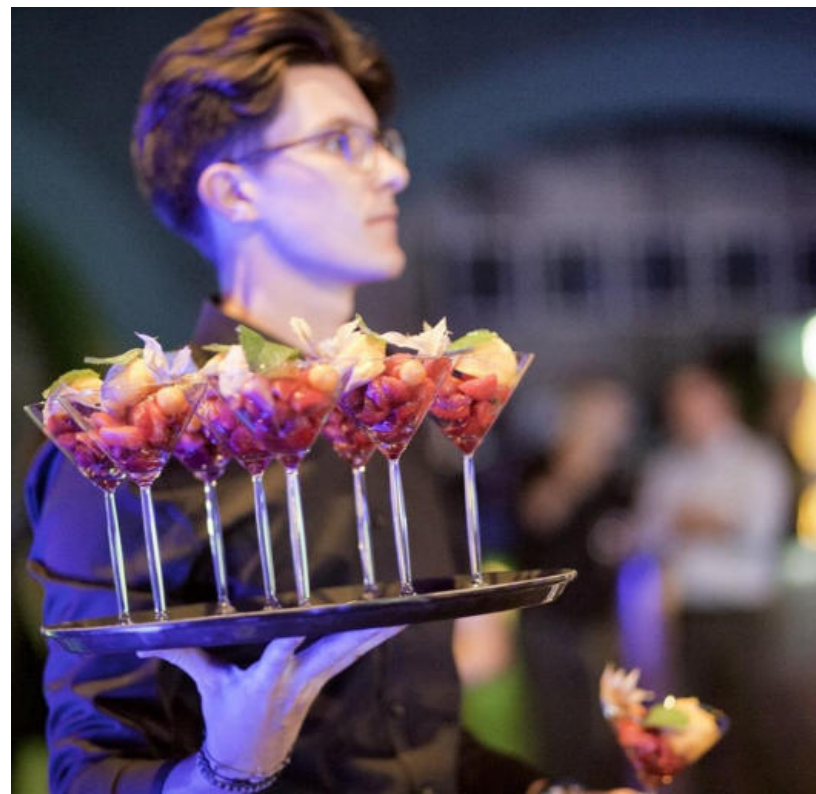

LPS LOOK & FEEL

CORPORATE EVENTS
MESSE CATERING
SPORTS HOSPITALITY

LPS EVENT CATERING
Pioneers of Perfection

CORPORATE EVENTS

CORPORATE
EVENTS

FINGERFOOD

CORPORATE
EVENTS

FLYING BUFFET

CORPORATE
EVENTS

BUFFET & LIVE STATIONEN

Let's keep it
Sweet!

BROWNIES
& SALTED CARAMEL

CINNAMON RICE-
PUDDING

COFFEE

SPICE IT UP!

- **SPICY PEPPER**
 kräftig nach Pfeffer | Paprika und Zwiebel
 fein nach Tomate und Vanille
- **BRASIL**
 frisch nach Limette und Koriandergrün
 angenehme Jalapeño-Schärfe
- **ARGENTINA**
 intensiv fruchtig nach Paprika und Zwiebel
 angenehm nach Pfeffer und Kräutern
- **SEA SALT FLAKES**
 reinstes Salzaroma von der Küste Maldons
- **BLACK BBQ**
 scharf nach Pfeffer und Chili,
 umhüllt vom natürlich-intensiven Rauch
 des Apfelholzes