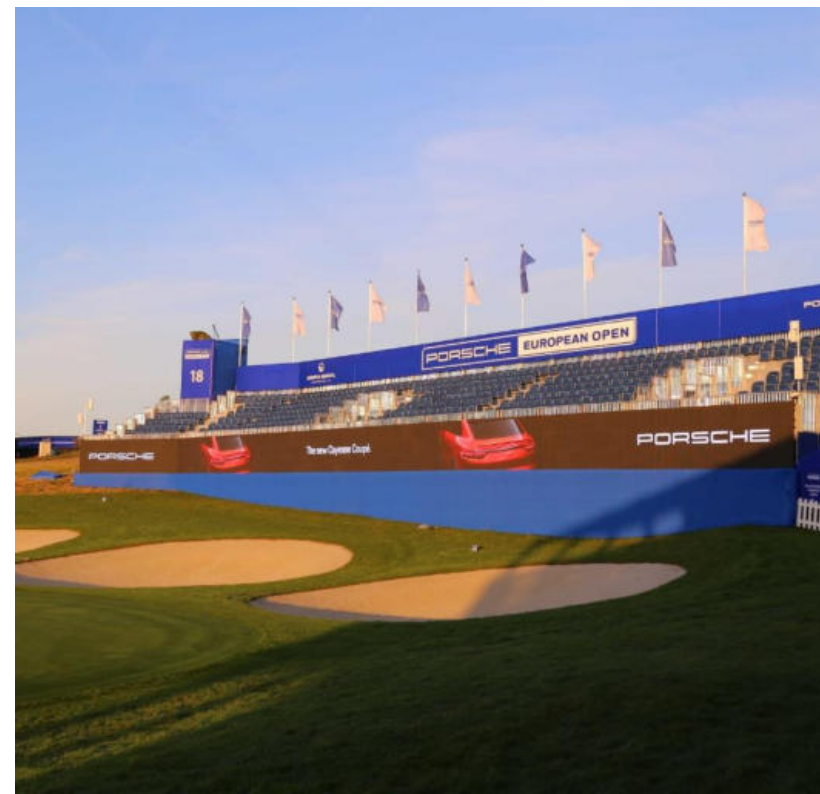

CORPORATE
EVENTS

MENU

MESSE
CATERING

**SPORTS
HOSPITALITY**

WIR FREUEN UNS AUF SIE!

freuen

FRANKFURT

Helfmann-Park 2
65760 Eschborn
+49 6196 478 683
frankfurt@lps.de