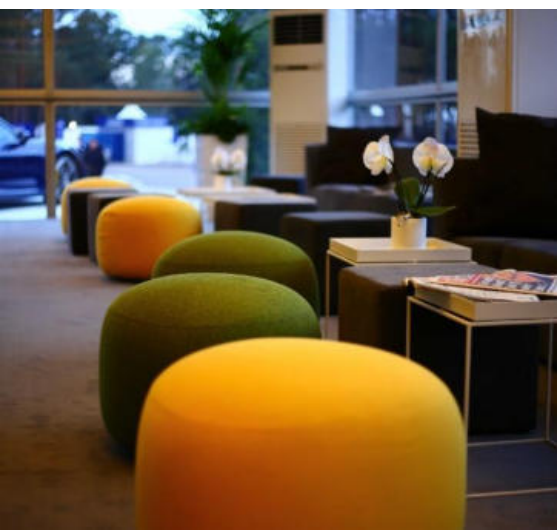

CORPORATE
EVENTS

MENU

MESSE
CATERING

**SPORTS
HOSPITALITY**

WIR FREUEN UNS AUF SIE!

freuen

FRANKFURT

Helfmann-Park 2
65760 Eschborn
+49 6196 478 683
frankfurt@lps.de