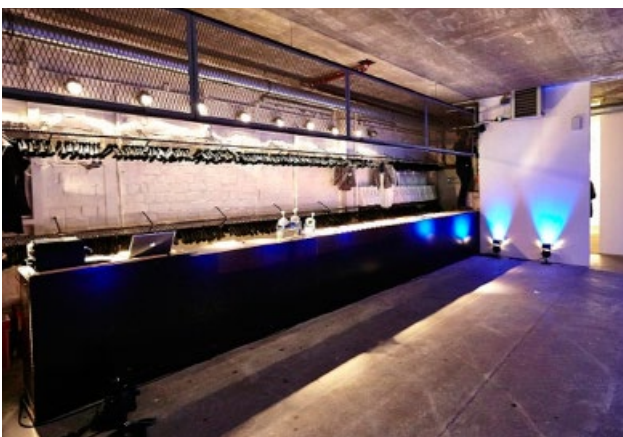

Der Eingangsbereich des Erdgeschoss bietet einen großzügigen Garderobenbereich mit ausreichend Platz für bis zu 500 Garderobenstücken. Ergänzend bzw. ersatzweise kann dieser Bereich im gleichen Umfang mit Zelten im Außenbereich vorgesehen werden.