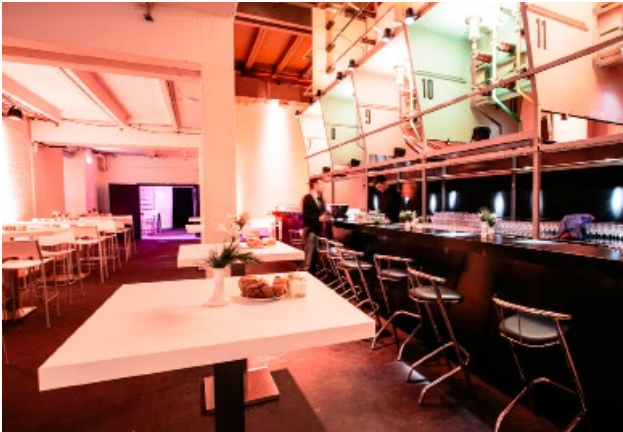

(MOBILE) BARSYSTEME

Das Umspannwerk Alexanderplatz ist mit drei fest installierten Barsystemen und einer mobilen Bar ausgestattet. Im Erdgeschoss befindet sich der größte Barbereich – die 360 Grad Bar.

Auch die Trafobox im Erdgeschoss und die Galerie im 1. Obergeschoss bieten zwei professionell ausgestattete Bartresen mit ausreichend Kühlmöglichkeiten.

Für die Conference Hall und die Empore im 2. und 3. Obergeschoss gibt es eine mobile Barlösung. Die Barsysteme können individuell angeordnet und somit jedem Konzept angepasst positioniert werden. Die Beleuchtung der Fronten lässt sich individuell auf Ihr Corporate Design abstimmen.