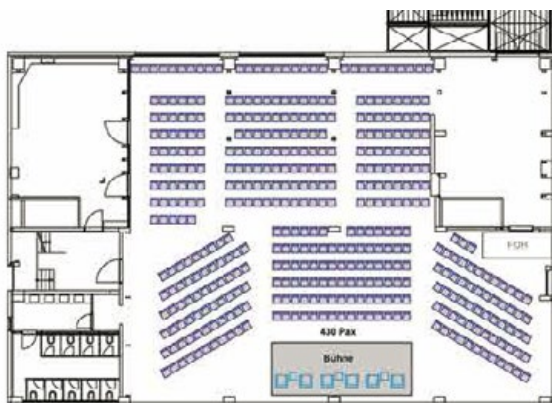

Party Rent Berlin

Katharina Riedesel

Tel: +49 30 200 061 513 7

katharina.riedesel@partyrent.com

Conference Hall