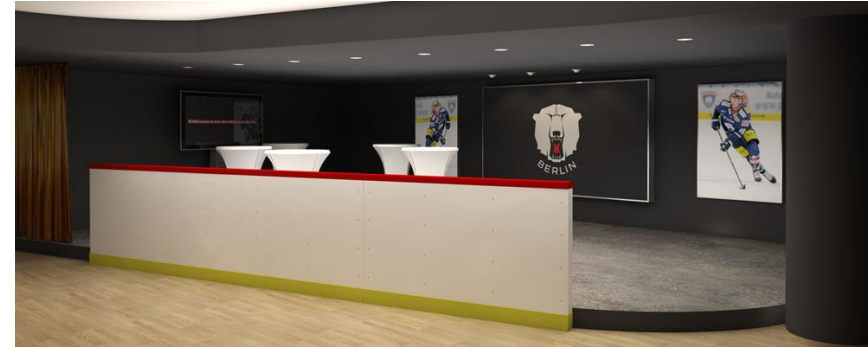

BEISPIELBLÖCKE

Block 208

Block 204

Block 404

Block 102

KOMBI-PAKET #1

Ganz nah am Geschehen und trotzdem ein Rückzugsort während des Spieltagstrubels – in der neuen Eisbären Lounge können Sie sich mit Ihren Kollegen oder Freunden bei einem Drink auf das Eisbären-Heimspiel vorbereiten, in den Spielpausen durchpusten oder nach dem Event über den Spielverlauf fachsimpeln! Mit diesem Ticketpaket verwandeln wir Ihr Gruppenevent (ab 10 Personen) zu einem echten Eisbären-Event!