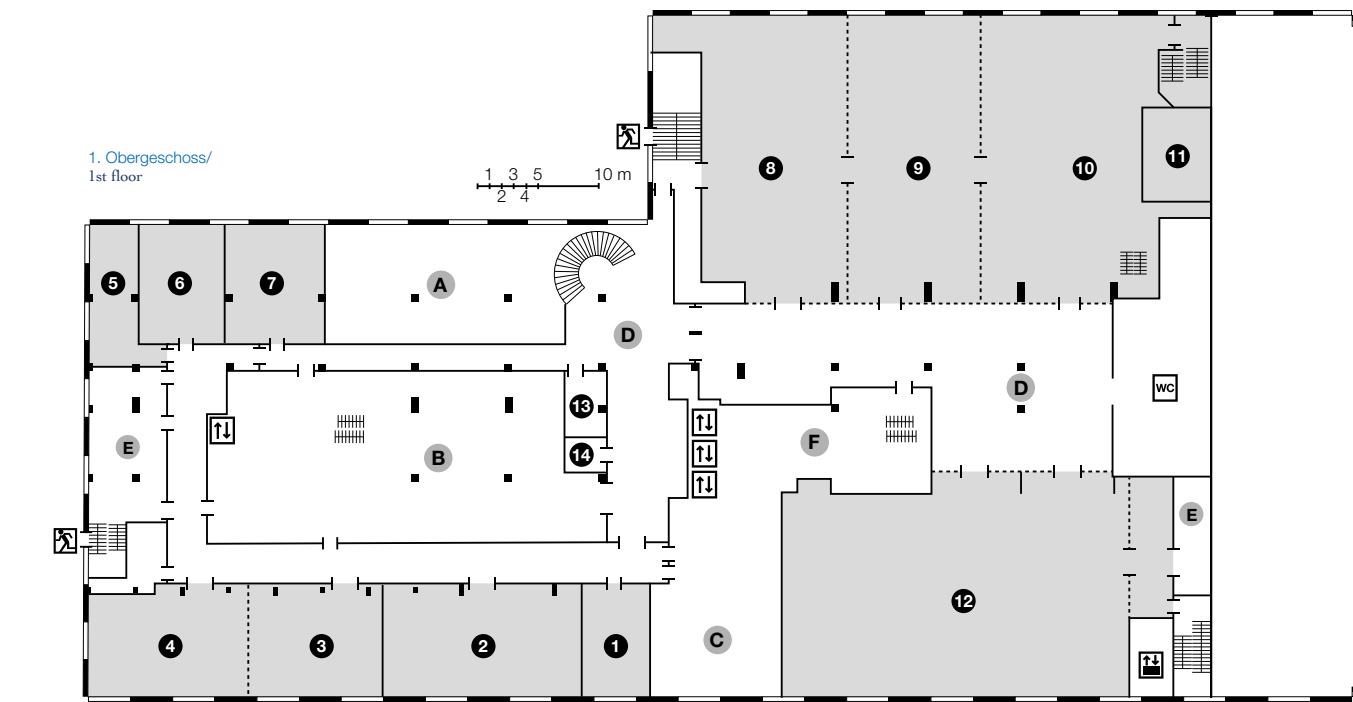

- Beamer
- Fest installierte Leinwände
- Beschallungsanlage
- Pinnwände
- Flipcharts
- Rednerpulte
- Mikrofonanlagen
- ISDN im gesamten Veranstaltungsbereich
- WLAN

Weitere Tagungstechnik auf Anfrage

Tagungstechnik Conference equipment

- Projector
- Fixed screens
- Sound systems
- Pinboards
- Flip charts
- Lecterns
- Microphone systems
- ISDN throughout the event area
- Wi-Fi

Further conference equipment upon request

Tagungs-Veranstaltungs-Festsäle/conference capacity