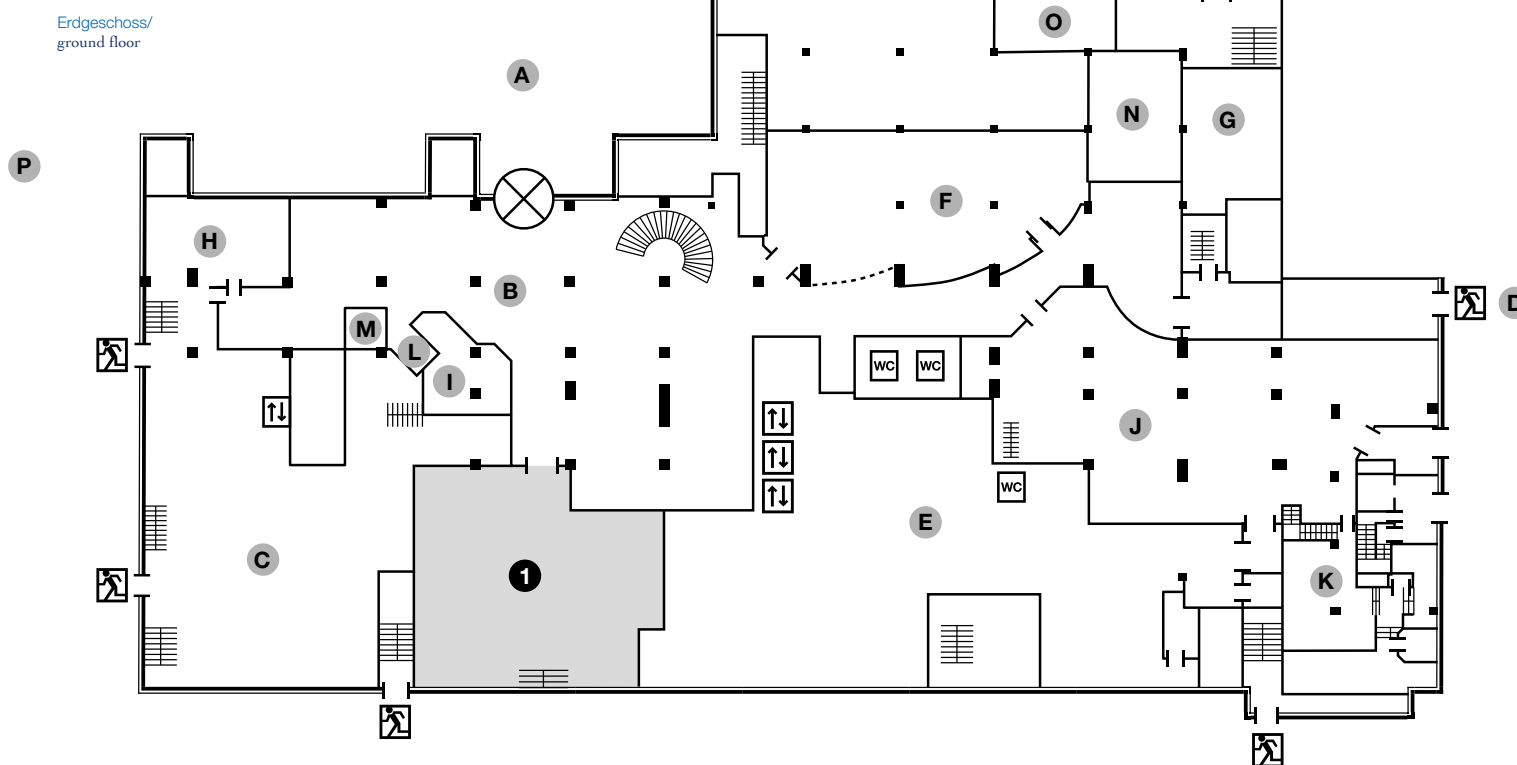

- Beamer
- Fest installierte Leinwände
- Beschallungsanlage
- Pinnwände
- Flipcharts
- Rednerpulte
- Mikrofonanlagen
- ISDN im gesamten Veranstaltungsbereich
- WLAN

Weitere Tagungstechnik auf Anfrage

Tagungstechnik Conference equipment

- Projector
- Fixed screens
- Sound systems
- Pinboards
- Flip charts
- Lecterns
- Microphone systems
- ISDN throughout the event area
- Wi-Fi

Further conference equipment upon request

Tagungs-Veranstaltungs-Festsäle/conference capacity