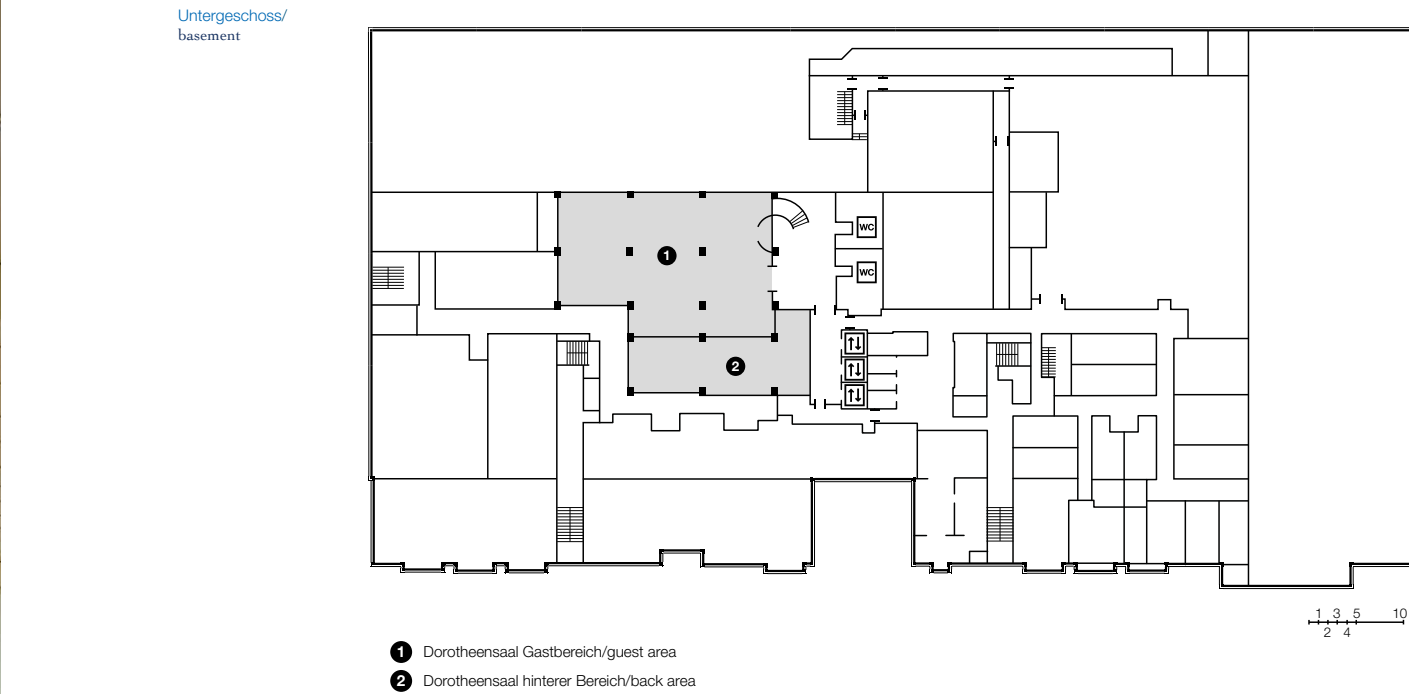

Tagungstechnik Conference equipment

- Projector
- Fixed screens
- Sound systems
- Pinboards
- Flip charts
- Lecterns
- Microphone systems
- ISDN throughout the event area
- Wi-Fi

Further conference equipment upon request

Tagungs-Veranstaltungs-Festsäle/conference capacity

Tagungsräume/function rooms	qm/sq.m	Saithelber/theatre style	Parlament/dclassroom style	U-Form außen/bu-shape outside	Banquet runde Tische/banquet round tables	Banquet lange Tische/banquet long tables	Block/Block	Raumhöhe/height	Türmaße (B/H)/door size (w/h)	Tageslicht/verwendbar/natural lighting/darkening	WLAN/WLAN	Bodenbelag/flooring
Saal Maritim A	260	280	150	100	180	200	100	3,50 m	2,25/2,25 m	*/*	*/*	Teppich/carpet
Saal Maritim B	240	250	140	100	180	200	100	3,50 m	2,25/2,25 m	*/*	*/*	Teppich/carpet
Saal Maritim C	310	350	230	100	240	260	100	3,50 m	2,25/2,25 m	*/*	*/*	Teppich/carpet
Saal Maritim A/B/C	810	1.000	650	200	650	700	200	3,50 m	2,25/2,25 m	*/*	*/*	Teppich/carpet
Saal II	470	550	300	100	250	180	100	3,50 m	2,25/2,25 m	*/*	*/*	Teppich/carpet
Saalfoyer	370	-	-	-	-	-	-	2,75 m	2,70/2,10 m	*/*	*/*	Teppich/carpet
Saal Maritim gesamt + Saal II + Saalfoyer*	1.650	1.600	1.000	-	1.200	1.100	-	3,50 m	2,25/2,25 m	*/*	*/*	Teppich/carpet
Saal III	365	100	60	40	200	200	35	2,75 m	2,40/2,05 m	-/-	*/*	Teppich/carpet
Salon 1	46	30	25	15	20	20	20	3,50 m	0,90/2,05 m	*/*	*/*	Teppich/carpet
Salon 2	130	100	80	40	60	40	40	3,50 m	0,90/2,05 m	*/*	*/*	Teppich/carpet
Salon 3	85	60	50	30	40	40	30	3,50 m	2,25/2,25 m	*/*	*/*	Teppich/carpet
Salon 4	120	100	70	40	60	40	40	3,50 m	2,25/2,25 m	*/*	*/*	Teppich/carpet
Salon 3 + 4	205	180	110	60	120	80	60	3,50 m	2,25/2,25 m	*/*	*/*	Teppich/carpet
Salon 5	46	20	20	-	20	20	20	3,50 m	0,90/2,05 m	*/*	*/*	Teppich/carpet
Salon 6	75	60	40	24	40	30	30	3,50 m	0,90/2,05 m	*/*	*/*	Teppich/carpet
Salon 7	75	60	40	24	40	30	30	3,50 m	0,90/2,05 m	*/*	*/*	Teppich/carpet
Dachsalon	97	80	50	30	20	30	30	2,75 m	0,85/2,00 m	*/*	*/*	Teppich/carpet
Showroom + Eventlocation Atelier	200	50	30	24	60	60	20	2,75 m	2,25/2,25 m	*/*	*/*	Teppich/carpet

• = ja/yes, - = nein/no