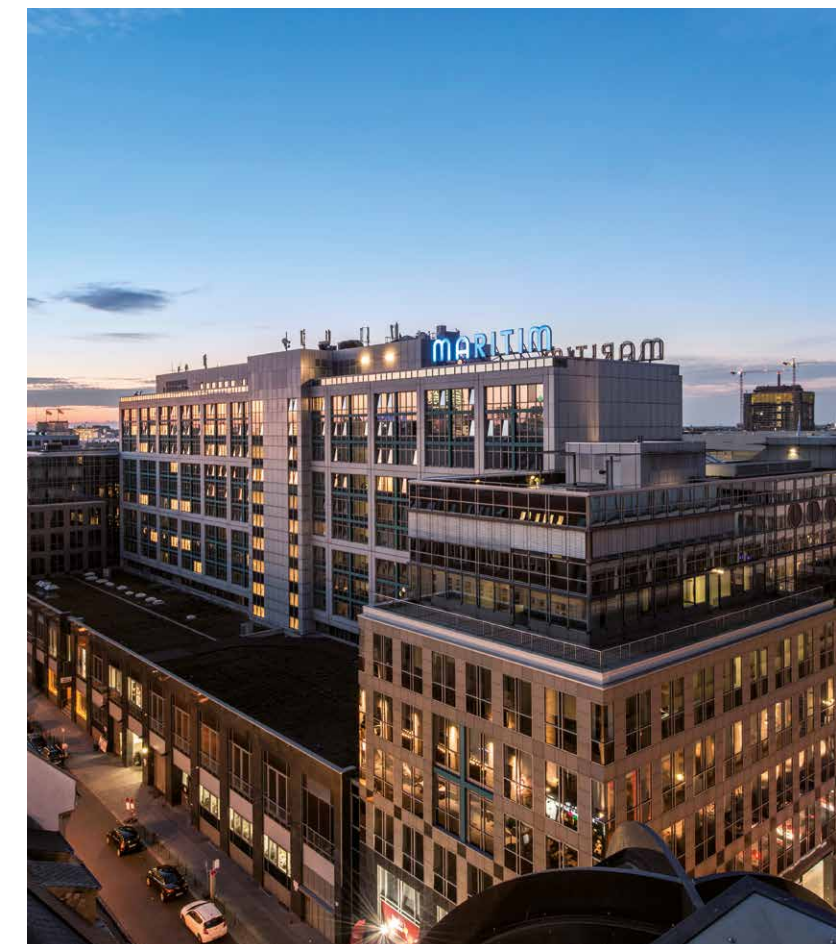

Herzlich willkommen
Welcome

- 403 Zimmer und Suiten in italienischem Design, alle mit großem Arbeitstisch mit optimaler Ausleuchtung, Fernsehsessel, Bad/WC, Föhn, Kosmetik- und Ganzkörperspiegel, individuell regulierbarer Klimaanlage, Smart-TV mit nationalen und internationalen digitalen Fernsehkanälen, Telefon mit Anrufbeantworter, Zimmersafe in Laptopgröße und Minibar
- Veranstaltungskapazitäten mit 14 Tagungs- und Konferenzräumen von 10 bis 1.600 Personen auf insgesamt 2.700 qm Fläche inklusive Eventlocation/Showroom „Atelier“
- Internetterminal und Veranstaltungskoordination vor Ort
- Kostenfreies Internet (WLAN/LAN) für Übernachtungsgäste
- Öffentliche Tiefgarage mit 120 Plätzen und Valet Service
- Restaurant „Galerie“ mit Frontcooking
- Restaurant „berlin tapas“ mit Berliner Spezialitäten
- „Checkpoint“ Bar
- proArte Lounge mit Speisen und Getränken für Gäste der Superior Kategorie und der Suiten
- Wellnessbereich mit Schwimmbad, Trocken- und Dampfsauna und Fitnessraum
- Wellness-Studio „Channoine Beauty Point“ mit Massage- und Beautyangeboten
- Apotheke, Friseursalon „JeanLuc“, Concierge/Theater- und Ticketagentur, Fahrradvermietung

Auf einen Blick
At a glance

Schnuppern Sie Berliner Luft!

Brandenburger Tor, Reichstag, Tiergarten, Siegessäule – erleben Sie die grenzenlose Vielfalt. Welche andere Stadt ist so interessant, so in der politischen Mitte, so voller Kultur und so im Hier und Heute? Beeindruckende Kulissen, eindrucksvolle Plätze und Zeugnisse der Geschichte bieten die unverwechselbare Umrahmung für Ihre Veranstaltung!