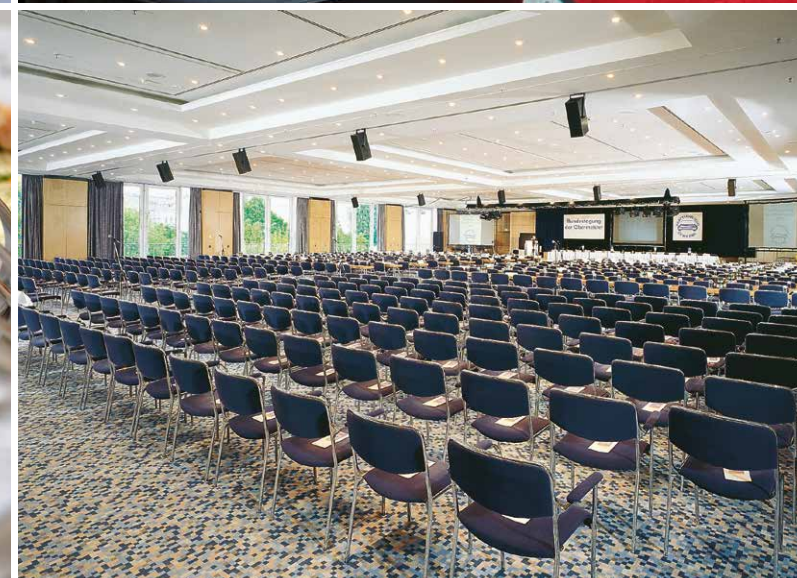

- Beamer
- Fest installierte Leinwände
- Beschallungsanlage
- Pinnwände
- Flipcharts
- Rednerpulte
- Mikrofonanlagen
- ISDN im gesamten Veranstaltungsbereich
- WLAN

Weitere Tagungstechnik auf Anfrage

Tagungstechnik Conference equipment

- Projector
- Fixed screens
- Sound systems
- Pinboards
- Flip charts
- Lecterns
- Microphone systems
- ISDN throughout the event area
- Wi-Fi

Further conference equipment upon request

Tagungs-Veranstaltungs-Festsäle/conference capacity