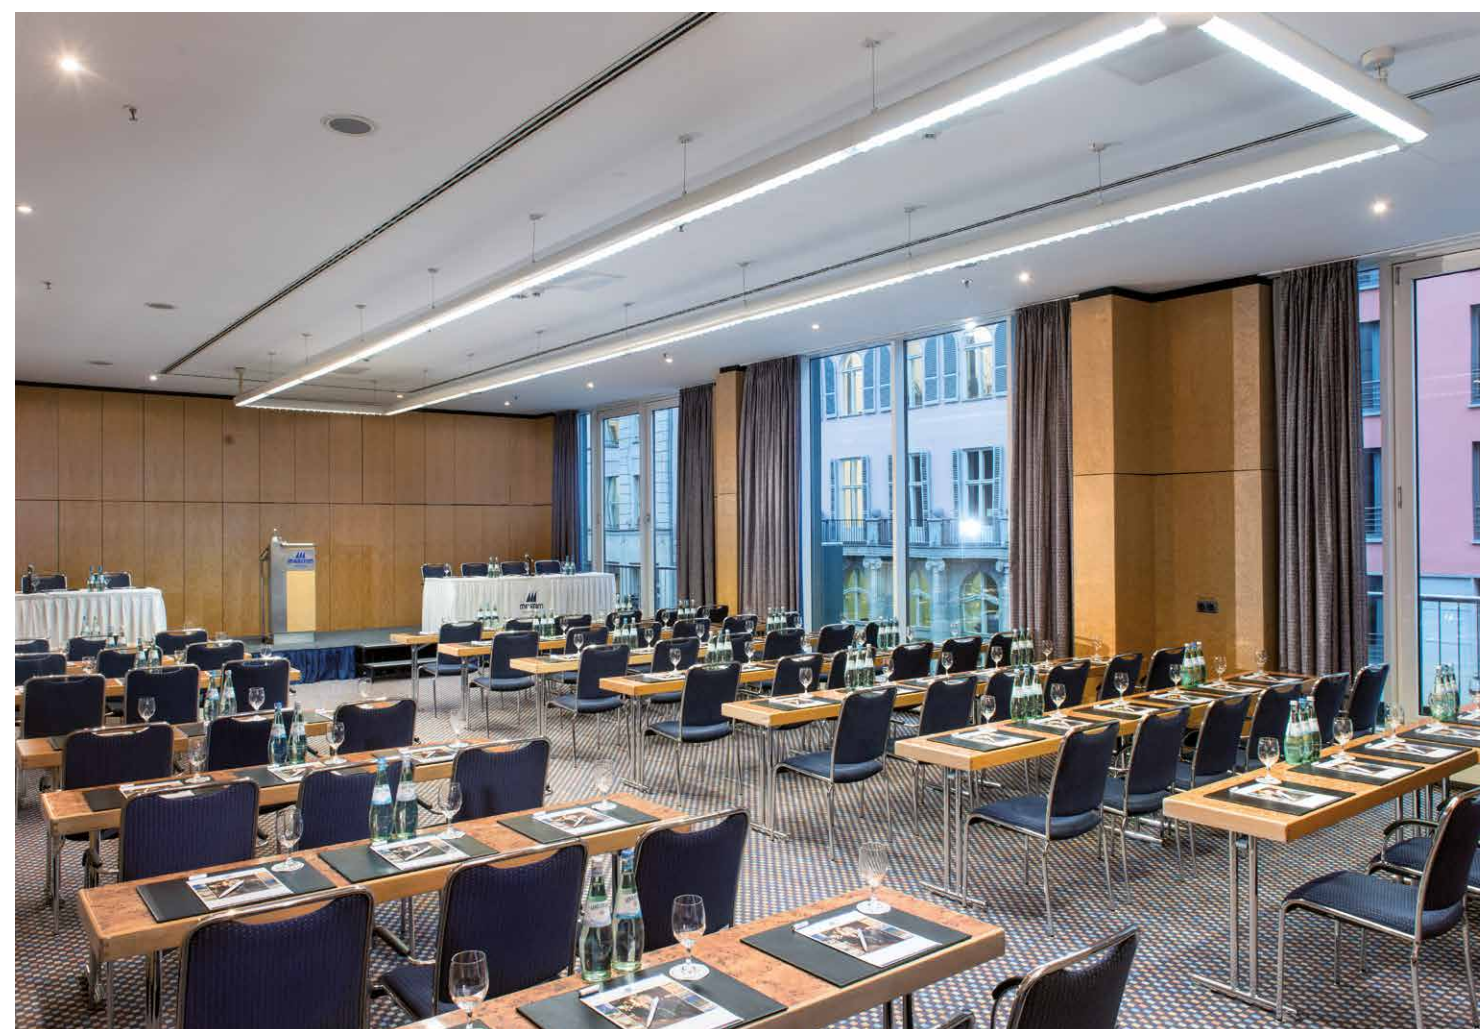

proArte Hotel Berlin

Tagen | Wohnen | Ausstellen | Genießen
Convention | Accommodation | Exhibition | Pleasure

Bad Homburg · Bad Salzuflen · Bad Sassendorf · Bad Wildungen · Berlin · Bonn · Braunlage · Bremen · Darmstadt · Dresden · Düsseldorf
Frankfurt/Main · Fulda · Gelsenkirchen · Hannover · Heringsdorf/Usedom · Kiel · Köln · Königswinter · Magdeburg · Mannheim · München
Nürnberg · Rheinsberg · Stuttgart · Timmendorfer Strand · Titisee-Neustadt · Travemünde · Ulm · Würzburg
Ägypten · China · Malta · Mauritius · Spanien · Türkei

Wohnen und tagen Sie im Herzen der Hauptstadt, direkt an einer der bekanntesten Einkaufsstraßen Berlins – der Friedrichstraße. Nur wenige Meter sind es bis zum Hauptbahnhof, der S-Bahn-Station, dem Brandenburger Tor oder dem Gendarmenmarkt. Was Sie auch unternehmen möchten, Sie sind schnell am Ort Ihrer Wahl.

Im 4-Sterne-Superior-Designhotel selbst genießen Sie das exklusive Ambiente, das durch die ausdrucksstarke Kunst der „Berliner Wilden“ und durch das extravagante Design von Philippe Starck geprägt ist. Die moderne Architektur verbindet sich harmonisch mit den klaren Linien und Formen der Möbel, Bilder und Skulpturen – eine Atmosphäre, die Sie inspirieren wird!

Als größtes Konferenzzentrum in Berlin-Mitte bietet das Maritim proArte Hotel zahlreiche Veranstaltungsräume für Tagungen, Konferenzen, Präsentationen oder auch private Feierlichkeiten. Kombiniert mit einem Empfang im Dachsalon, einem typischen Berliner Abend im Tapas-Restaurant oder auch einer Show im nahen Friedrichstadt-Palast wird Ihre Veranstaltung zu etwas ganz Besonderem.

Alles unter einem Dach
The package

Stay and meet in the heart of the capital, directly on one of the most famous shopping streets in Berlin – the Friedrichstrasse. Only a stone's throw away you will find the main train station, the suburban and subway station, Brandenburg Gate or Gendarmenmarkt. Wherever you go, you will reach the places of your choice in a short time.

Enjoy the exclusive ambience of the 4-star superior design hotel, characterised by the expressive art of the "Berliner Wilden" and by the extravagant design of Philippe Starck. Its modern architecture harmoniously blends in with the clear lines and forms of the furniture, paintings and sculptures, yielding an inspiring atmosphere!

As the largest conference hotel in Berlin's city centre, the Maritim proArte Hotel Berlin has numerous event rooms for meetings, conferences, presentations or even private celebrations. Combined with a reception in the roof salon, a typical Berlin experience in the "berlin tapas" restaurant or even a show in the nearby "Friedrichstadt-Palast", your event will be something very special.