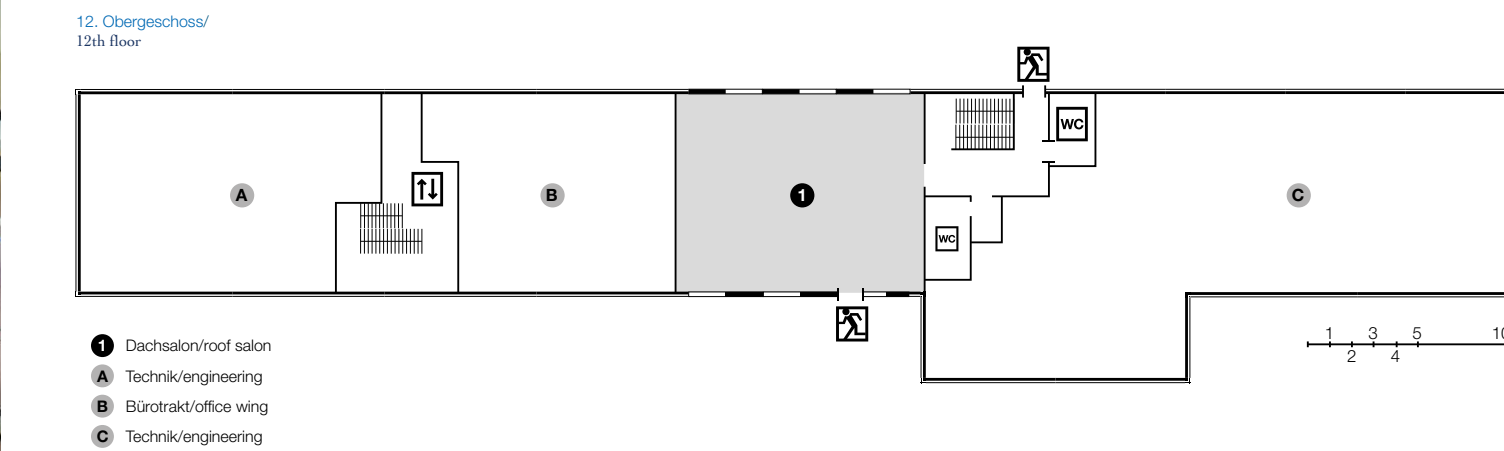

Tagungstechnik Conference equipment

- Projector
- Fixed screens
- Sound systems
- Pinboards
- Flip charts
- Lecterns
- Microphone systems
- ISDN throughout the event area
- Wi-Fi

Further conference equipment upon request

Tagungs-Veranstaltungs-Festsäle/conference capacity

Tagungsräume/function rooms	qm/sq.m	Saithelber/theatre style	Parlament/dclassroom style	U-Form außen/bu-shape outside	Banquet runde Tische/banquet round tables	Banquet lange Tische/banquet long tables	Block/Block	Raumhöhe/height	Türmaße (B/H)/door size (w/h)	Tageslicht/verwendbar/natural lighting/darkening	WLAN/WLAN	Bodenbelag/flooring
Saal Maritim A	260	280	150	100	180	200	100	3,50 m	2,25/2,25 m	*/*	*/*	Teppich/carpet
Saal Maritim B	240	250	140	100	180	200	100	3,50 m	2,25/2,25 m	*/*	*/*	Teppich/carpet
Saal Maritim C	310	350	230	100	240	260	100	3,50 m	2,25/2,25 m	*/*	*/*	Teppich/carpet
Saal Maritim A/B/C	810	1.000	650	200	650	700	200	3,50 m	2,25/2,25 m	*/*	*/*	Teppich/carpet
Saal II	470	550	300	100	250	180	100	3,50 m	2,25/2,25 m	*/*	*/*	Teppich/carpet
Saalfoyer	370	-	-	-	-	-	-	2,75 m	2,70/2,10 m	*/*	*/*	Teppich/carpet
Saal Maritim gesamt + Saal II + Saalfoyer*	1.650	1.600	1.000	-	1.200	1.100	-	3,50 m	2,25/2,25 m	*/*	*/*	Teppich/carpet
Saal III	365	100	60	40	200	200	35	2,75 m	2,40/2,05 m	-/-	*/*	Teppich/carpet
Salon 1	46	30	25	15	20	20	20	3,50 m	0,90/2,05 m	*/*	*/*	Teppich/carpet
Salon 2	130	100	80	40	60	40	40	3,50 m	0,90/2,05 m	*/*	*/*	Teppich/carpet
Salon 3	85	60	50	30	40	40	30	3,50 m	2,25/2,25 m	*/*	*/*	Teppich/carpet
Salon 4	120	100	70	40	60	40	40	3,50 m	2,25/2,25 m	*/*	*/*	Teppich/carpet
Salon 3 + 4	205	180	110	60	120	80	60	3,50 m	2,25/2,25 m	*/*	*/*	Teppich/carpet
Salon 5	46	20	20	-	20	20	20	3,50 m	0,90/2,05 m	*/*	*/*	Teppich/carpet
Salon 6	75	60	40	24	40	30	30	3,50 m	0,90/2,05 m	*/*	*/*	Teppich/carpet
Salon 7	75	60	40	24	40	30	30	3,50 m	0,90/2,05 m	*/*	*/*	Teppich/carpet
Dachsalon	97	80	50	30	20	30	30	2,75 m	0,85/2,00 m	*/*	*/*	Teppich/carpet
Showroom + Eventlocation Atelier	200	50	30	24	60	60	20	2,75 m	2,25/2,25 m	*/*	*/*	Teppich/carpet

• = ja/yes, - = nein/no