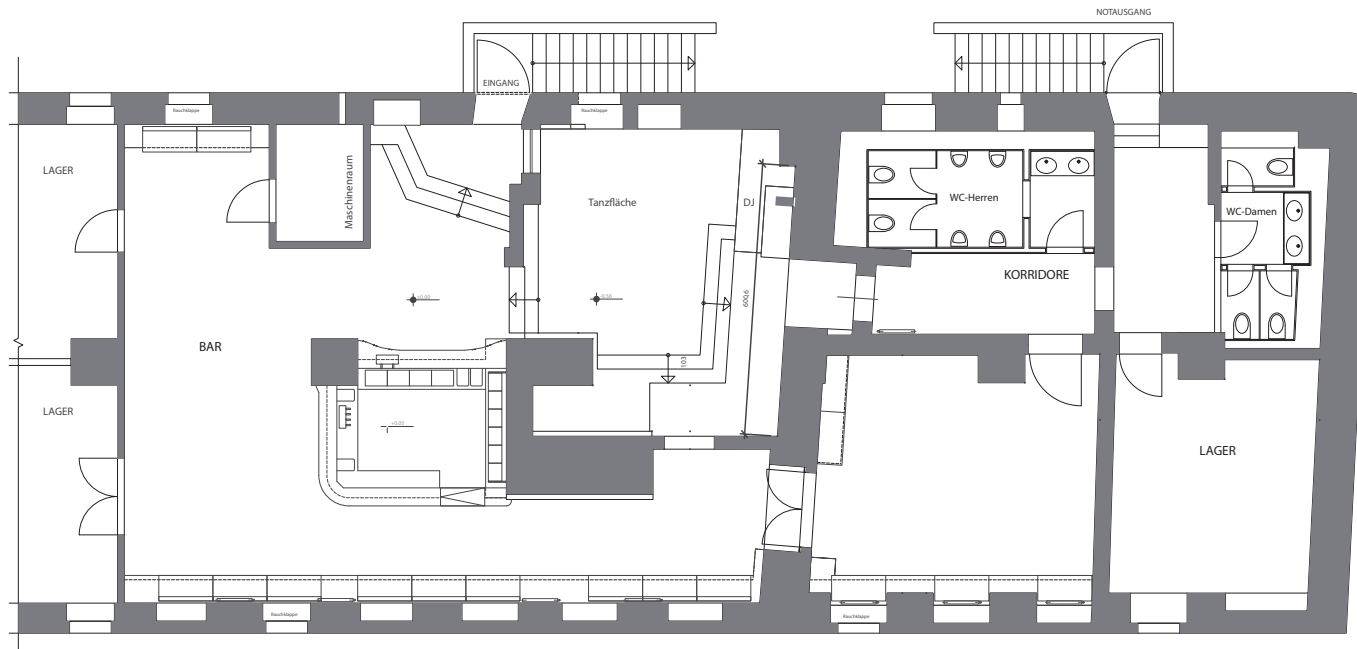

KALKSCHEUNE KG/BESTAND

M 1:100

ATELIER FÜR ARCHITEKTUR + DESIGN