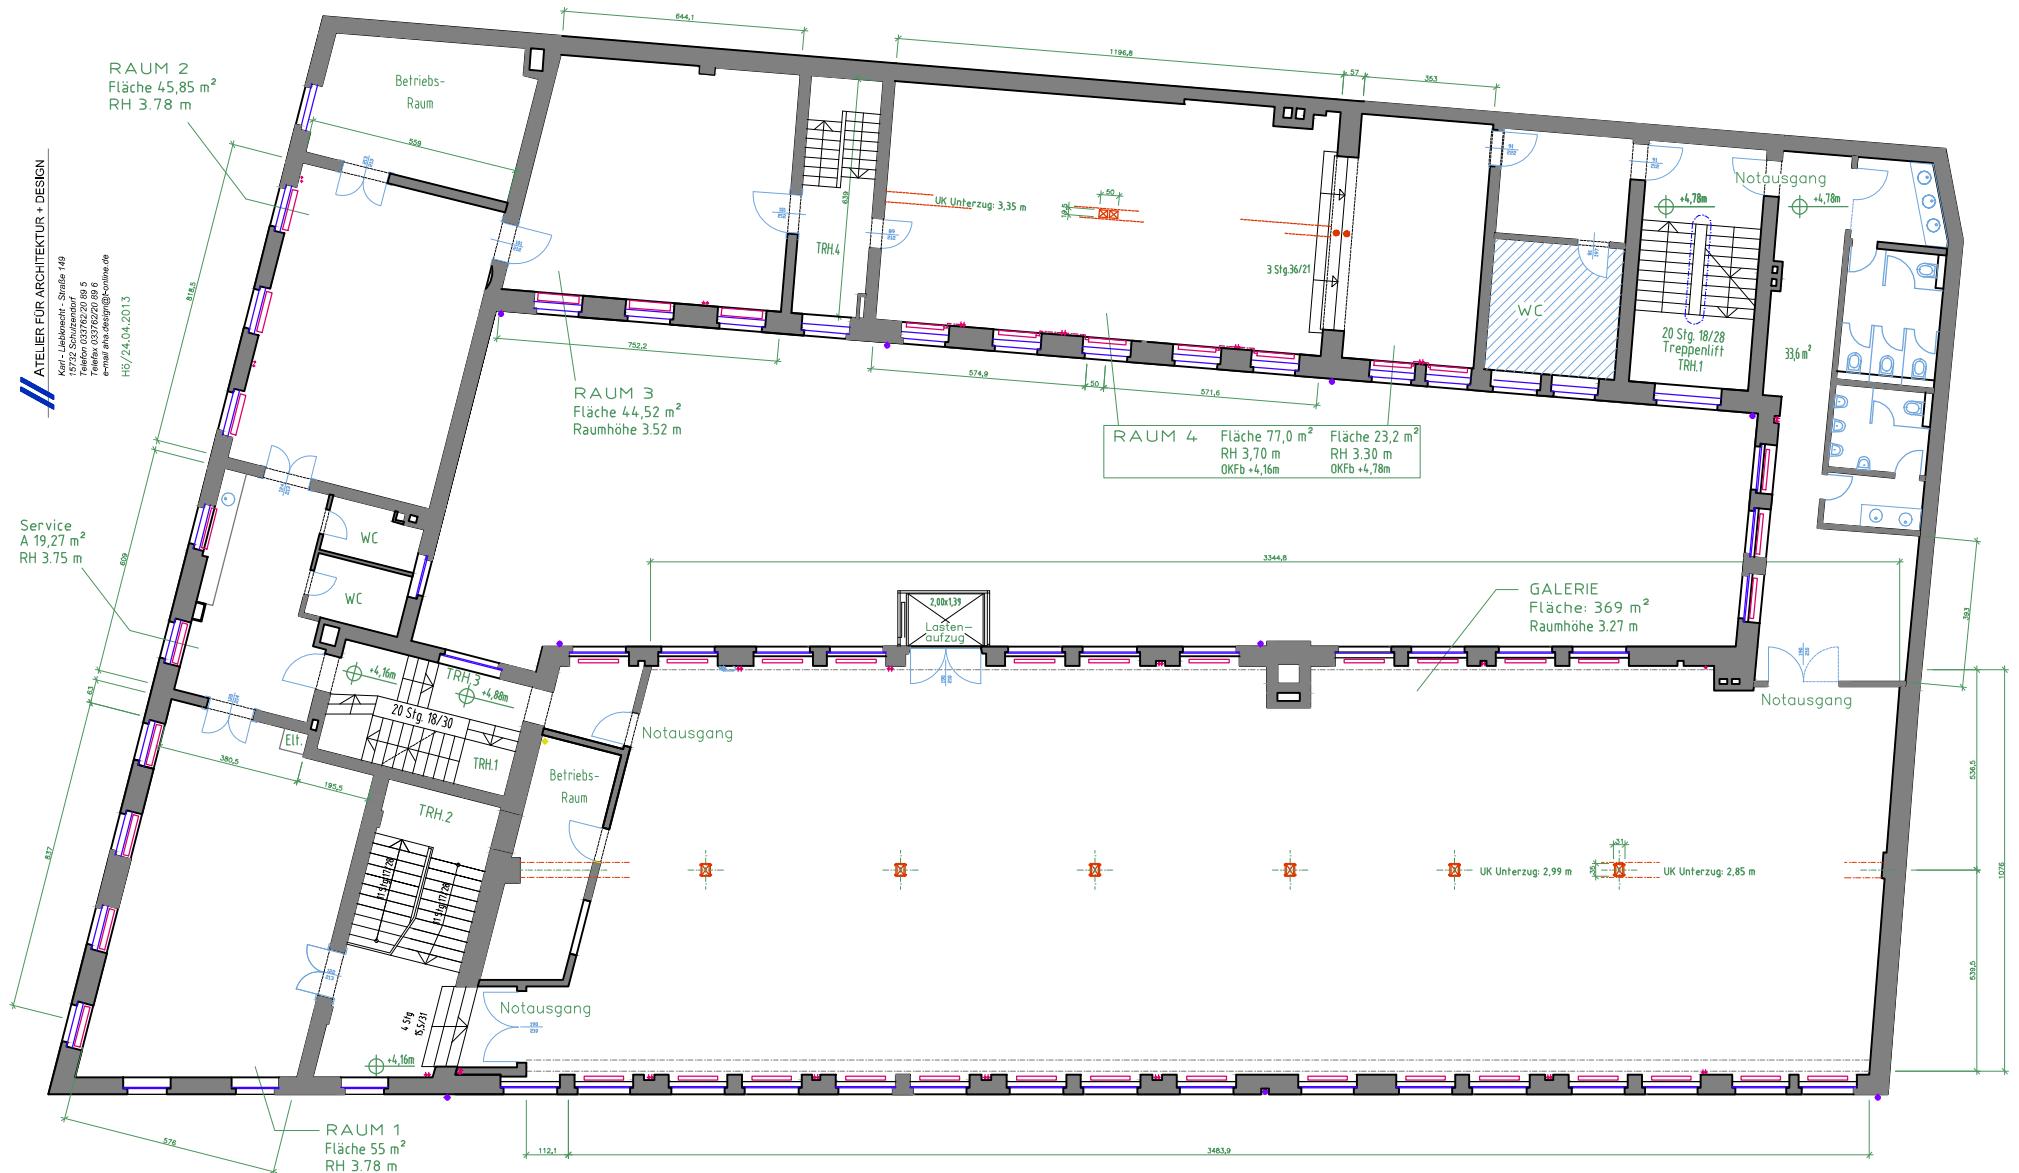

KALKSCHEUNE BERLIN - GRUNDRISS HOF / EBENE 0

ATELIER FÜR ARCHITEKTUR + DESIGN
Karl-Liebknecht-Str. 49
10179 Berlin
Telefon: 030 76220 89 5
Telefax: 030 76220 89 6
e-mail: atelier@afadesign.de
HB/24.04.2013