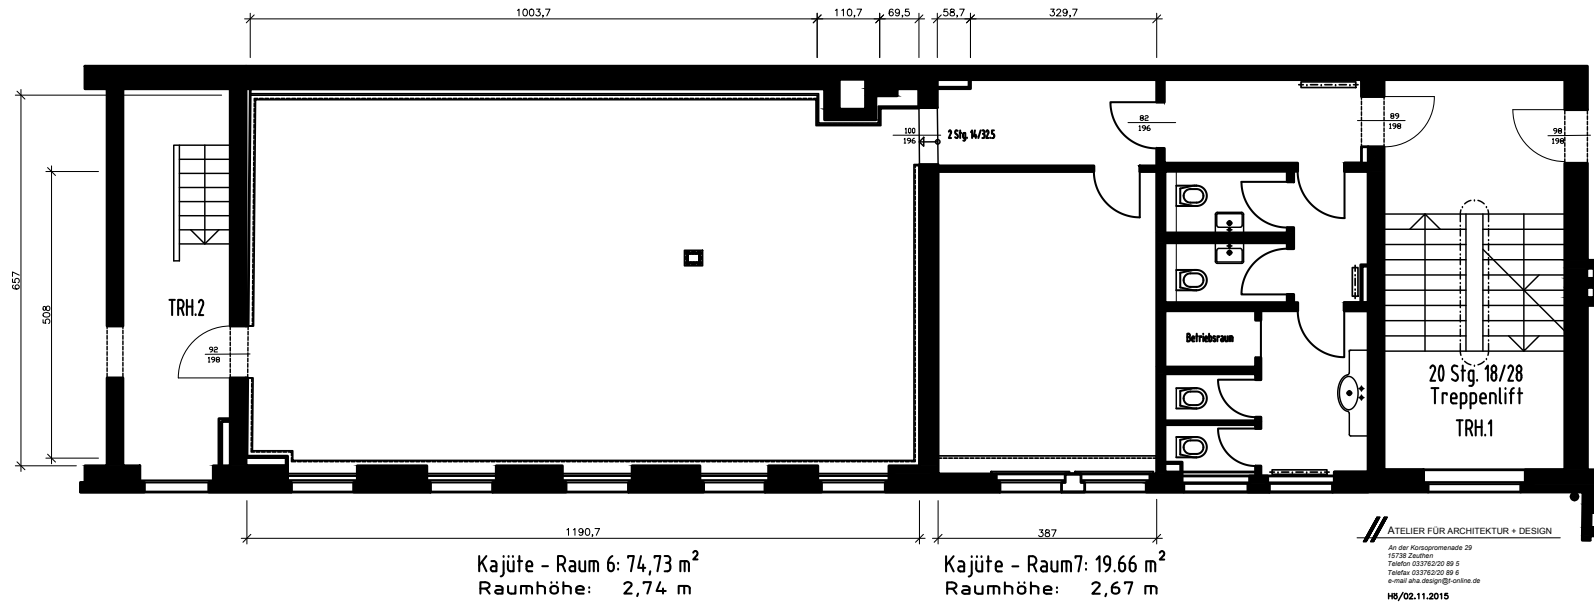

KALKSCHEUNE BERLIN - GRUNDRISS / EBENE 1

KALKSCHEUNE BERLIN - GRUNDRISS EBENE 2

KALKSCHEUNE BERLIN - GRUNDRISS EBENE 3

KALKSCHEUNE KG/BESTAND

M 1:100

ATELIER FÜR ARCHITEKTUR + DESIGN

Karl - Liebknecht - Straße 149
15732 Schulzendorf
Telefon 033762/20 89 5
Telefax 033762/20 89 6
e-mail aha.design@t-online.de