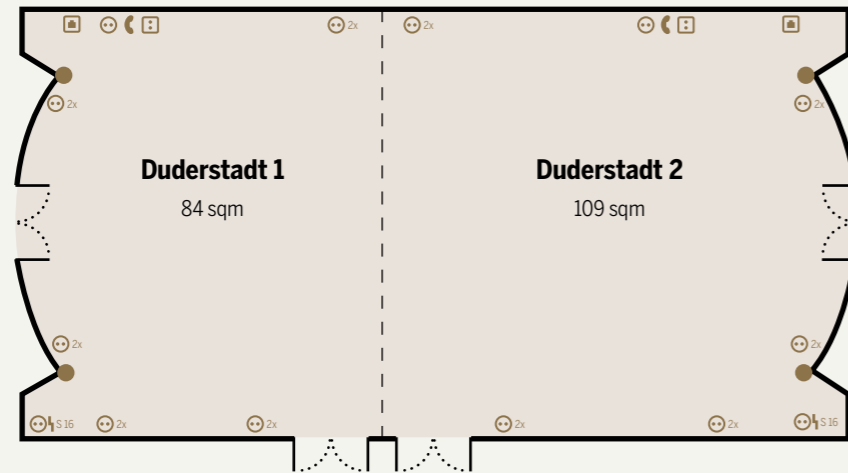

FUNCTION ROOM CAPACITIES

Room	Floor	Length/Width in m	Size in sqm	Height in m					
Dingelstädt	EG	7,00 x 5,50	39	2,70	30	20	14	24	24
Leinefelde	EG	7,00 x 5,50	39	2,70	30	20	14	24	24
Dingelstädt + Leinefelde	EG	14,00 x 5,50	77	2,70	80	24	28	40	48
Duderstadt 1	EG	10,00 x 8,40	84	2,70	70	40	30	40	60
Duderstadt 2	EG	10,90 x 10,00	109	2,70	90	60	30	50	60
Duderstadt 1 + 2	EG	19,30 x 10,00	193	2,70	160	96	60	90	110
Heiligenstadt	EG	11,50 x 5,70	65	2,70	50	30	20	36	30
Worbis	EG	7,00 x 5,50	39	2,70	25	10	19	20	20
Kongresshalle 1	EG	14,00 x 11,00	154	8,00	180	80	45	30	96
Kongresshalle 2	EG	20,00 x 11,00	200	8,00	220	100	55	50	136
Kongresshalle 1 + 2*	EG	34,00 x 11,00	354	8,00	400	180	90	80	260
Kongress 1	UG	7,00 x 5,20	37	2,70	20	12	9	9	12
Kongress 2	UG	7,00 x 5,20	37	2,70	20	12	9	9	12
Kongress 3	UG	5,80 x 3,80	22	2,70	-	-	-	12	-
Kongress 1 + 2	UG	14,00 x 5,20	74	2,70	40	30	20	20	25

* accessible by car (entrance 2,20 m width x 2,37 m height)