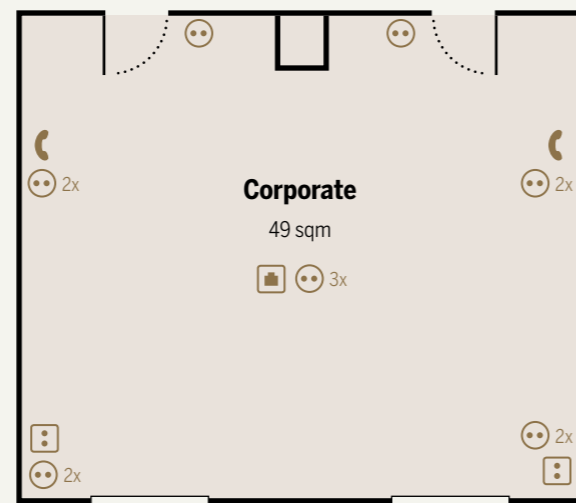

FUNCTION ROOM CAPACITIES

Room	Floor	Length/Width in m	Size in sqm	Height in m					
Business	EG	7,50 x 5,70	42	2,88	25	16	12	10	-
Corporate	EG	7,50 x 6,50	49	2,56	30	26	16	14	-
Forum	EG	7,50 x 6,50	49	2,42	30	26	16	14	-
Superior	EG	7,70 x 6,50	50	2,45	35	30	18	16	-