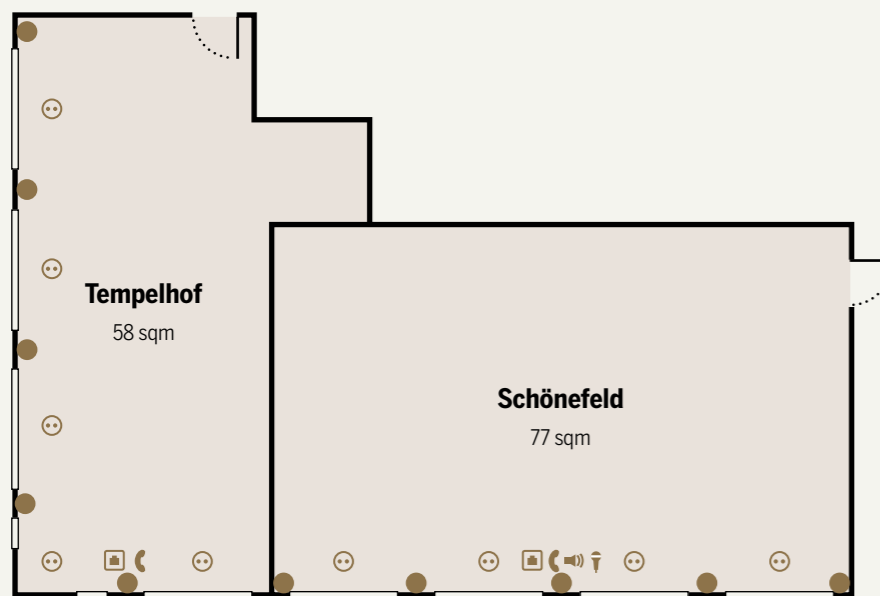

FUNCTION ROOM CAPACITIES

Room	Floor	Length/Width in m	Size in sqm	Height in m					
Schönefeld	EG	11,00 x 7,00	77	3,00	30	20	24	14	15
Tegel 1	EG	12,50 x 12,20	150	3,00	90	60	30	46	75
Tegel 2	EG	13,70 x 12,20	146	3,00	90	60	30	46	60
Tegel 1+2	EG	24,40 x 13,70	296	3,00	200	120	48	76	120
Tempelhof	EG	11,00 x 4,90	58	3,00	26	20	20	10	15