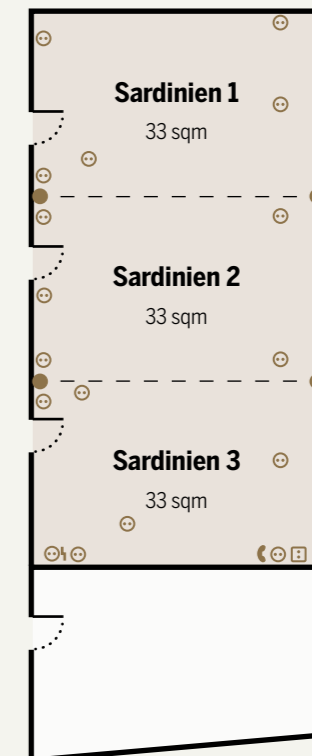

FUNCTION ROOM CAPACITIES

Room	Floor	Length/Width in m	Size in sqm	Height in m					
Ligurien	UG	7,60 x 5,90	45	2,90	25	12	12	12	-
Sardinien 1-3	UG	7,20 x 4,60	je 33	2,90	30	15	10	10	-
Sardinien 1-3 zusammen	UG	7,20 x 13,80	100	2,90	80	40	24	28	32
Sizilien	UG	7,60 x 5,90	43	2,90	25	12	12	12	-
Kalabrien	UG	14,10 x 10,40	147	2,90	100	60	26	32	48
Piemont	UG	18,40 x 9,95	170	2,90	150	80	30	36	64
Toskana	UG	18,40 x 8,90	164	2,90	100	60	30	36	64
Kalabrien + Toskana	UG	23,70 x 18,40	315	2,90	200	130	40	46	112
Piemont + Toskana	UG	18,90 x 18,40	337	2,90	300	150	40	46	160
Italia*	UG	33,00 x 18,40	485	2,90	400	210	-	-	250
Konferenz-Foyer	UG	10,50 x 15,50	220	2,90	-	-	-	-	-

* Room combination Kalabrien + Piemont + Toskana