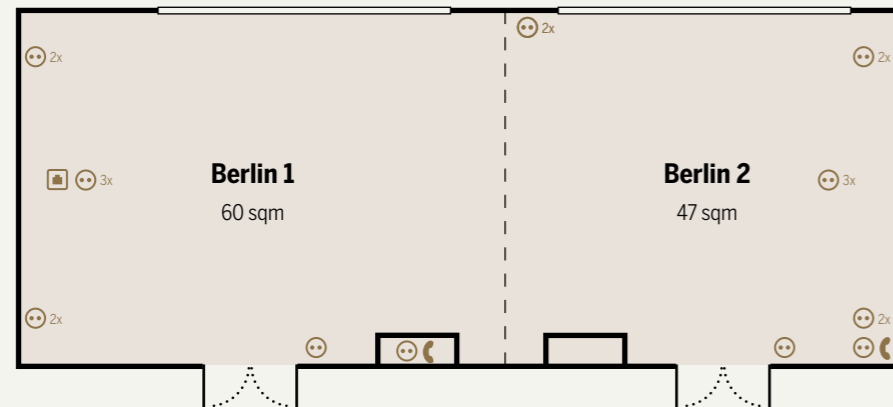

FUNCTION ROOM CAPACITIES

Room	Floor	Length/Width in m	Size in sqm	Height in m					
conference rooms									
Lissabon	EG	15,90 x 12,30	196	2,88	120	80	60	-	100
Berlin 1	1. OG	9,20 x 6,50	60	2,65	46	26	20	22	24
Berlin 2	1. OG	7,20 x 6,50	47	2,65	34	26	18	22	-
Berlin 1 + 2	1. OG	16,40 x 6,50	107	2,65	80	52	46	46	48
Madrid	1. OG	7,30 x 6,80	50	2,40	34	24	14	18	-
Paris	1. OG	7,30 x 6,80	50	2,40	34	24	14	18	-
Rom	1. OG	7,30 x 6,80	50	2,40	34	26	18	22	-
function and meeting rooms									
London	EG	17,40 x 7,00	114	3,11	-	-	-	-	40
Manhattan	EG	7,40 x 6,10	45	2,88	-	-	-	-	24
New York	EG	18,20 x 7,20	132	3,11	-	-	-	-	50
Salon Rouge	EG	8,00 x 7,25	51	2,65	-	-	-	12	-