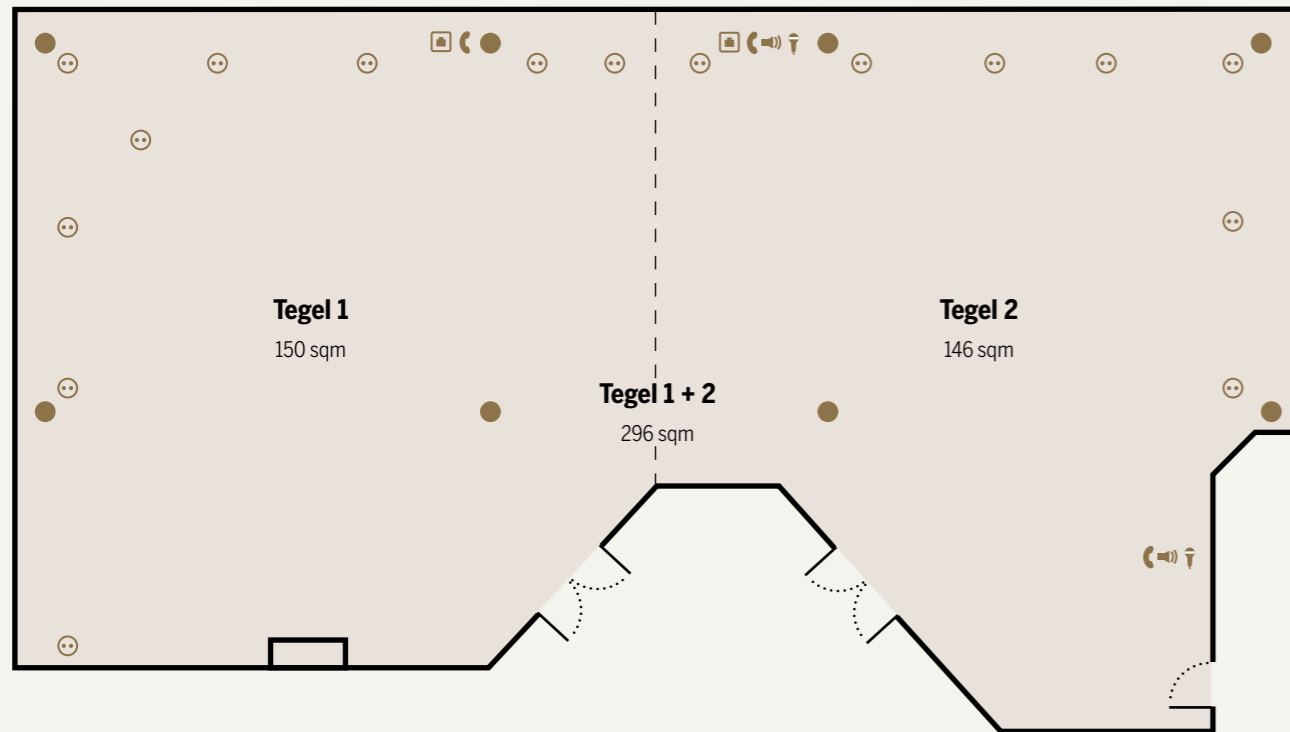

FUNCTION ROOM CAPACITIES

Room	Floor	Length/Width in m	Size in sqm	Height in m					
Schönefeld	EG	11,00 x 7,00	77	3,00	30	20	24	14	15
Tegel 1	EG	12,50 x 12,20	150	3,00	90	60	30	46	75
Tegel 2	EG	13,70 x 12,20	146	3,00	90	60	30	46	60
Tegel 1+2	EG	24,40 x 13,70	296	3,00	200	120	48	76	120
Tempelhof	EG	11,00 x 4,90	58	3,00	26	20	20	10	15