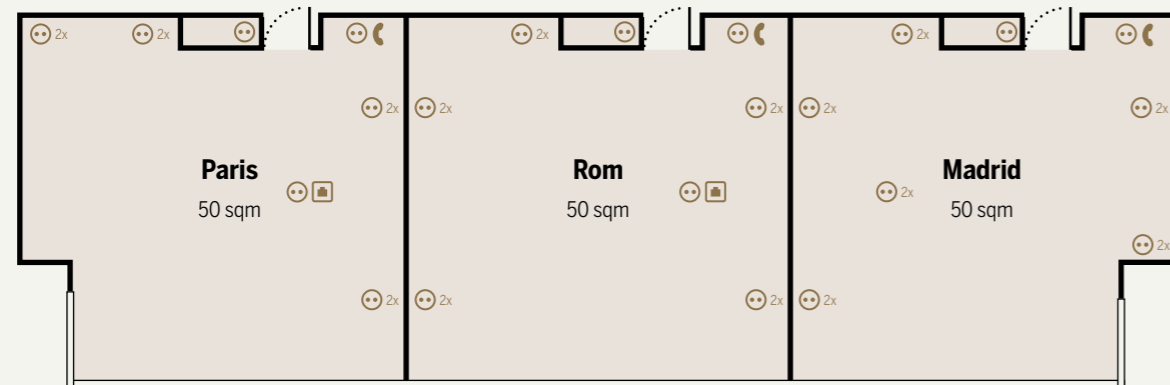

FUNCTION ROOM CAPACITIES

Room	Floor	Length/Width in m	Size in sqm	Height in m					
conference rooms									
Lissabon	EG	15,90 x 12,30	196	2,88	120	80	60	-	100
Berlin 1	1. OG	9,20 x 6,50	60	2,65	46	26	20	22	24
Berlin 2	1. OG	7,20 x 6,50	47	2,65	34	26	18	22	-
Berlin 1 + 2	1. OG	16,40 x 6,50	107	2,65	80	52	46	46	48
Madrid	1. OG	7,30 x 6,80	50	2,40	34	24	14	18	-
Paris	1. OG	7,30 x 6,80	50	2,40	34	24	14	18	-
Rom	1. OG	7,30 x 6,80	50	2,40	34	26	18	22	-
function and meeting rooms									
London	EG	17,40 x 7,00	114	3,11	-	-	-	-	40
Manhattan	EG	7,40 x 6,10	45	2,88	-	-	-	-	24
New York	EG	18,20 x 7,20	132	3,11	-	-	-	-	50
Salon Rouge	EG	8,00 x 7,25	51	2,65	-	-	-	12	-