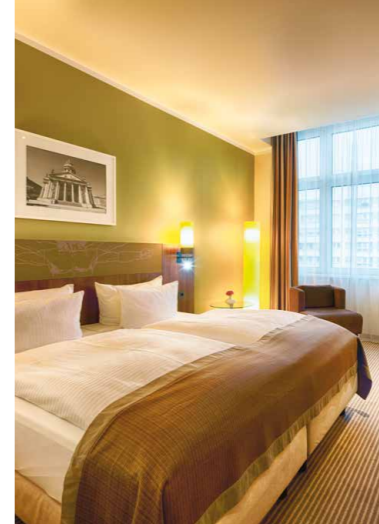

## Sie sind angekommen: Das Hotel.

Das 4-Sterne-Superior Leonardo Royal Hotel Berlin Alexanderplatz empfängt Sie in einer außergewöhnlichen Atmosphäre: Historische Bausubstanz trifft auf puristische Formensprache, harmonische Farbkonzepte und moderne Designelemente. Das Hotel liegt zentral und ist nur wenige Minuten von zahlreichen Sehenswürdigkeiten entfernt.

## You have arrived: The hotel.

The 4-star superior Leonardo Royal Hotel Berlin Alexanderplatz welcomes you to its extraordinary atmosphere: Historical structure meets puristic design, harmonious colour concepts and modern design elements. The hotel is centrally located, easily reachable and just a few minutes from numerous sights.

### Die Zimmer und Suiten

Die Zimmer und Suiten bestechen durch elegantes Design und einen faszinierenden Mix aus Material, Form und Farbe.

- 346 klimatisierte Zimmer inklusive 13 Suiten
- Flatscreen TV, Highspeed-Internet und kosten freies WLAN, Schreibtisch, Kaffee- und Teezu bereiter, Safe
- Regendusche, Wärmelampe, Haartrockner
- Besonderes Highlight: women-friendly rooms