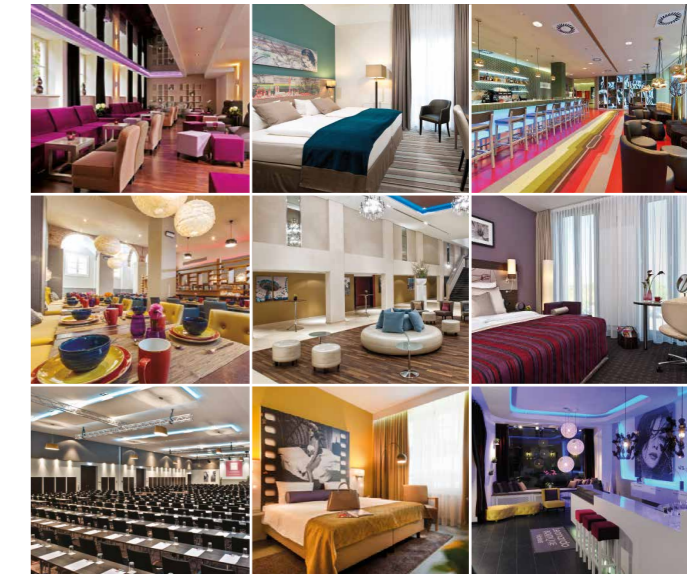

Impressions Leonardo Hotels Europe