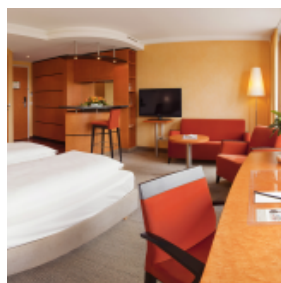

LOCATION & ANBINDUNG

18,4 KM
Hauptbahnhof

18,8 KM
Messegelände

23,8 KM
Flughafen Tegel (TXL)

6,8 KM
Flughafen Schönefeld (SXF)

KONTAKT

★★★★+

Jonas-Lie-Strasse 5-11

D-15831 Potsdam -

<https://www.airporthotel-fontane.de>

BILDERGALERIE

©