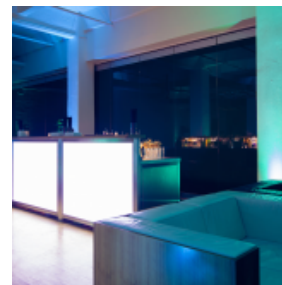

Spreespeicher Event
© GmbH