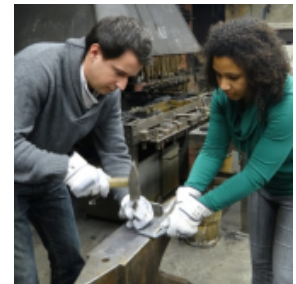

© Natural Touring