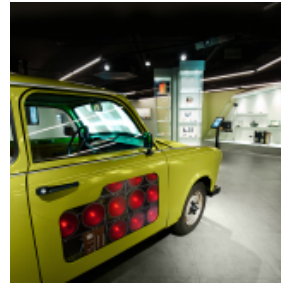

Deutsches
© Spionagemuseum