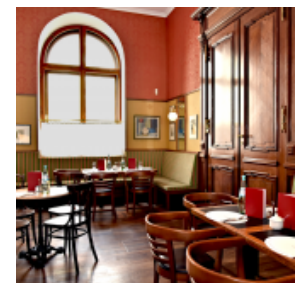

© Alois Dallmayr KG