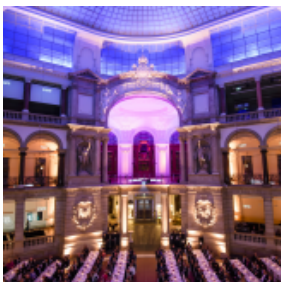

KONTAKT

Museum für Kommunikation Berlin

Leipziger Straße 16

D-10117 Berlin - Mitte

<http://www.mfk-berlin.de/events/>

BILDERGALERIE

Getty Images für Night of Honour
©

MSPT, Foto: Herbert Schlemmer
©