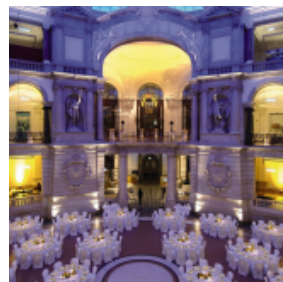

MSPT, Foto: Herbert Schlemmer
©