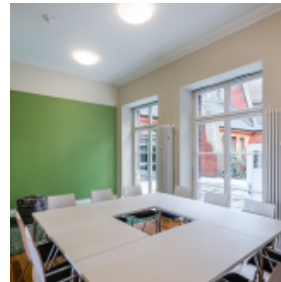

© Besondere Orte