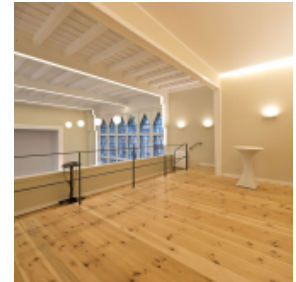

© Besondere Orte