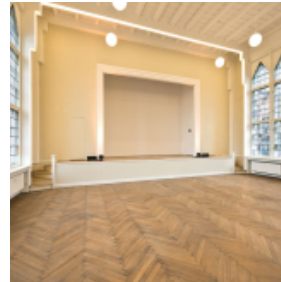

© Besondere Orte