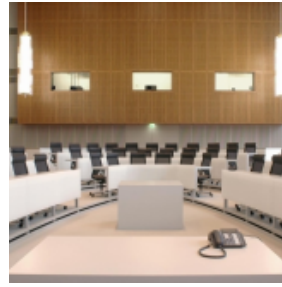

BILDERGALERIE

© ESMT GmbH