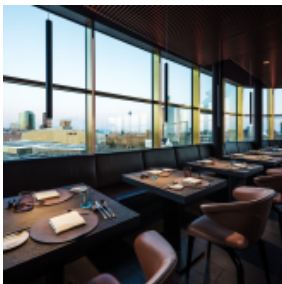

BILDERGALERIE

© Roof GmbH & Co. KG