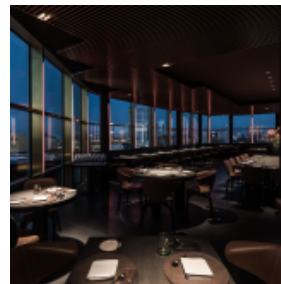

© Roof GmbH & Co. KG