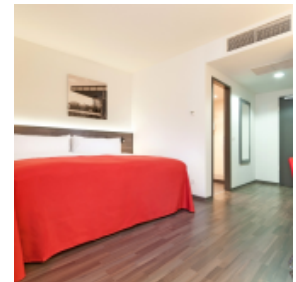

Sol Meliá Deutschland
© GmbH