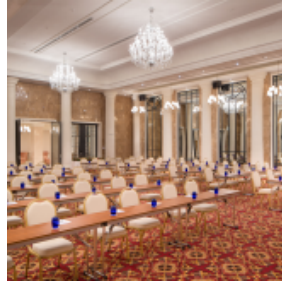

TITANIC
© Gendarmenmarkt Berlin