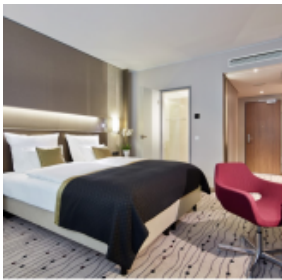

Steigenberger Hotel Am
© Kanzleramt