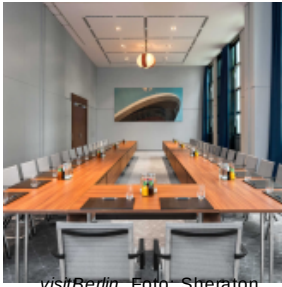

BILDERGALERIE

visitBerlin, Foto: Sheraton
Berlin Grand Hotel
© Esplanade