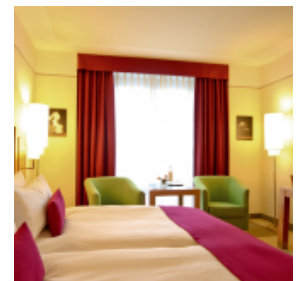

© Melia Berlin