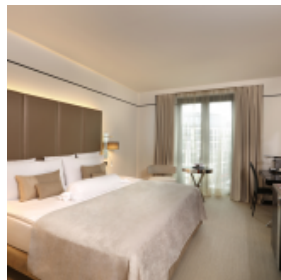

© Melia Berlin