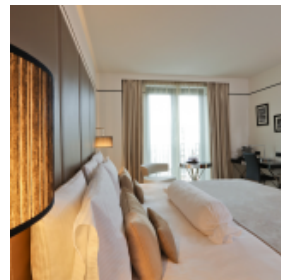

© Melia Berlin