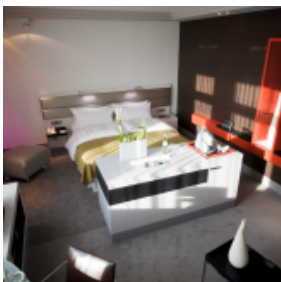

© InterContinental Berlin