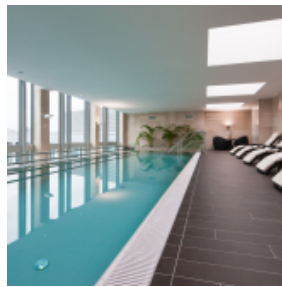

© Eurostars Berlin