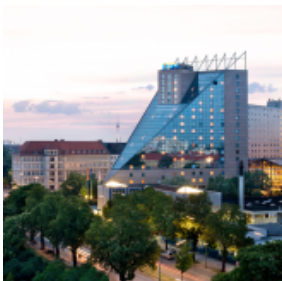

 **10,7 KM**
Flughafen Schönefeld (SXF)

KONTAKT

Estrel Berlin ★ ★ ★ ★ +

Sonnenallee 225

D-12057 Berlin - Neukölln

<http://www.estrel.com>

BILDERGALERIE

© Manuel Frauendorf