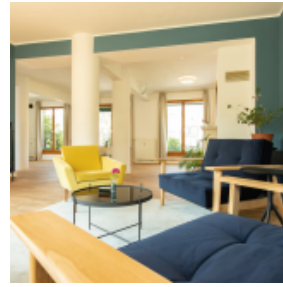

BILDERGALERIE

© Setting