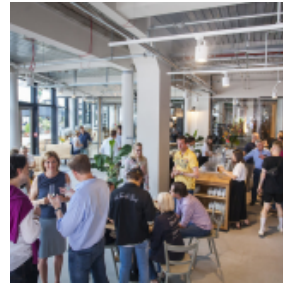

BILDERGALERIE

© 19grams