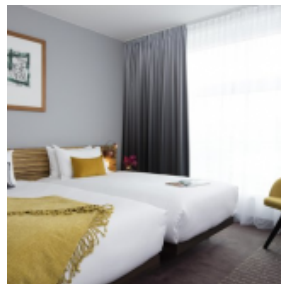

© Arena Hospitality Group