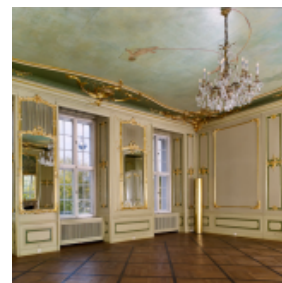

© Arena Hospitality Group