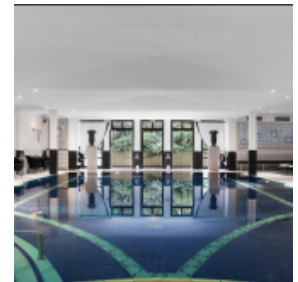

Schlosshotel Berlin by
© Patrick Hellmann