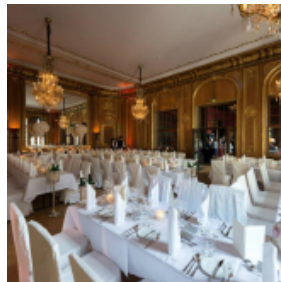

Schlosshotel Berlin by
© Patrick Hellmann