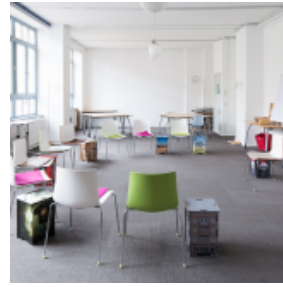

© stratum GmbH