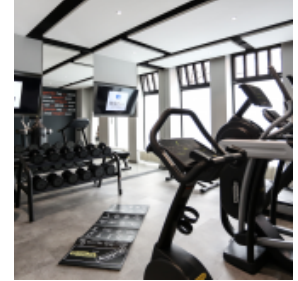

Park Plaza Germany
© Holdings GmbH