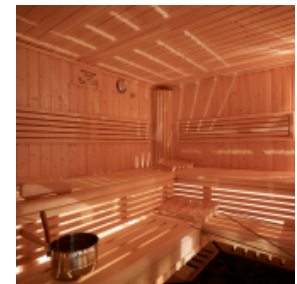

Park Plaza Germany
© Holdings GmbH