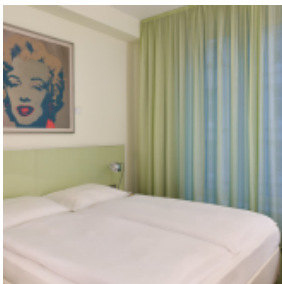

Park Plaza Germany
© Holdings GmbH